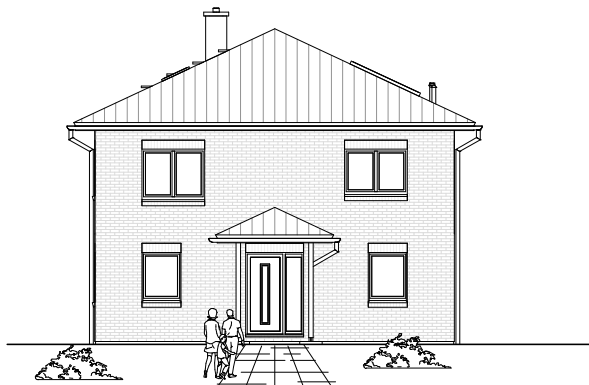

5.3.12

ERDGESCHOSS

69,36 m²

**TEAM
MASSIVHAUS**

Ihr Schlüssel zum Traumhaus

Team Massivhaus GmbH

Hollerstraße 128 Tel.: 04331/33110-0

24782 Büdelsdorf Fax: 04331/33110-9

www.team-massivhaus.de

Die Zeichnungen enthalten Sonderausstattungen!

Maßstab 1 : 100

Maßstab 1 : 200

Maßstab 1 : 200

5.3.12

OBERGESCHOSS

66,60 m²