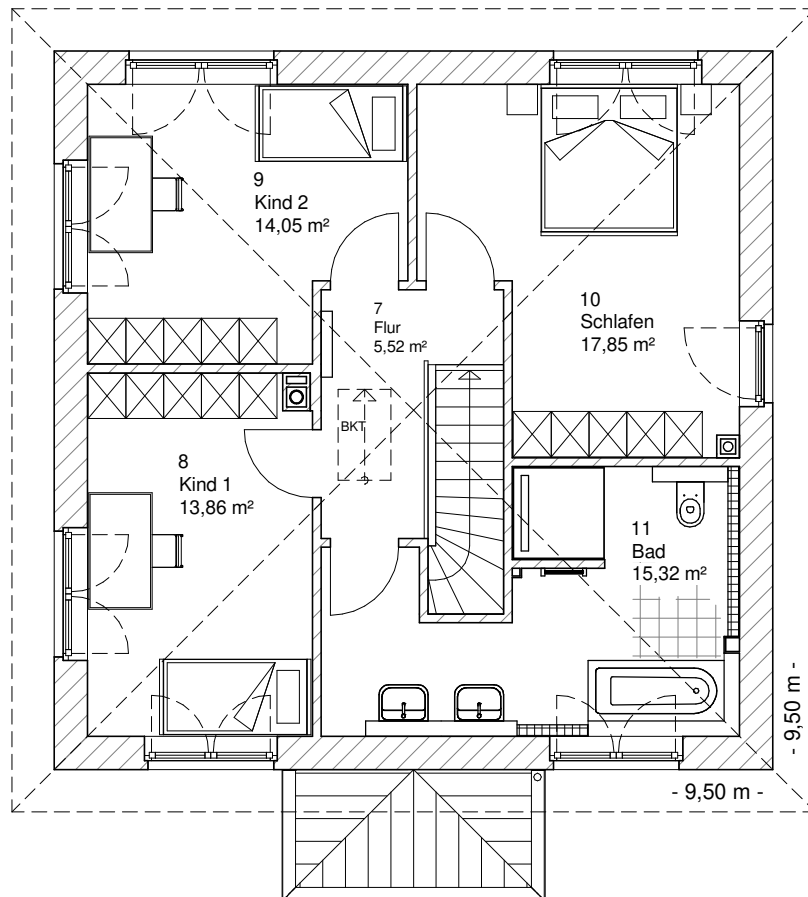

www.team-massivhaus.de

Die Zeichnungen enthalten Sonderausstattungen!

Maßstab 1 : 100

Maßstab 1 : 200

Maßstab 1 : 200

5.3.12

OBERGESCHOSS

66,60 m²

Gesamt

135,96 m²

**TEAM
MASSIVHAUS**

Ihr Schlüssel zum Traumhaus

Team Massivhaus GmbH

Hollerstraße 128 Tel.: 04331/33110-0

24782 Büdelsdorf Fax: 04331/33110-9

www.team-massivhaus.de

Maßstab 1 : 100

Maßstab 1 : 200

Maßstab 1 : 200