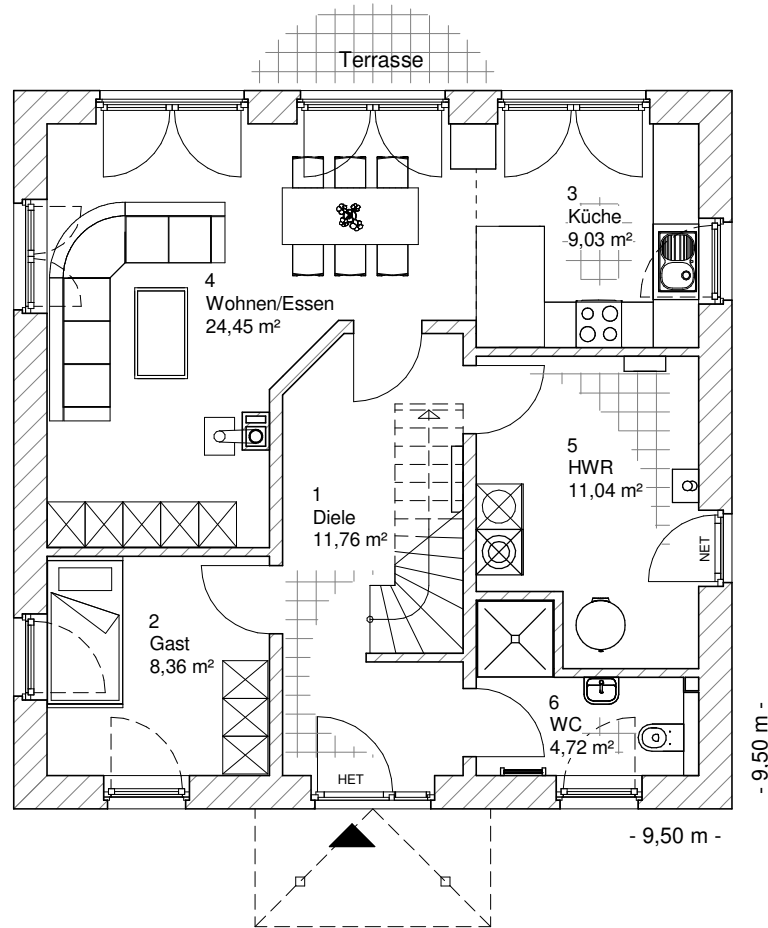

5.3.12

ERDGESCHOSS

69,36 m²

**TEAM
MASSIVHAUS**

Ihr Schlüssel zum Traumhaus

Team Massivhaus GmbH

Hollerstraße 128 Tel.: 04331/33110-0

24782 Büdelsdorf Fax: 04331/33110-9

www.team-massivhaus.de

Die Zeichnungen enthalten Sonderausstattungen!

Maßstab 1 : 100

Maßstab 1 : 200

Maßstab 1 : 200

5.3.12

OBERGESCHOSS

66,60 m²

Maßstab 1 : 100

Maßstab 1 : 200

Maßstab 1 : 200