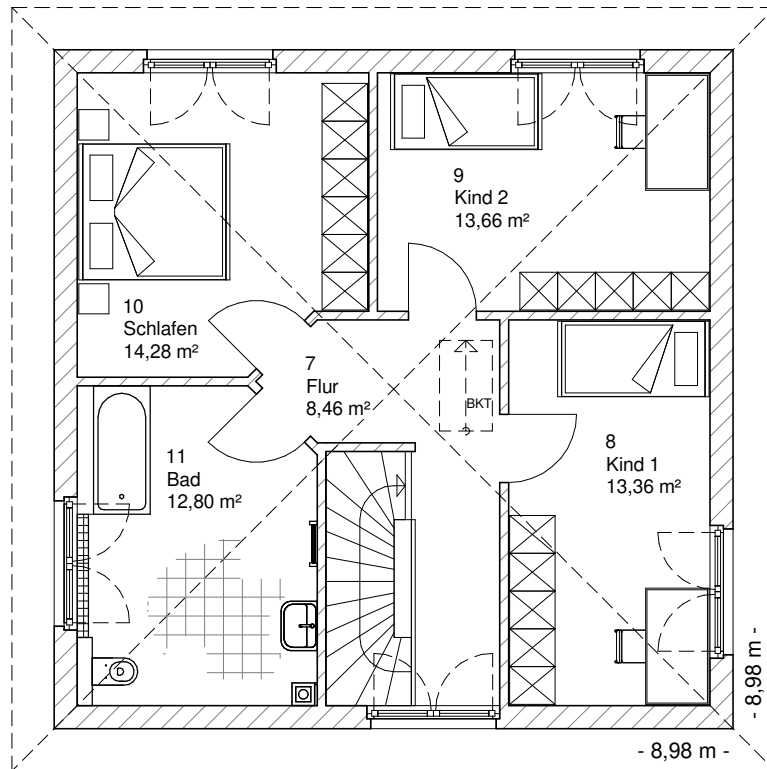

www.team-massivhaus.de

Die Zeichnungen enthalten Sonderausstattungen!

Maßstab 1 : 100

Maßstab 1 : 200

Maßstab 1 : 200

5.2.5

OBERGESCHOSS

62,55 m²

Gesamt

126,80 m²

**TEAM
MASSIVHAUS**

Ihr Schlüssel zum Traumhaus

Team Massivhaus GmbH

Hollerstraße 128 Tel.: 04331/33110-0

24782 Büdelsdorf Fax: 04331/33110-9

www.team-massivhaus.de

Die Zeichnungen enthalten Sonderausstattungen!

Maßstab 1 : 100

Maßstab 1 : 200

Maßstab 1 : 200