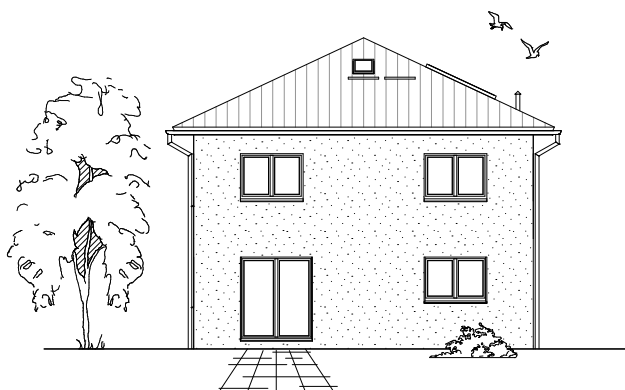

5.2.5

OBERGESCHOSS

62,55 m²

Gesamt

126,80 m²

**TEAM
MASSIVHAUS**

Ihr Schlüssel zum Traumhaus

Team Massivhaus GmbH

Hollerstraße 128 Tel.: 04331/33110-0

24782 Büdelsdorf Fax: 04331/33110-9

www.team-massivhaus.de

Die Zeichnungen enthalten Sonderausstattungen!

Maßstab 1 : 100

Maßstab 1 : 200

Maßstab 1 : 200