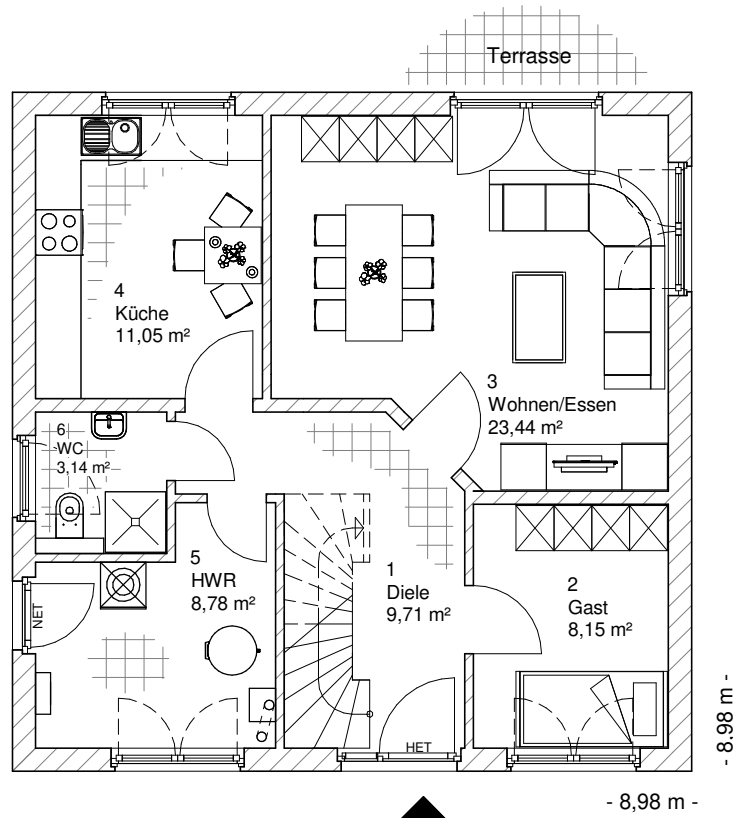

5.2.5

ERDGESCHOSS

64,26 m²

**TEAM
MASSIVHAUS**

Ihr Schlüssel zum Traumhaus

Team Massivhaus GmbH

Hollerstraße 128 Tel.: 04331/33110-0

24782 Büdelsdorf Fax: 04331/33110-9

www.team-massivhaus.de

Die Zeichnungen enthalten Sonderausstattungen!

Maßstab 1 : 100

Maßstab 1 : 200

Maßstab 1 : 200

5.2.5

OBERGESCHOSS

62,55 m²

Die Zeichnungen enthalten Sonderausstattungen!

Maßstab 1 : 100

Maßstab 1 : 200

Maßstab 1 : 200