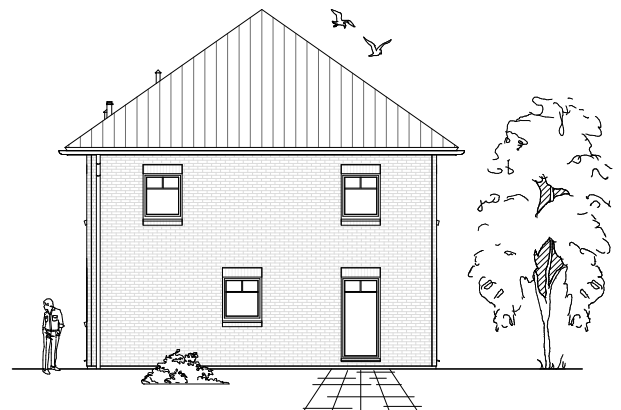

Maßstab 1 : 200