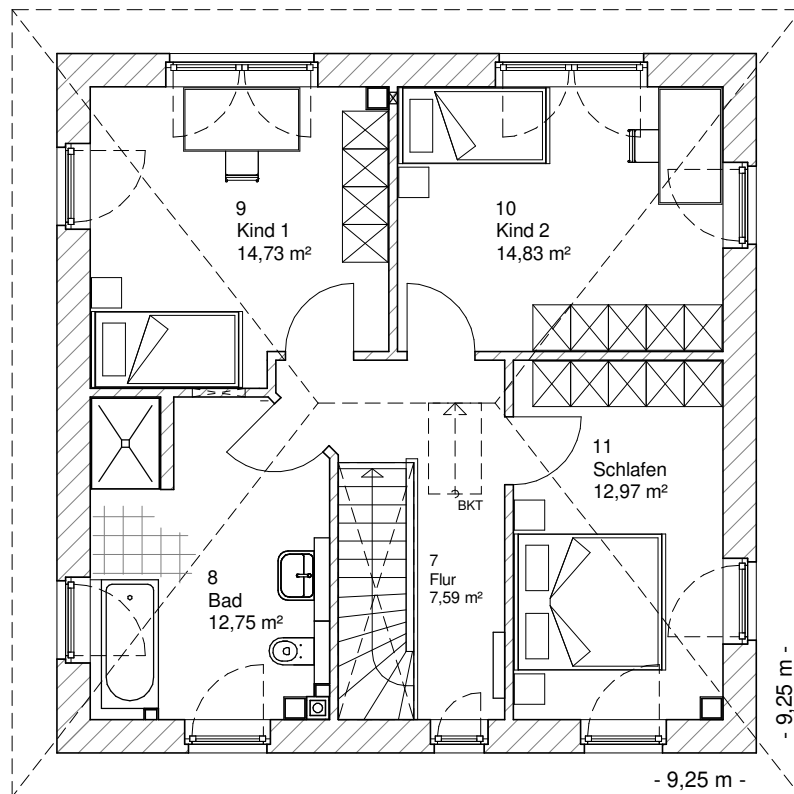

5.2.3

OBERGESCHOSS

62,88 m²

Gesamt

129,57 m²

**TEAM
MASSIVHAUS**

Ihr Schlüssel zum Traumhaus

Team Massivhaus GmbH

Hollerstraße 128 Tel.: 04331/33110-0

24782 Büdelsdorf Fax: 04331/33110-9

www.team-massivhaus.de

Die Zeichnungen enthalten Sonderausstattungen!

Maßstab 1 : 100