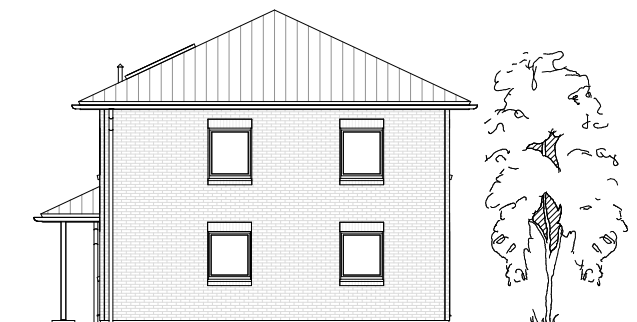

Maßstab 1 : 200