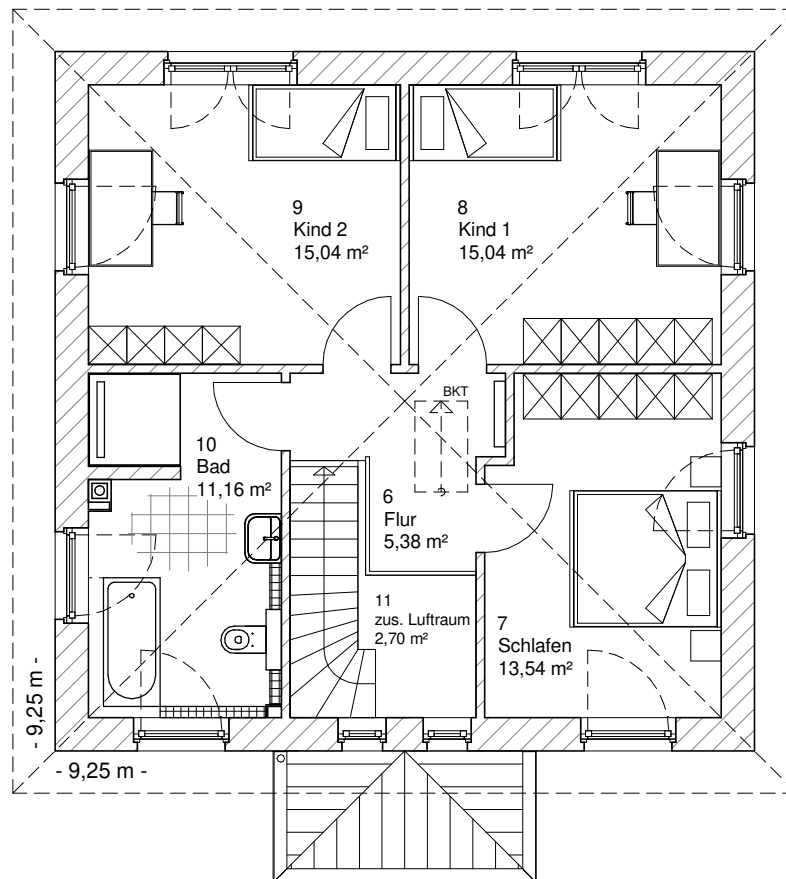

5.2.2

OBERGESCHOSS

60,16 m²

Gesamt

126,37 m²

**TEAM
MASSIVHAUS**

Ihr Schlüssel zum Traumhaus

Team Massivhaus GmbH

Hollerstraße 128 Tel.: 04331/33110-0

24782 Büdelsdorf Fax: 04331/33110-9

www.team-massivhaus.de

Die Zeichnungen enthalten Sonderausstattungen!

Maßstab 1 : 100