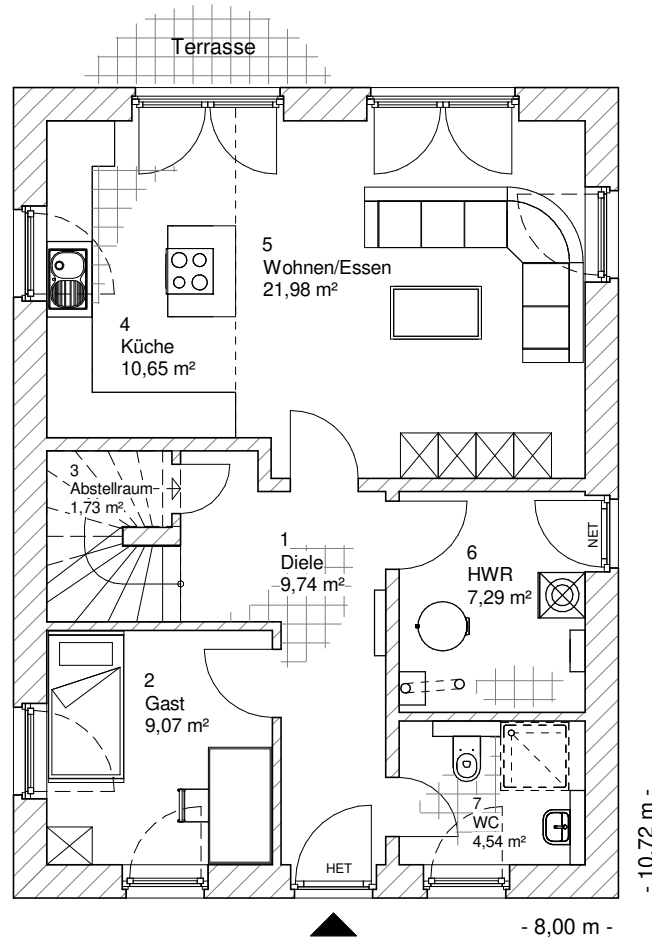

5.2.1

ERDGESCHOSS

65,00 m²

**TEAM
MASSIVHAUS**

Ihr Schlüssel zum Traumhaus

Team Massivhaus GmbH

Hollerstraße 128 Tel.: 04331/33110-0

24782 Büdelsdorf Fax: 04331/33110-9

www.team-massivhaus.de

Die Zeichnungen enthalten Sonderausstattungen!

Maßstab 1 : 100

Maßstab 1 : 200

Maßstab 1 : 200

5.2.1

OBERGESCHOSS

61,87 m²

Die Zeichnungen enthalten Sonderausstattungen!

Maßstab 1 : 100

Maßstab 1 : 200

Maßstab 1 : 200