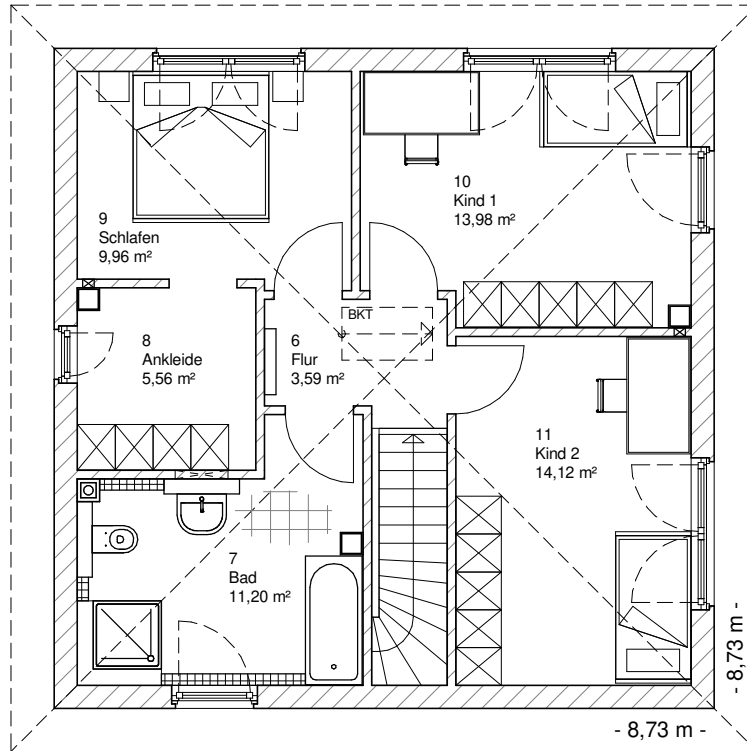

5.1.6

OBERGESCHOSS

58,41 m²

Gesamt

120,12 m²

**TEAM
MASSIVHAUS**

Ihr Schlüssel zum Traumhaus

Team Massivhaus GmbH

Hollerstraße 128 Tel.: 04331/33110-0

24782 Büdelsdorf Fax: 04331/33110-9

www.team-massivhaus.de

Die Zeichnungen enthalten Sonderausstattungen!

Maßstab 1 : 100