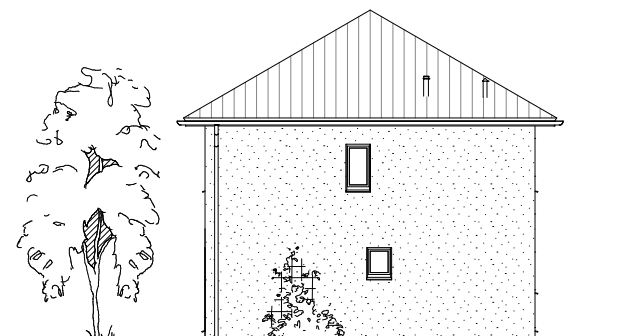

# ERDGESCHOSS

61,71 m<sup>2</sup>

**TEAM  
MASSIVHAUS**

Ihr Schlüssel zum Traumhaus

**Team Massivhaus GmbH**

Hollerstraße 128 Tel.: 04331/33110-0

24782 Büdelsdorf Fax: 04331/33110-9

[www.team-massivhaus.de](http://www.team-massivhaus.de)

Die Zeichnungen enthalten Sonderausstattungen!

Maßstab 1 : 100

Maßstab 1 : 200

Maßstab 1 : 200

5.1.6