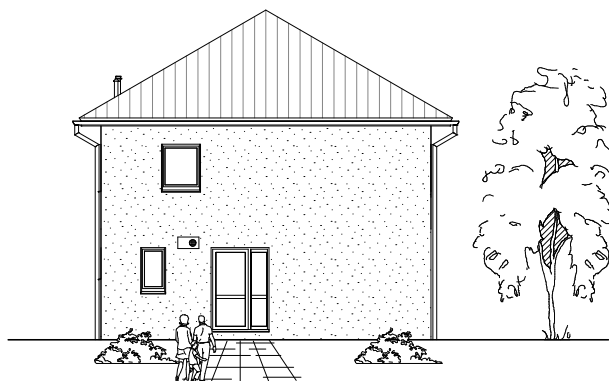

5.1.6

ERDGESCHOSS

61,71 m²

**TEAM
MASSIVHAUS**

Ihr Schlüssel zum Traumhaus

Team Massivhaus GmbH

Hollerstraße 128 Tel.: 04331/33110-0

24782 Büdelsdorf Fax: 04331/33110-9

www.team-massivhaus.de

Die Zeichnungen enthalten Sonderausstattungen!

Maßstab 1 : 100

Maßstab 1 : 200

Maßstab 1 : 200