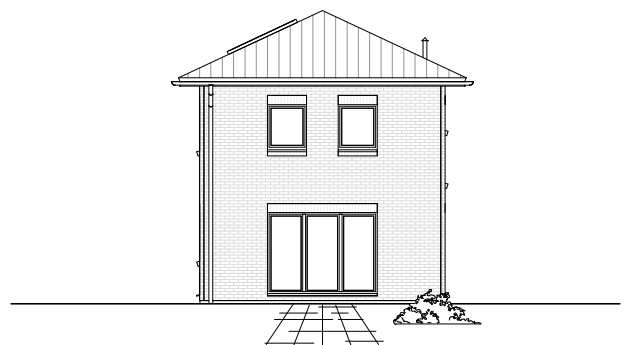

5.1.5

ERDGESCHOSS

62,82 m²

**TEAM
MASSIVHAUS**

Ihr Schlüssel zum Traumhaus

Team Massivhaus GmbH

Hollerstraße 128 Tel.: 04331/33110-0

24782 Büdelsdorf Fax: 04331/33110-9

www.team-massivhaus.de

Die Zeichnungen enthalten Sonderausstattungen!

Maßstab 1 : 100

Maßstab 1 : 200

Maßstab 1 : 200

5.1.5

OBERGESCHOSS

58,92 m²

Gesamt

121,74 m²

**TEAM
MASSIVHAUS**

Ihr Schlüssel zum Traumhaus

Team Massivhaus GmbH

Hollerstraße 128 Tel.: 04331/33110-0

24782 Büdelsdorf Fax: 04331/33110-9

www.team-massivhaus.de

Die Zeichnungen enthalten Sonderausstattungen!

Maßstab 1 : 100

Maßstab 1 : 200

Maßstab 1 : 200