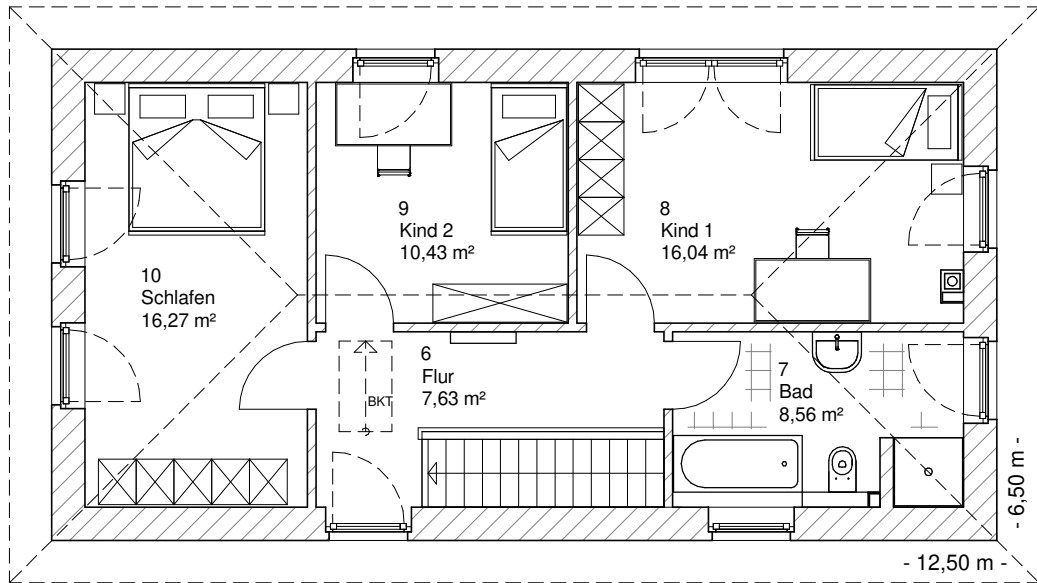

www.team-massivhaus.de

Die Zeichnungen enthalten Sonderausstattungen!

Maßstab 1 : 100

Maßstab 1 : 200

Maßstab 1 : 200

5.1.5

OBERGESCHOSS

58,92 m²

Gesamt

121,74 m²

**TEAM
MASSIVHAUS**

Ihr Schlüssel zum Traumhaus

Team Massivhaus GmbH

Hollerstraße 128 Tel.: 04331/33110-0

24782 Büdelsdorf Fax: 04331/33110-9

www.team-massivhaus.de

Die Zeichnungen enthalten Sonderausstattungen!

Maßstab 1 : 100

Maßstab 1 : 200

Maßstab 1 : 200