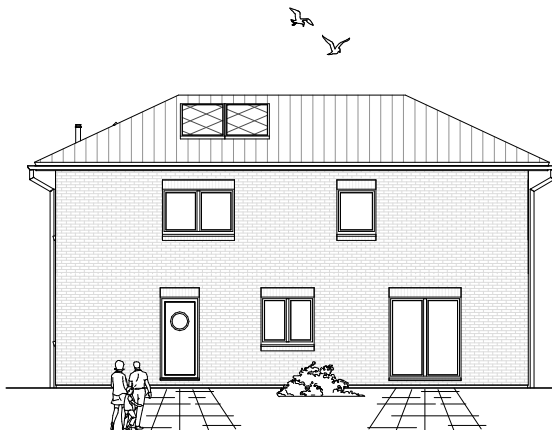

5.1.5

ERDGESCHOSS

62,82 m²

**TEAM
MASSIVHAUS**

Ihr Schlüssel zum Traumhaus

Team Massivhaus GmbH

Hollerstraße 128 Tel.: 04331/33110-0

24782 Büdelsdorf Fax: 04331/33110-9

Gesamt

121,74 m²

**TEAM
MASSIVHAUS**

Ihr Schlüssel zum Traumhaus

Team Massivhaus GmbH

Hollerstraße 128 Tel.: 04331/33110-0

24782 Büdelsdorf Fax: 04331/33110-9

www.team-massivhaus.de

Die Zeichnungen enthalten Sonderausstattungen!

Maßstab 1 : 100

Maßstab 1 : 200

Maßstab 1 : 200