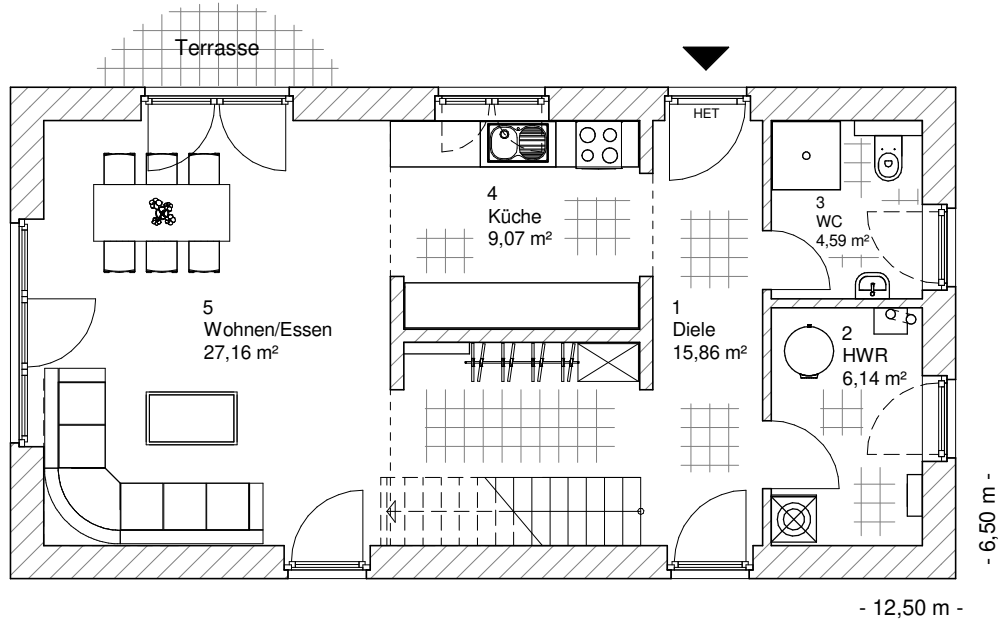

5.1.5

ERDGESCHOSS

62,82 m²

**TEAM
MASSIVHAUS**

Ihr Schlüssel zum Traumhaus

Team Massivhaus GmbH

Hollerstraße 128 Tel.: 04331/33110-0

24782 Büdelsdorf Fax: 04331/33110-9

www.team-massivhaus.de

Die Zeichnungen enthalten Sonderausstattungen!

Maßstab 1 : 100

Maßstab 1 : 200

Maßstab 1 : 200

5.1.5

OBERGESCHOSS

58,92 m²

Die Zeichnungen enthalten Sonderausstattungen!

Maßstab 1 : 100

Maßstab 1 : 200

Maßstab 1 : 200