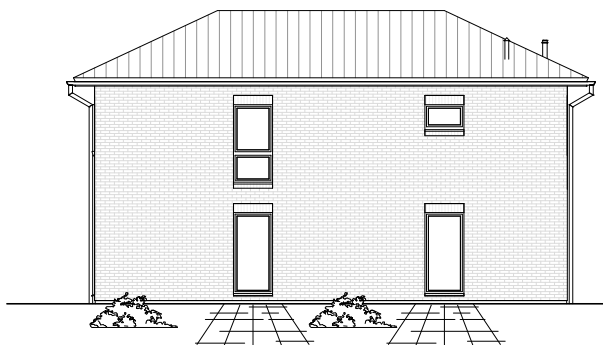

5.1.5

ERDGESCHOSS

62,82 m²

**TEAM
MASSIVHAUS**

Ihr Schlüssel zum Traumhaus

Team Massivhaus GmbH

Hollerstraße 128 Tel.: 04331/33110-0

24782 Büdelsdorf Fax: 04331/33110-9

www.team-massivhaus.de

Die Zeichnungen enthalten Sonderausstattungen!

Maßstab 1 : 100

Maßstab 1 : 200

Maßstab 1 : 200

5.1.5

OBERGESCHOSS

58,92 m²