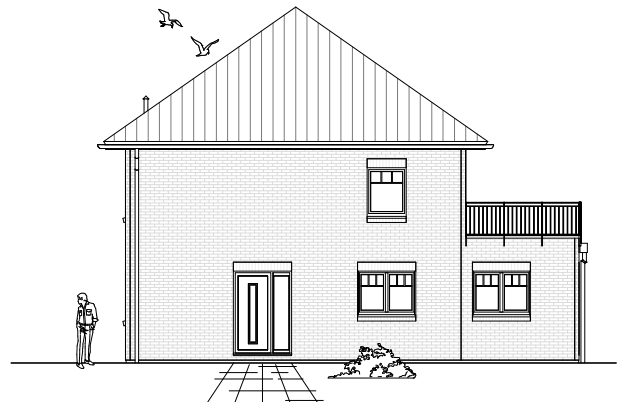

Maßstab 1 : 200