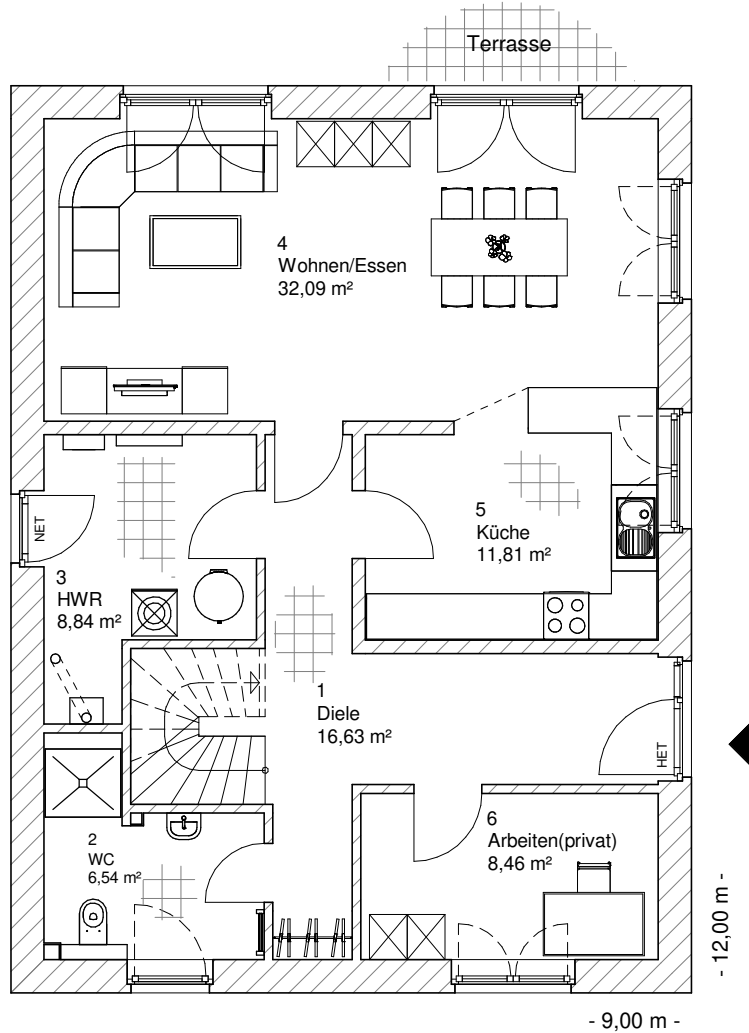

5.1.4

ERDGESCHOSS

84,37 m²

**TEAM
MASSIVHAUS**

Ihr Schlüssel zum Traumhaus

Team Massivhaus GmbH

Hollerstraße 128 Tel.: 04331/33110-0

24782 Büdelsdorf Fax: 04331/33110-9

www.team-massivhaus.de

Die Zeichnungen enthalten Sonderausstattungen!

Maßstab 1 : 100

Maßstab 1 : 200

Maßstab 1 : 200

5.1.4

OBERGESCHOSS

57,46 m²

Die Zeichnungen enthalten Sonderausstattungen!

Maßstab 1 : 100

Maßstab 1 : 200

Maßstab 1 : 200