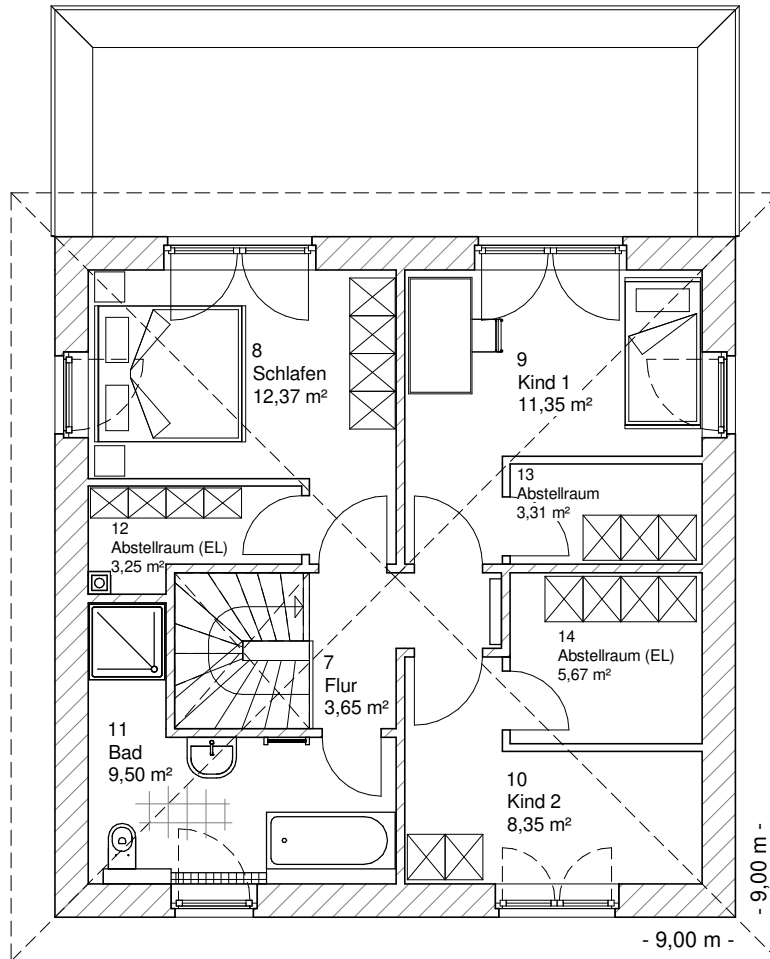

www.team-massivhaus.de

Die Zeichnungen enthalten Sonderausstattungen!

Maßstab 1 : 100

Maßstab 1 : 200

Maßstab 1 : 200

5.1.4

OBERGESCHOSS

57,46 m²

Gesamt

141,83 m²

**TEAM
MASSIVHAUS**

Ihr Schlüssel zum Traumhaus

Team Massivhaus GmbH

Hollerstraße 128 Tel.: 04331/33110-0

24782 Büdelsdorf Fax: 04331/33110-9

www.team-massivhaus.de

Die Zeichnungen enthalten Sonderausstattungen!

Maßstab 1 : 100

Maßstab 1 : 200

Maßstab 1 : 200