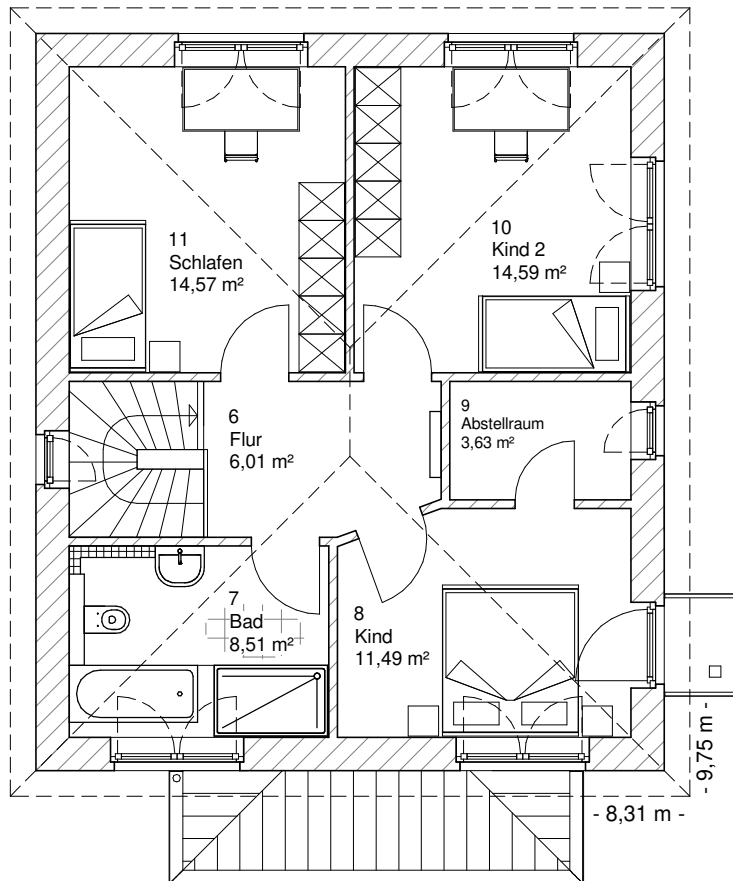

Die Zeichnungen enthalten Sonderausstattungen!

Maßstab 1 : 100

Maßstab 1 : 200

Maßstab 1 : 200

5.1.2

# OBERGESCHOSS

58,81 m<sup>2</sup>

**Gesamt**

120,59 m<sup>2</sup>

**TEAM  
MASSIVHAUS**

Ihr Schlüssel zum Traumhaus

**Team Massivhaus GmbH**

Hollerstraße 128 Tel.: 04331/33110-0

24782 Büdelsdorf Fax: 04331/33110-9

[www.team-massivhaus.de](http://www.team-massivhaus.de)

Die Zeichnungen enthalten Sonderausstattungen!

Maßstab 1 : 100

Maßstab 1 : 200

Maßstab 1 : 200