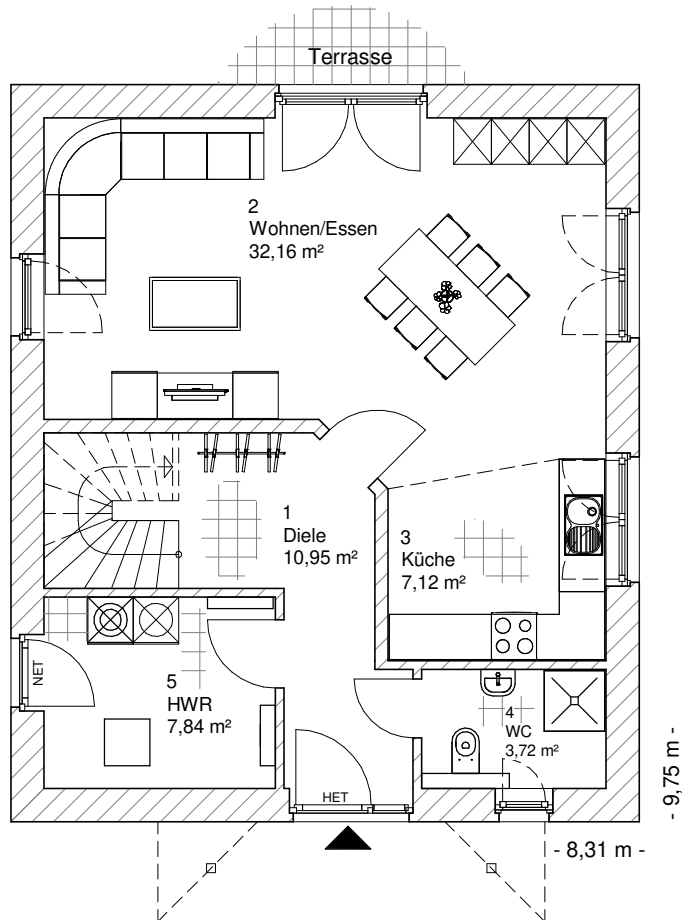

Die Zeichnungen enthalten Sonderausstattungen!

Maßstab 1 : 100

Maßstab 1 : 200

Maßstab 1 : 200

5.1.2

# OBERGESCHOSS

58,81 m<sup>2</sup>

**Gesamt**

120,59 m<sup>2</sup>

**TEAM  
MASSIVHAUS**

Ihr Schlüssel zum Traumhaus

**Team Massivhaus GmbH**

Hollerstraße 128 Tel.: 04331/33110-0