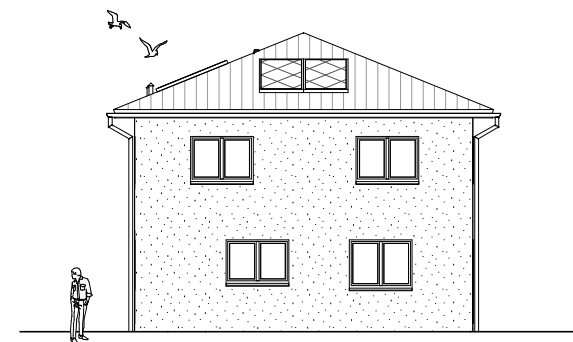

ERDGESCHOSS
Haus 1
58,77 m²

ERDGESCHOSS
Haus 2
58,77 m²

ERDGESCHOSS
Haus 3
58,77 m²

ERDGESCHOSS
Haus 4
58,77 m²

Maßstab 1 : 200

Maßstab 1 : 200

9.1.7

Team Massivhaus GmbH
Hollerstraße 128 Tel.: 04331/33110-0
24782 Büdelsdorf Fax: 04331/33110-9
www.team-massivhaus.de

Die Zeichnungen enthalten Sonderausstattungen!

**OBERGESCHOSS
Haus 1**

56,56 m²

Gesamt

115,34 m²

**OBERGESCHOSS
Haus 2**

56,56 m²

Gesamt

115,34 m²

**OBERGESCHOSS
Haus 3**

58,77 m²

Gesamt

115,34 m²

**OBERGESCHOSS
Haus 4**

56,56 m²

Gesamt