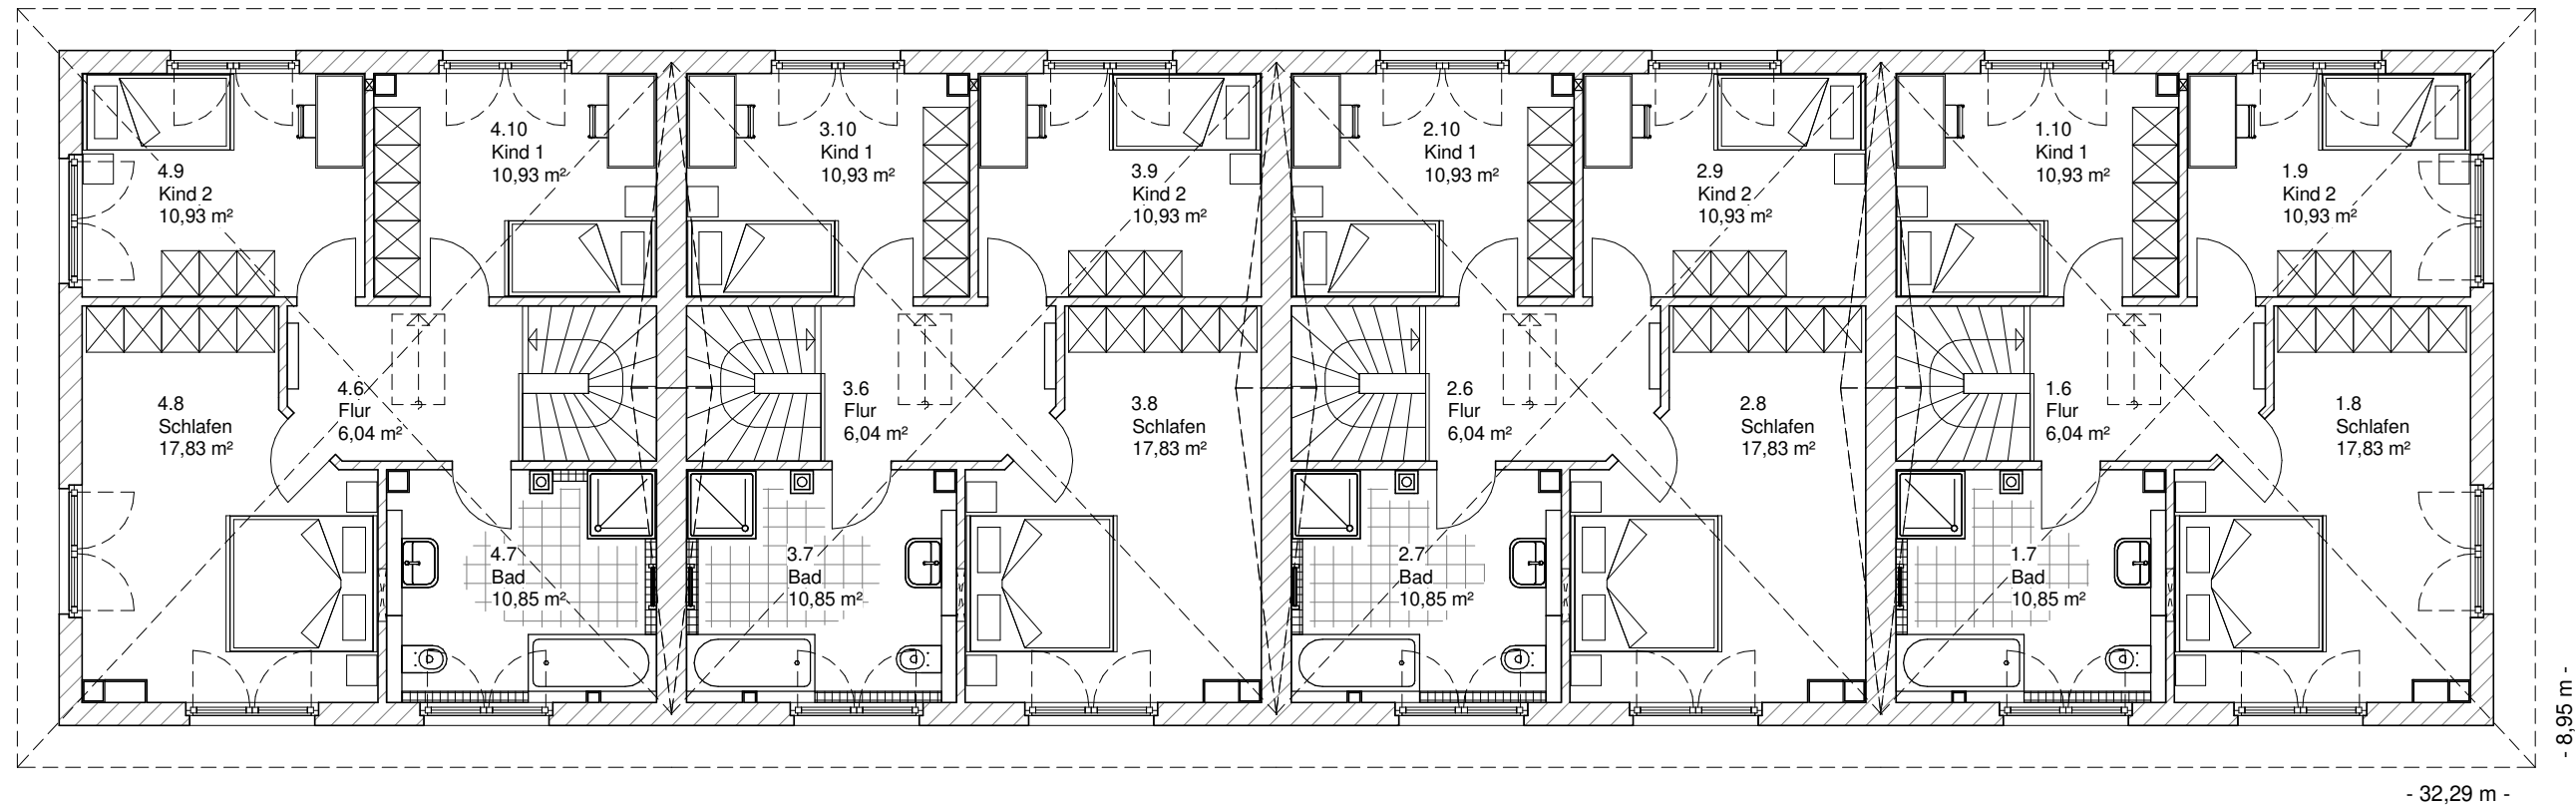

ERDGESCHOSS
Haus 1
58,77 m²

ERDGESCHOSS
Haus 2
58,77 m²

ERDGESCHOSS
Haus 3
58,77 m²

ERDGESCHOSS
Haus 4
58,77 m²

Maßstab 1 : 200

Maßstab 1 : 200

9.1.7

Team Massivhaus GmbH
Hollerstraße 128 Tel.: 04331/33110-0
24782 Büdelsdorf Fax: 04331/33110-9
www.team-massivhaus.de

Die Zeichnungen enthalten Sonderausstattungen!

**OBERGESCHOSS
Haus 1**

56,56 m²

Gesamt

115,34 m²

**OBERGESCHOSS
Haus 2**

56,56 m²

Gesamt

115,34 m²

**OBERGESCHOSS
Haus 3**

58,77 m²

Gesamt

115,34 m²

**OBERGESCHOSS
Haus 4**

56,56 m²

Gesamt