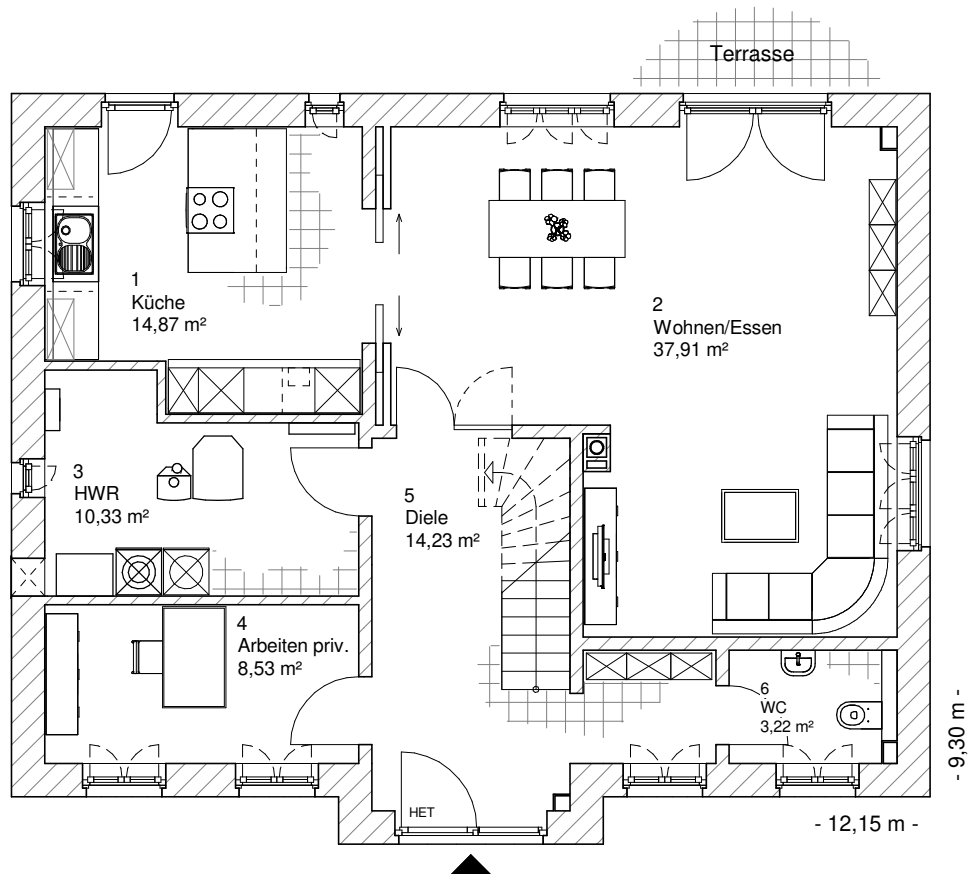

2.6.9

ERDGESCHOSS

89,09 m²

**TEAM
MASSIVHAUS**

Ihr Schlüssel zum Traumhaus

Team Massivhaus GmbH

Hollerstraße 128 Tel.: 04331/33110-0

24782 Büdelsdorf Fax: 04331/33110-9

www.team-massivhaus.de

Die Zeichnungen enthalten Sonderausstattungen!

Maßstab 1 : 100

Maßstab 1 : 200

Maßstab 1 : 200

2.6.9

DACHGESCHOSS

68,84 m²

Die Zeichnungen enthalten Sonderausstattungen!

Maßstab 1 : 100

Maßstab 1 : 200

Maßstab 1 : 200