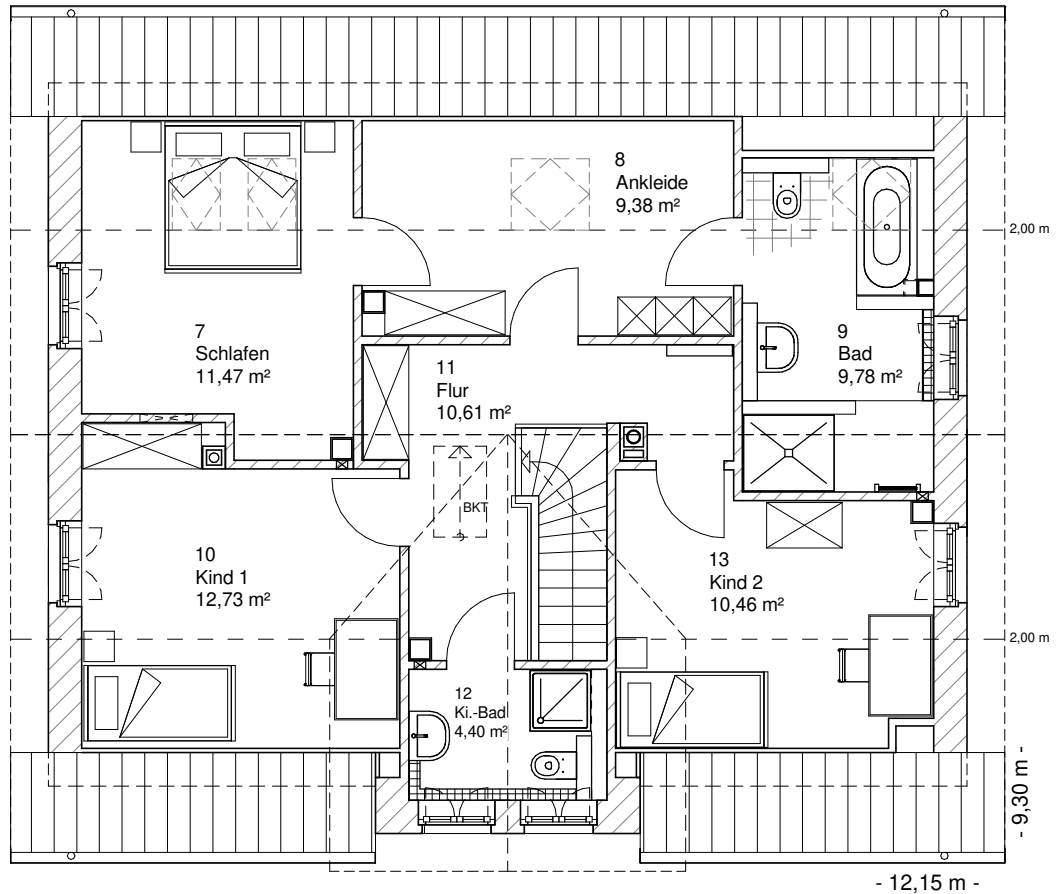

www.team-massivhaus.de

Die Zeichnungen enthalten Sonderausstattungen!

Maßstab 1 : 100

Maßstab 1 : 200

Maßstab 1 : 200

2.6.9

DACHGESCHOSS

68,84 m²

Gesamt

157,93 m²

**TEAM
MASSIVHAUS**

Ihr Schlüssel zum Traumhaus

Team Massivhaus GmbH

Hollerstraße 128 Tel.: 04331/33110-0

24782 Büdelsdorf Fax: 04331/33110-9

www.team-massivhaus.de

Die Zeichnungen enthalten Sonderausstattungen!

Maßstab 1 : 100

Maßstab 1 : 200

Maßstab 1 : 200