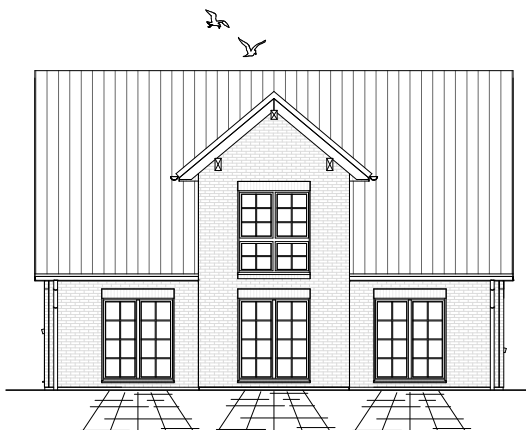

www.team-massivhaus.de

Die Zeichnungen enthalten Sonderausstattungen!

Maßstab 1 : 100

Maßstab 1 : 200

Maßstab 1 : 200

2.6.8

DACHGESCHOSS

76,81 m²

Gesamt

166,94 m²

**TEAM
MASSIVHAUS**

Ihr Schlüssel zum Traumhaus

Team Massivhaus GmbH

Hollerstraße 128 Tel.: 04331/33110-0

24782 Büdelsdorf Fax: 04331/33110-9

www.team-massivhaus.de

Die Zeichnungen enthalten Sonderausstattungen!

Maßstab 1 : 100

Maßstab 1 : 200

Maßstab 1 : 200