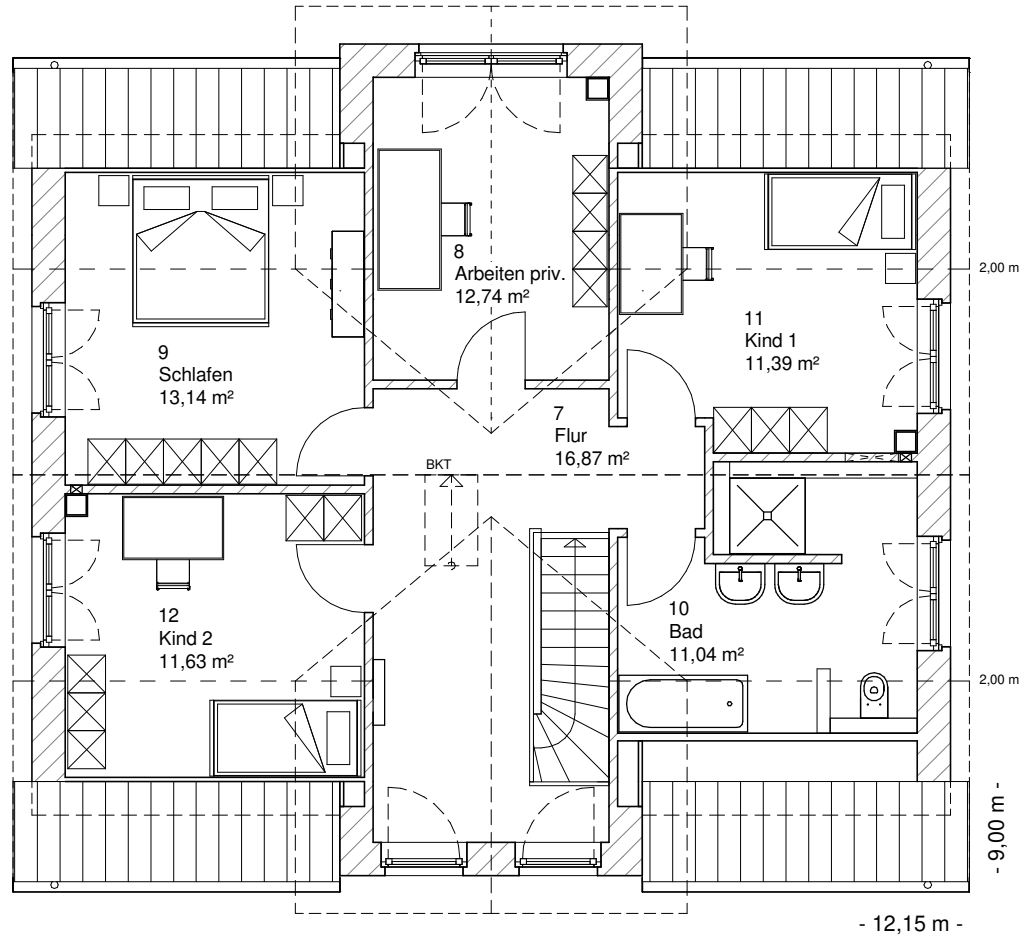

www.team-massivhaus.de

Die Zeichnungen enthalten Sonderausstattungen!

Maßstab 1 : 100

Maßstab 1 : 200

Maßstab 1 : 200

2.6.8

DACHGESCHOSS

76,81 m²

Die Zeichnungen enthalten Sonderausstattungen!

Maßstab 1 : 100

Maßstab 1 : 200

Maßstab 1 : 200