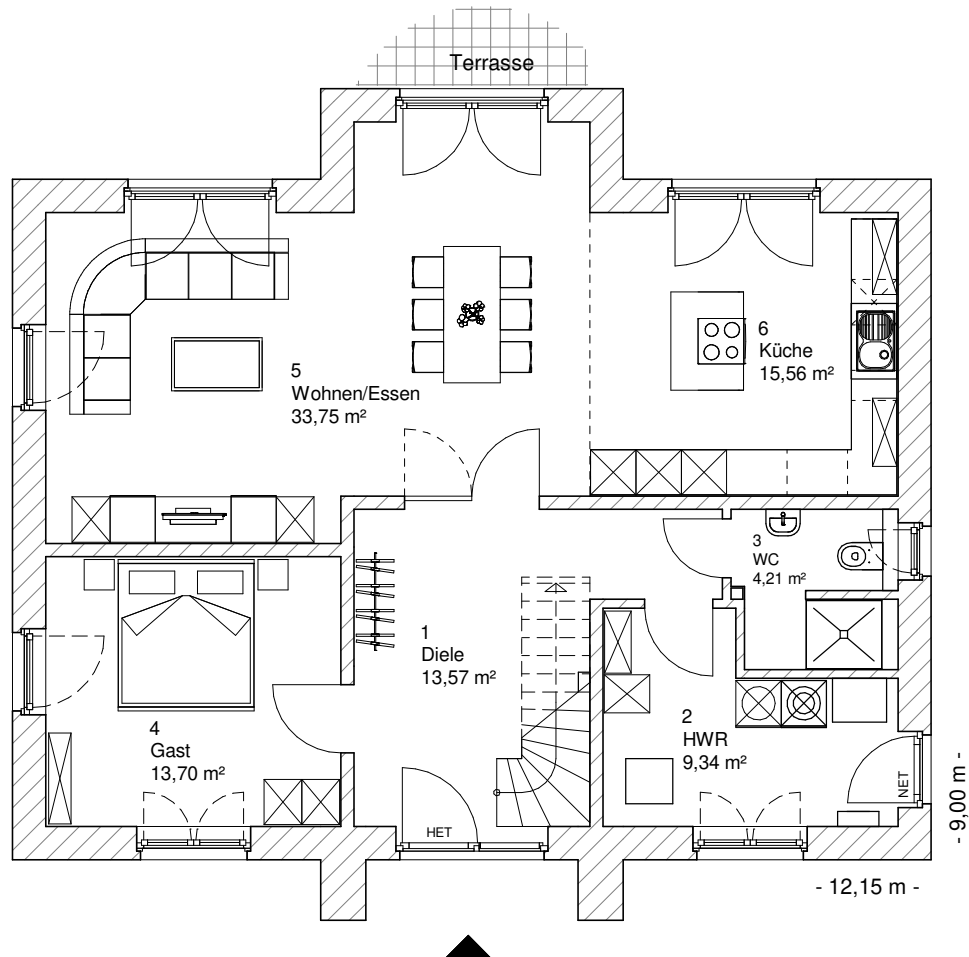

2.6.8

ERDGESCHOSS

90,13 m²

**TEAM
MASSIVHAUS**

Ihr Schlüssel zum Traumhaus

Team Massivhaus GmbH

Hollerstraße 128 Tel.: 04331/33110-0

24782 Büdelsdorf Fax: 04331/33110-9

www.team-massivhaus.de

Die Zeichnungen enthalten Sonderausstattungen!

Maßstab 1 : 100

Maßstab 1 : 200

Maßstab 1 : 200

2.6.8

DACHGESCHOSS

76,81 m²

Die Zeichnungen enthalten Sonderausstattungen!

Maßstab 1 : 100

Maßstab 1 : 200

Maßstab 1 : 200