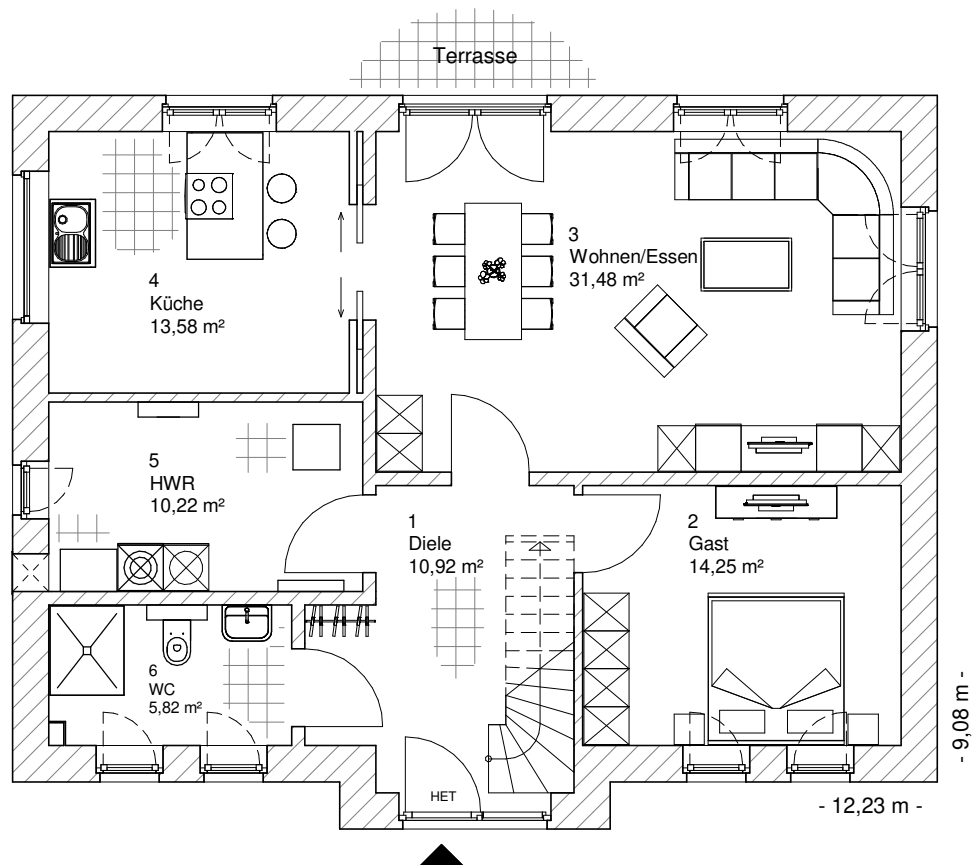

2.6.7

ERDGESCHOSS

86,27 m²

**TEAM
MASSIVHAUS**

Ihr Schlüssel zum Traumhaus

Team Massivhaus GmbH

Hollerstraße 128 Tel.: 04331/33110-0

24782 Büdelsdorf Fax: 04331/33110-9

www.team-massivhaus.de

Die Zeichnungen enthalten Sonderausstattungen!

Maßstab 1 : 100

Maßstab 1 : 200

Maßstab 1 : 200

2.6.7

DACHGESCHOSS

68,41 m²

Die Zeichnungen enthalten Sonderausstattungen!

Maßstab 1 : 100

Maßstab 1 : 200

Maßstab 1 : 200