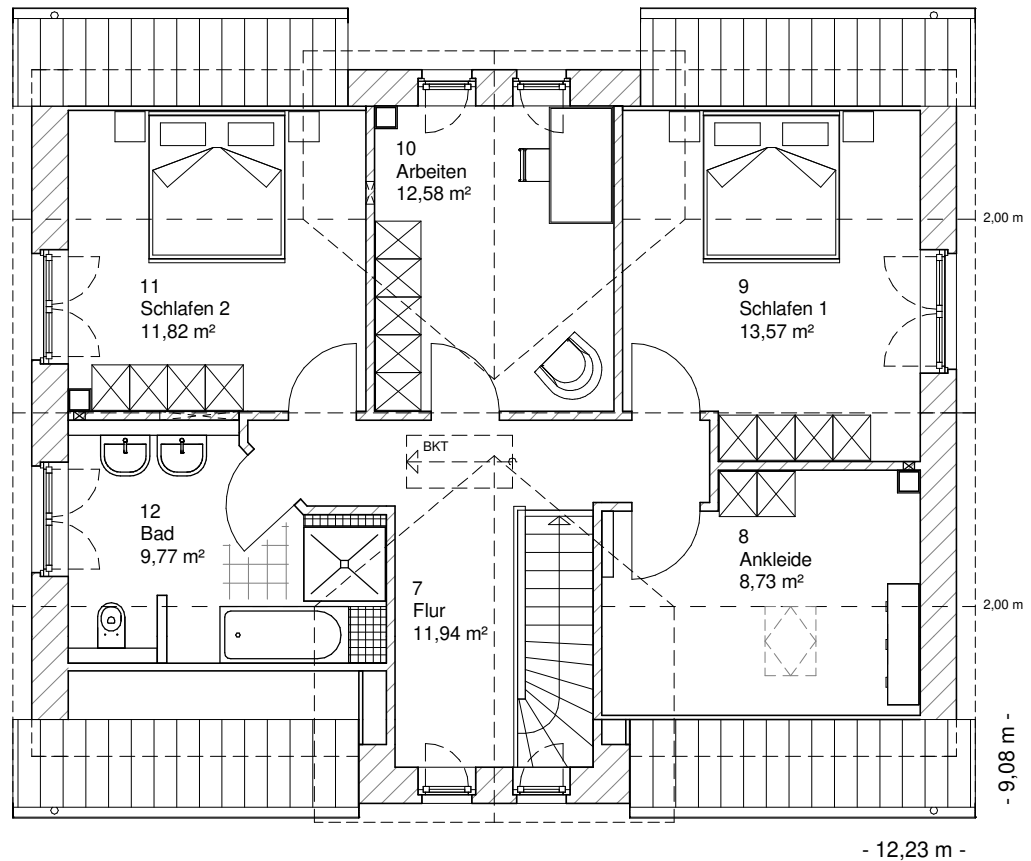

www.team-massivhaus.de

Die Zeichnungen enthalten Sonderausstattungen!

Maßstab 1 : 100

Maßstab 1 : 200

Maßstab 1 : 200

2.6.7

DACHGESCHOSS

68,41 m²

Die Zeichnungen enthalten Sonderausstattungen!

Maßstab 1 : 100

Maßstab 1 : 200

Maßstab 1 : 200