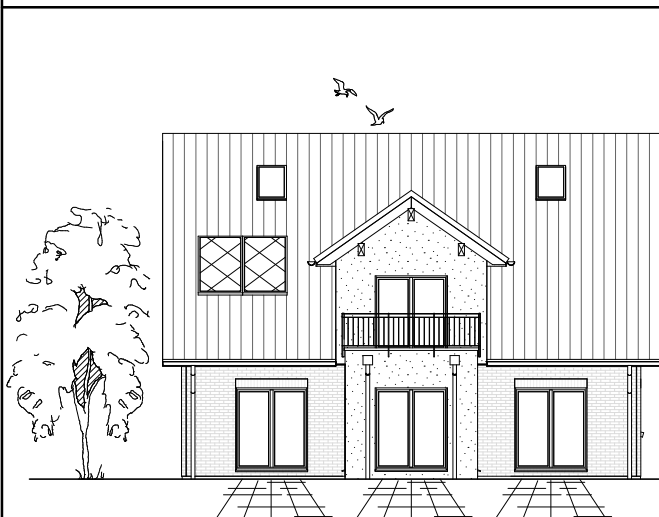

www.team-massivhaus.de

Die Zeichnungen enthalten Sonderausstattungen!

Maßstab 1 : 100

Maßstab 1 : 200

Maßstab 1 : 200

2.6.6

DACHGESCHOSS

73,78 m²

Gesamt

167,94 m²

**TEAM
MASSIVHAUS**

Ihr Schlüssel zum Traumhaus

Team Massivhaus GmbH

Hollerstraße 128 Tel.: 04331/33110-0

24782 Büdelsdorf Fax: 04331/33110-9

www.team-massivhaus.de

Die Zeichnungen enthalten Sonderausstattungen!

Maßstab 1 : 100

Maßstab 1 : 200

Maßstab 1 : 200