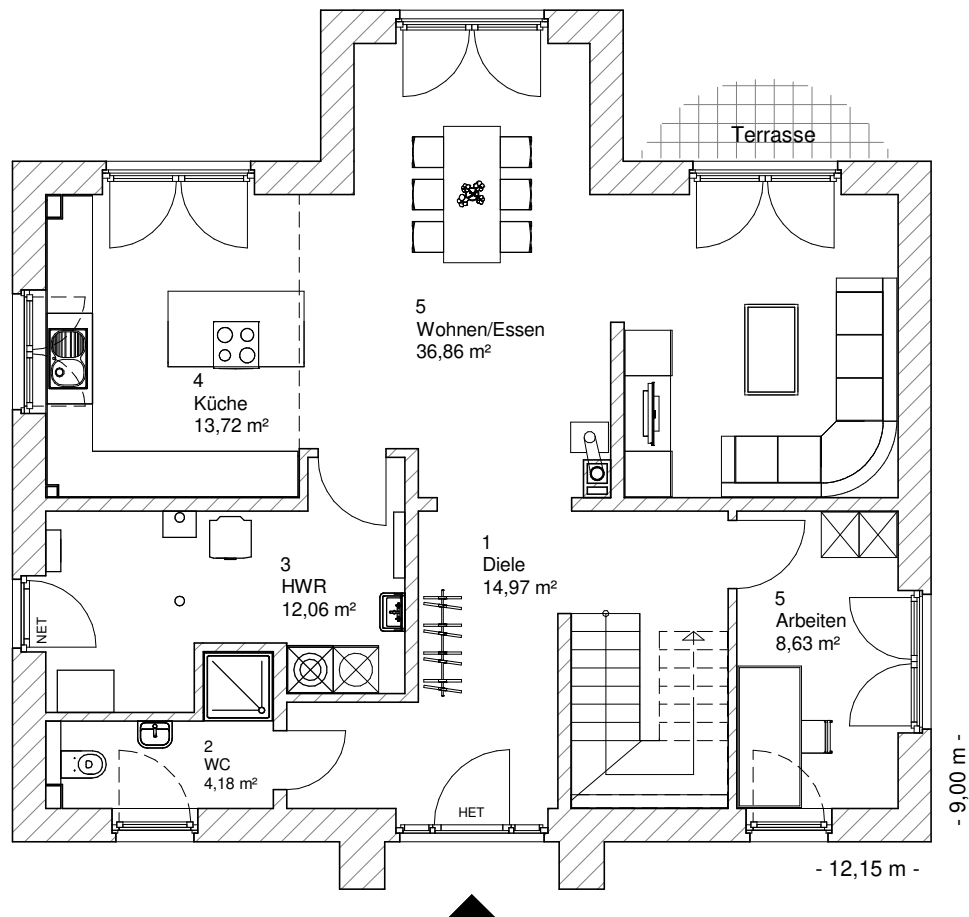

2.6.5

ERDGESCHOSS

90,42 m²

**TEAM
MASSIVHAUS**

Ihr Schlüssel zum Traumhaus

Team Massivhaus GmbH

Hollerstraße 128 Tel.: 04331/33110-0

24782 Büdelsdorf Fax: 04331/33110-9

www.team-massivhaus.de

Die Zeichnungen enthalten Sonderausstattungen!

Maßstab 1 : 100

Maßstab 1 : 200

Maßstab 1 : 200

2.6.5

DACHGESCHOSS

71,72 m²

Die Zeichnungen enthalten Sonderausstattungen!

Maßstab 1 : 100

Maßstab 1 : 200

Maßstab 1 : 200