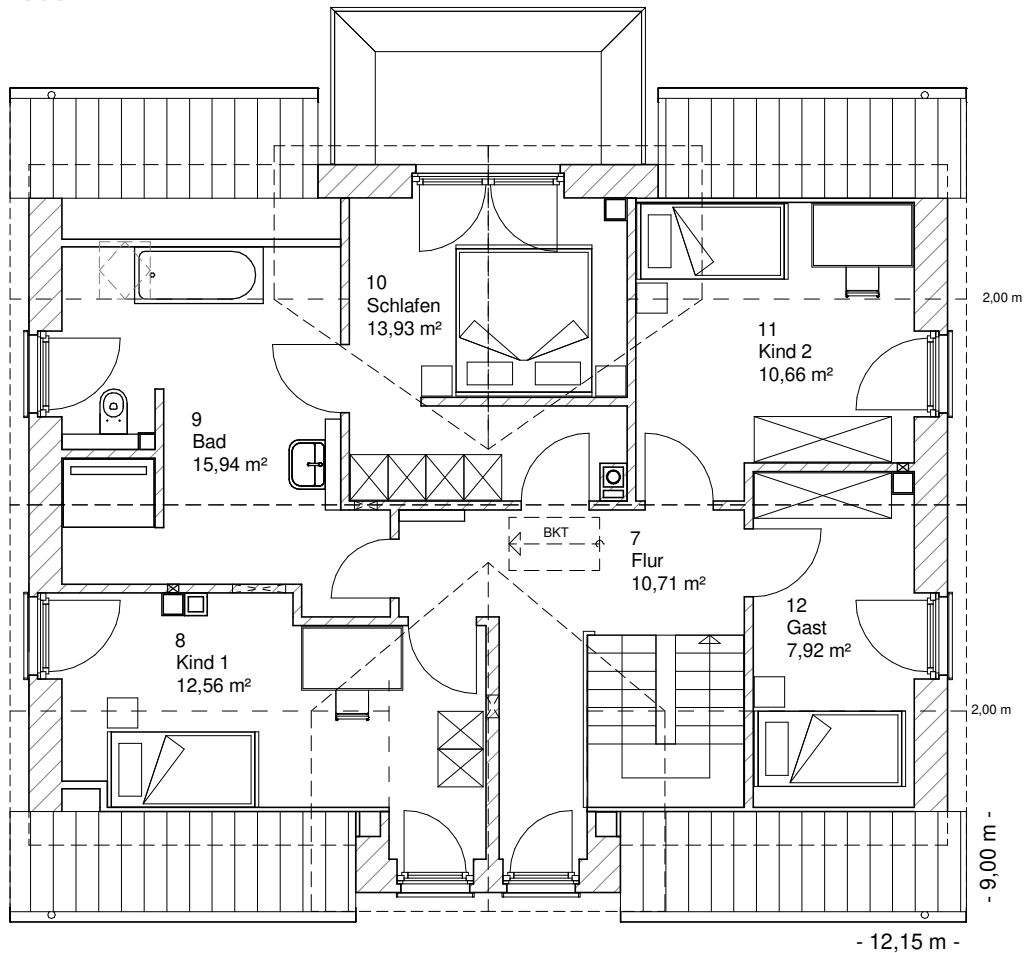

www.team-massivhaus.de

Die Zeichnungen enthalten Sonderausstattungen!

Maßstab 1 : 100

Maßstab 1 : 200

Maßstab 1 : 200

2.6.5

DACHGESCHOSS

71,72 m²

Gesamt

162,14 m²

**TEAM
MASSIVHAUS**

Ihr Schlüssel zum Traumhaus

Team Massivhaus GmbH

Hollerstraße 128 Tel.: 04331/33110-0

24782 Büdelsdorf Fax: 04331/33110-9

www.team-massivhaus.de

Die Zeichnungen enthalten Sonderausstattungen!

Maßstab 1 : 100

Maßstab 1 : 200

Maßstab 1 : 200