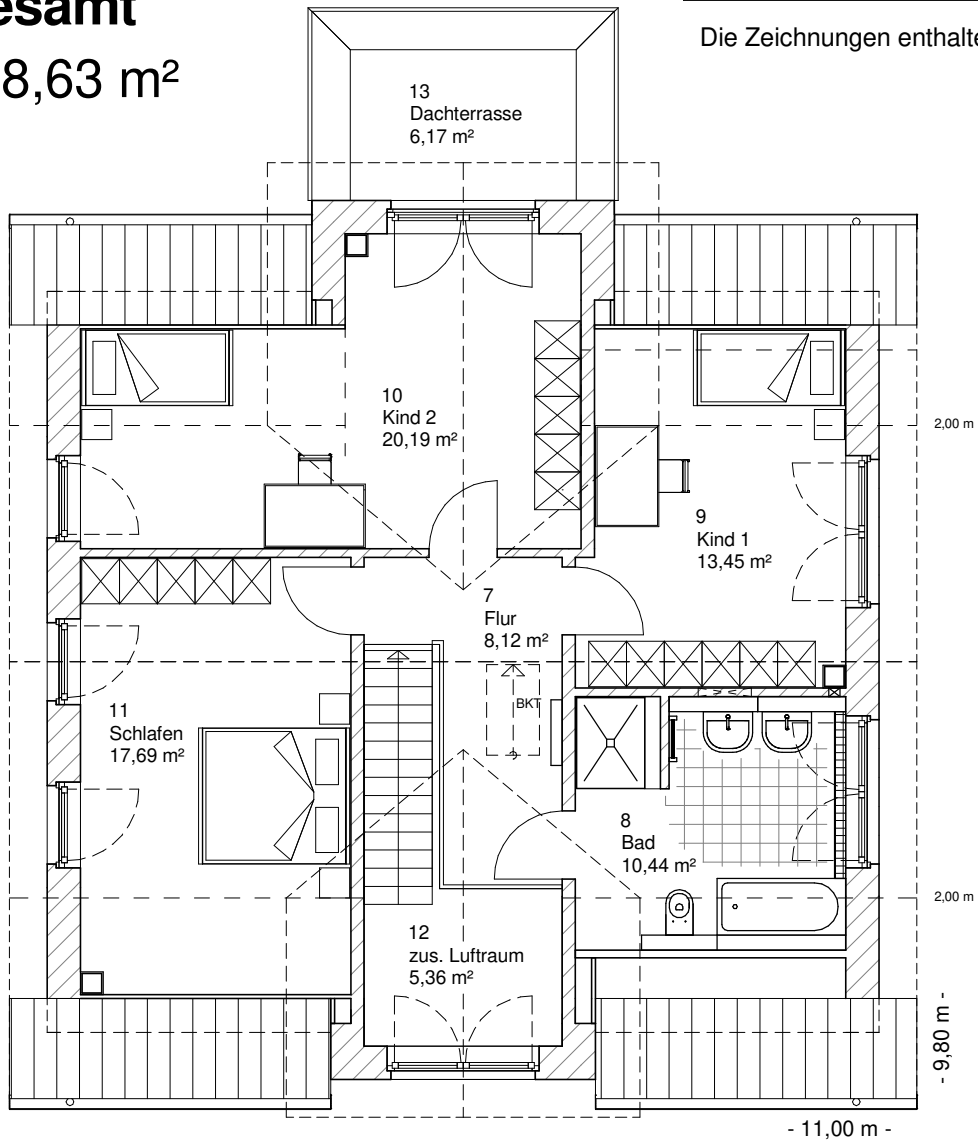

www.team-massivhaus.de

Die Zeichnungen enthalten Sonderausstattungen!

Maßstab 1 : 100

Maßstab 1 : 200

Maßstab 1 : 200

2.6.1

DACHGESCHOSS

69,89 m²

Gesamt

168,63 m²

**TEAM
MASSIVHAUS**

Ihr Schlüssel zum Traumhaus

Team Massivhaus GmbH

Hollerstraße 128 Tel.: 04331/33110-0

24782 Büdelsdorf Fax: 04331/33110-9

www.team-massivhaus.de

Die Zeichnungen enthalten Sonderausstattungen!

Maßstab 1 : 100

Maßstab 1 : 200

Maßstab 1 : 200