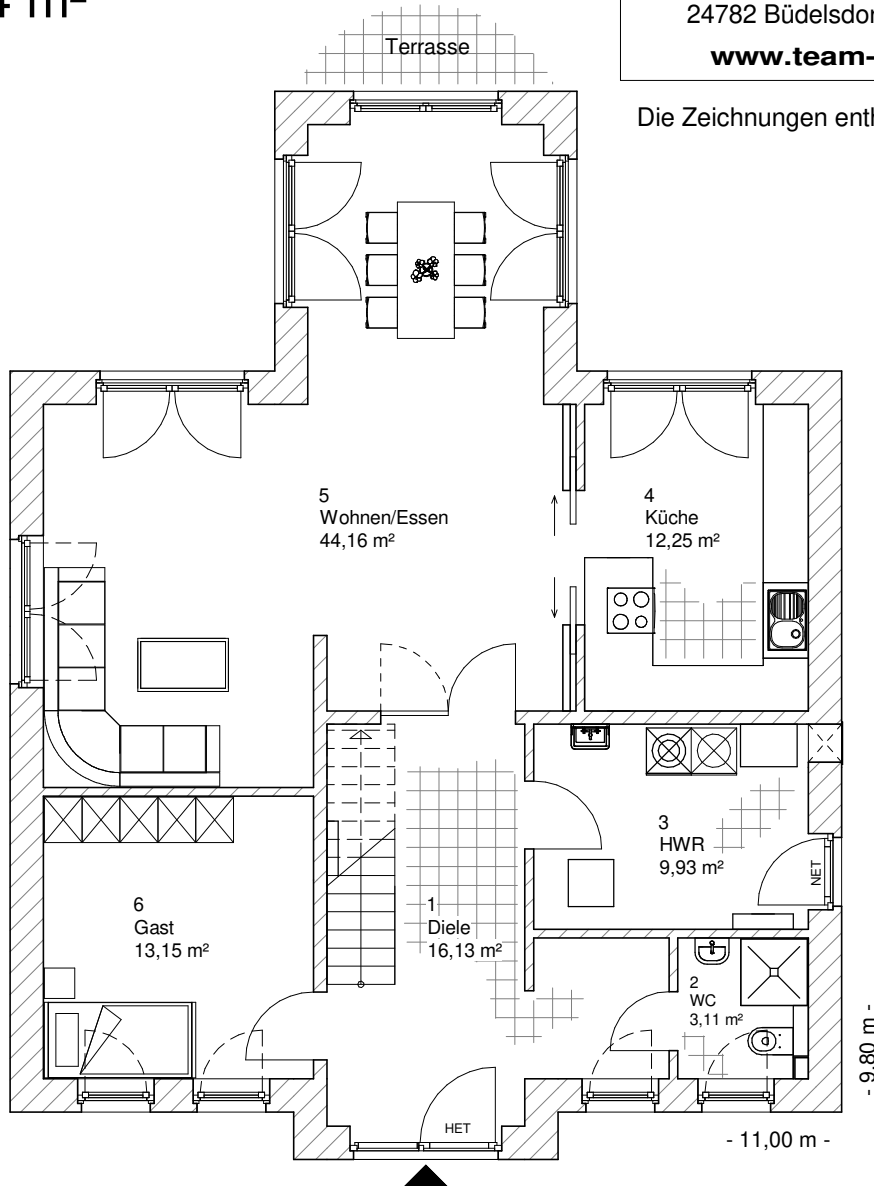

2.6.1

ERDGESCHOSS

98,74 m²

**TEAM
MASSIVHAUS**

Ihr Schlüssel zum Traumhaus

Team Massivhaus GmbH

Hollerstraße 128 Tel.: 04331/33110-0

24782 Büdelsdorf Fax: 04331/33110-9

www.team-massivhaus.de

Die Zeichnungen enthalten Sonderausstattungen!

Maßstab 1 : 100

Maßstab 1 : 200

Maßstab 1 : 200

2.6.1

DACHGESCHOSS

69,89 m²

Die Zeichnungen enthalten Sonderausstattungen!

Maßstab 1 : 100

Maßstab 1 : 200

Maßstab 1 : 200