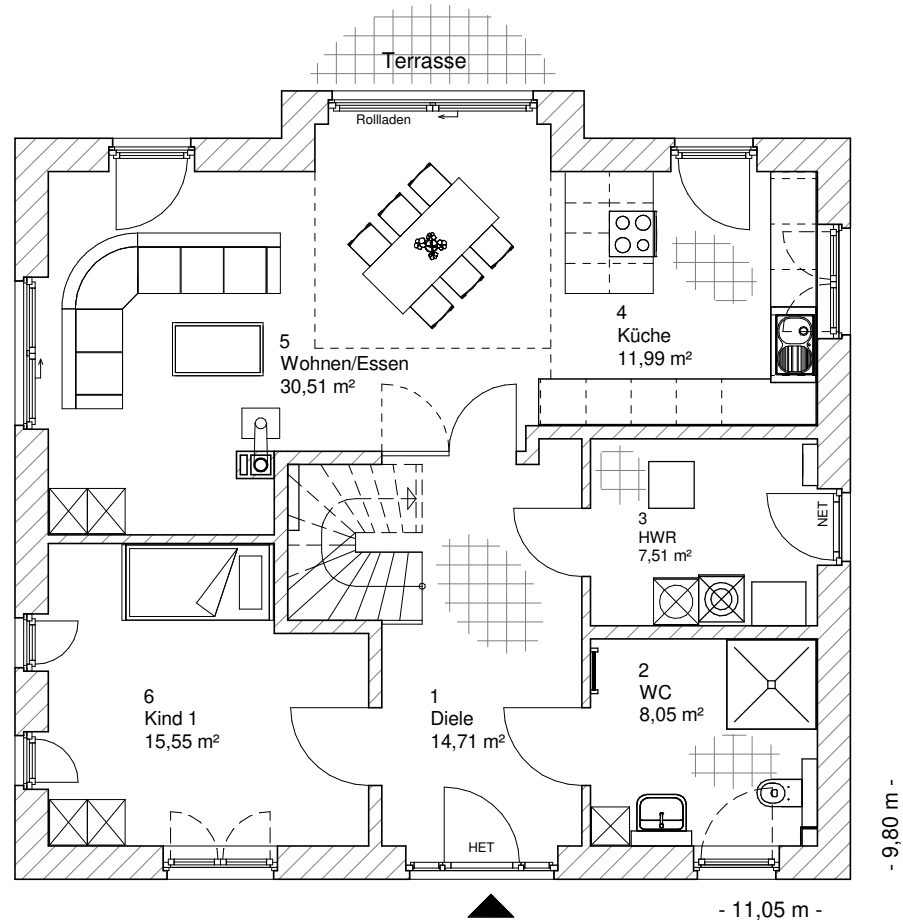

2.6.14

ERDGESCHOSS

88,32 m²

**TEAM
MASSIVHAUS**

Ihr Schlüssel zum Traumhaus

Team Massivhaus GmbH

Hollerstraße 128 Tel.: 04331/33110-0

24782 Büdelsdorf Fax: 04331/33110-9

www.team-massivhaus.de

Die Zeichnungen enthalten Sonderausstattungen!

Maßstab 1 : 100

Maßstab 1 : 200

Maßstab 1 : 200

2.6.14

DACHGESCHOSS

59,24 m²

Die Zeichnungen enthalten Sonderausstattungen!

Maßstab 1 : 100

Maßstab 1 : 200

Maßstab 1 : 200