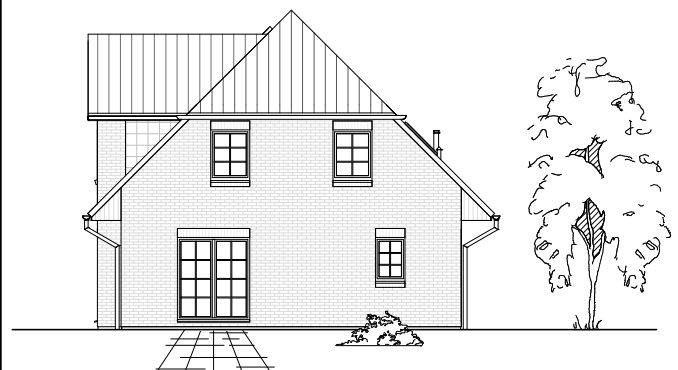

Friesenhaus 180

ERDGESCHOSS

88,08 m²

**TEAM
MASSIVHAUS**

Ihr Schlüssel zum Traumhaus

Team Massivhaus GmbH

Hollerstraße 128 Tel.: 04331/33110-0

24782 Büdelsdorf Fax: 04331/33110-9

www.team-massivhaus.de

Die Zeichnungen enthalten Sonderausstattungen!

Maßstab 1 : 100

Maßstab 1 : 200

Maßstab 1 : 200

Friesenhaus 180

DACHGESCHOSS

68,80 m²