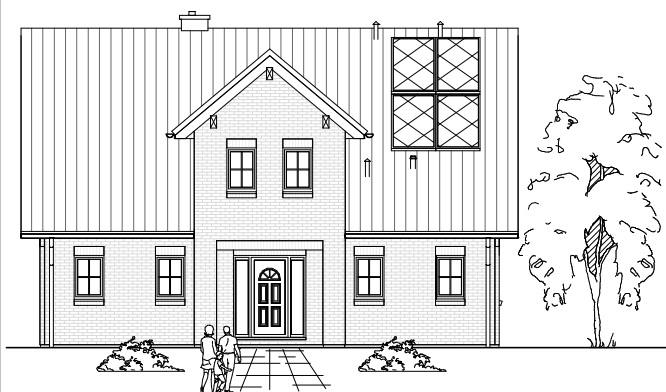

2.6.10

ERDGESCHOSS

86,96 m²

**TEAM
MASSIVHAUS**

Ihr Schlüssel zum Traumhaus

Team Massivhaus GmbH

Hollerstraße 128 Tel.: 04331/33110-0

24782 Büdelsdorf Fax: 04331/33110-9

www.team-massivhaus.de

Die Zeichnungen enthalten Sonderausstattungen!

Maßstab 1 : 100

Maßstab 1 : 200

Maßstab 1 : 200

2.6.10

DACHGESCHOSS

72,85 m²