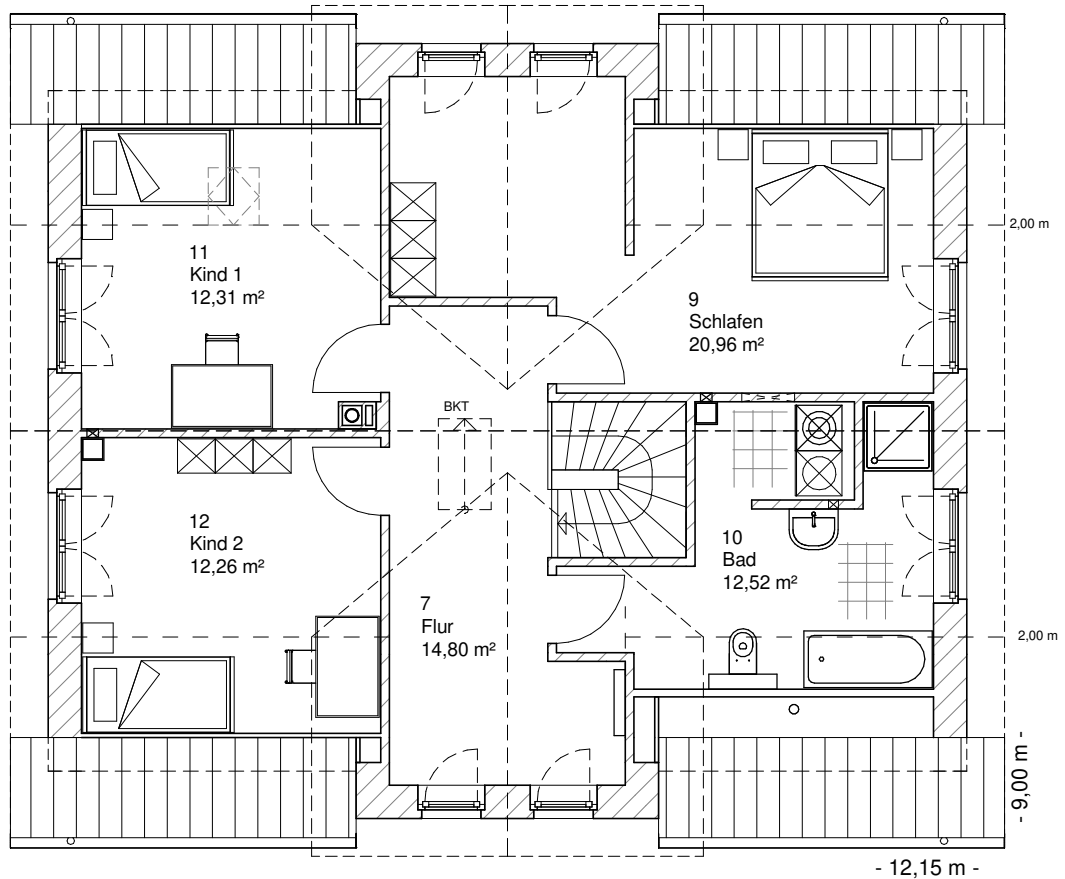

www.team-massivhaus.de

Die Zeichnungen enthalten Sonderausstattungen!

Maßstab 1 : 100

Maßstab 1 : 200

Maßstab 1 : 200

2.6.10

DACHGESCHOSS

72,85 m²

Die Zeichnungen enthalten Sonderausstattungen!

Maßstab 1 : 100

Maßstab 1 : 200

Maßstab 1 : 200