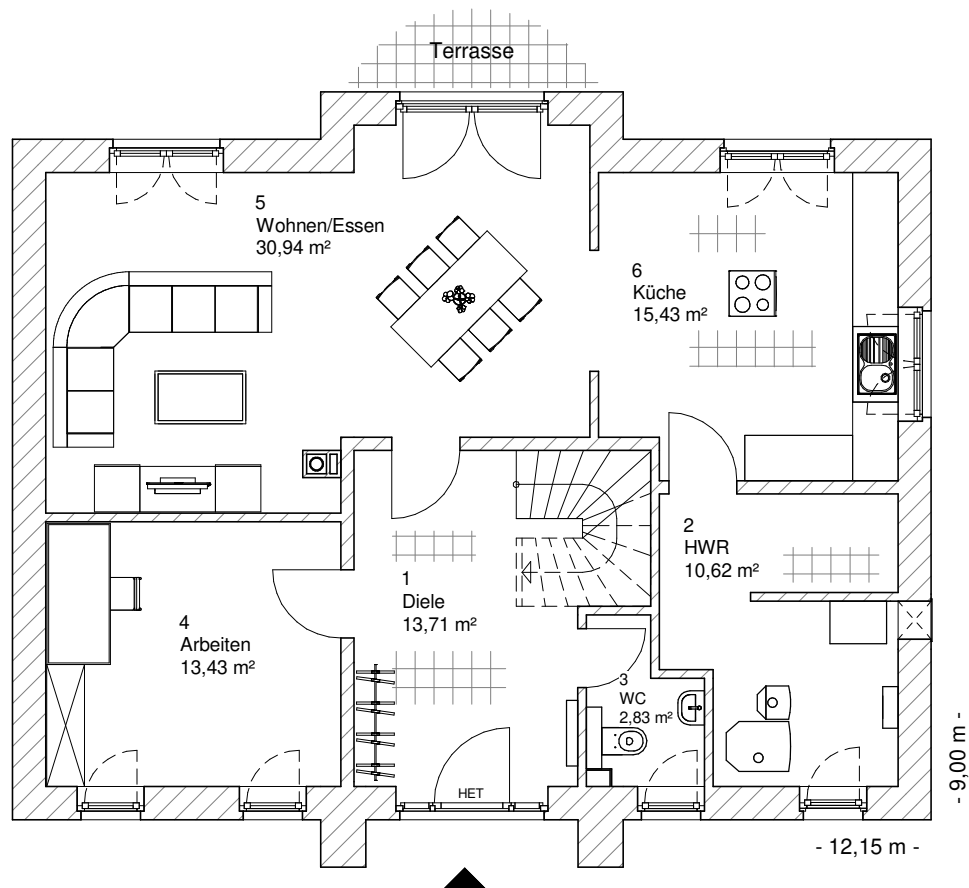

2.6.10

ERDGESCHOSS

86,96 m²

**TEAM
MASSIVHAUS**

Ihr Schlüssel zum Traumhaus

Team Massivhaus GmbH

Hollerstraße 128 Tel.: 04331/33110-0

24782 Büdelsdorf Fax: 04331/33110-9

www.team-massivhaus.de

Die Zeichnungen enthalten Sonderausstattungen!

Maßstab 1 : 100

Maßstab 1 : 200

Maßstab 1 : 200

2.6.10

DACHGESCHOSS

72,85 m²

Die Zeichnungen enthalten Sonderausstattungen!

Maßstab 1 : 100

Maßstab 1 : 200

Maßstab 1 : 200