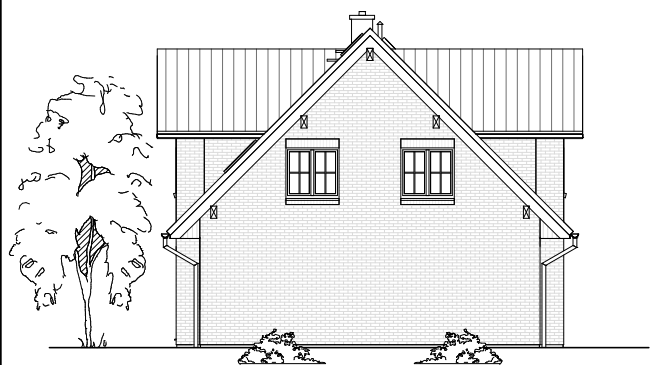

2.6.10

ERDGESCHOSS

86,96 m²

**TEAM
MASSIVHAUS**

Ihr Schlüssel zum Traumhaus

Team Massivhaus GmbH

Hollerstraße 128 Tel.: 04331/33110-0

24782 Büdelsdorf Fax: 04331/33110-9

www.team-massivhaus.de

Die Zeichnungen enthalten Sonderausstattungen!

Maßstab 1 : 100

Maßstab 1 : 200

Maßstab 1 : 200

2.6.10

DACHGESCHOSS

72,85 m²

Gesamt

159,81 m²

**TEAM
MASSIVHAUS**

Ihr Schlüssel zum Traumhaus

Team Massivhaus GmbH

Hollerstraße 128 Tel.: 04331/33110-0

24782 Büdelsdorf Fax: 04331/33110-9

www.team-massivhaus.de