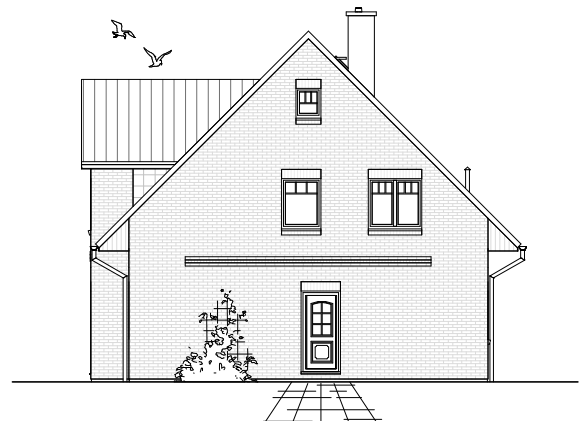

Maßstab 1 : 200