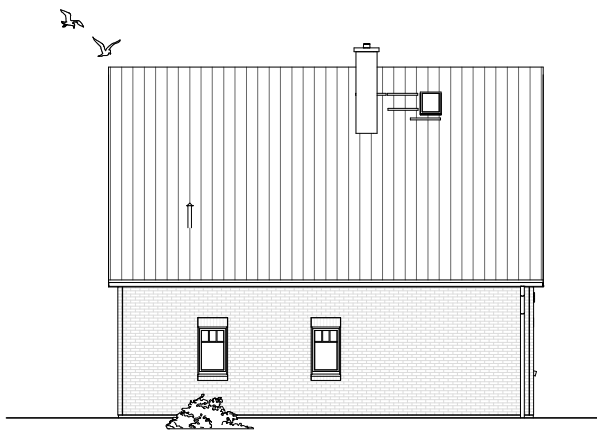

2.5.8

DACHGESCHOSS

74,74 m²

Gesamt

158,91 m²

**TEAM
MASSIVHAUS**

Ihr Schlüssel zum Traumhaus

Team Massivhaus GmbH

Hollerstraße 128 Tel.: 04331/33110-0

24782 Büdelsdorf Fax: 04331/33110-9

www.team-massivhaus.de

Die Zeichnungen enthalten Sonderausstattungen!

Maßstab 1 : 100

Maßstab 1 : 200

Maßstab 1 : 200