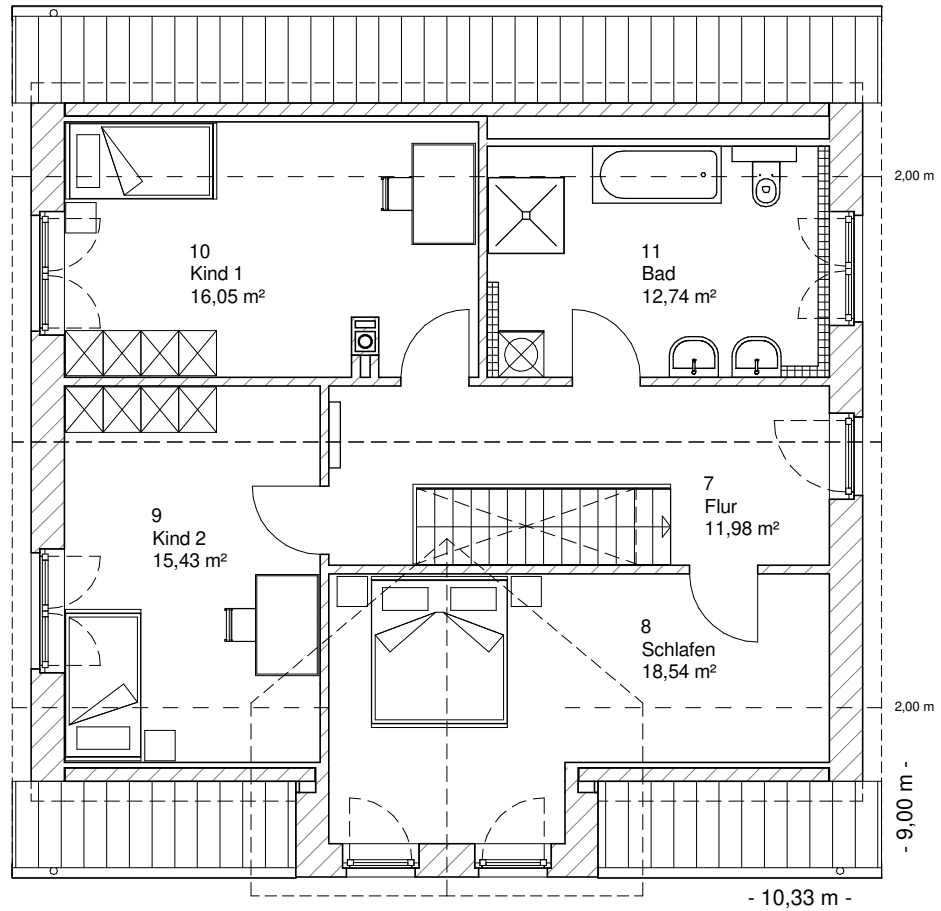

2.5.8

DACHGESCHOSS

74,74 m²

Gesamt

158,91 m²

**TEAM
MASSIVHAUS**

Ihr Schlüssel zum Traumhaus

Team Massivhaus GmbH

Hollerstraße 128 Tel.: 04331/33110-0

24782 Büdelsdorf Fax: 04331/33110-9

www.team-massivhaus.de

Die Zeichnungen enthalten Sonderausstattungen!

Maßstab 1 : 100