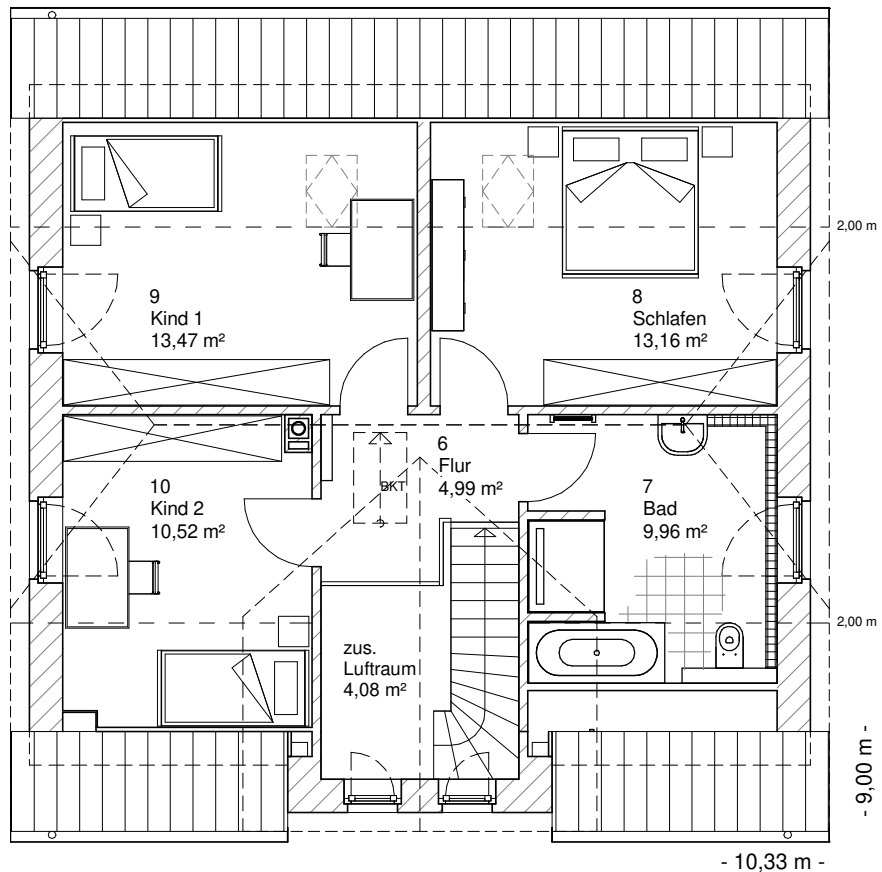

www.team-massivhaus.de

Die Zeichnungen enthalten Sonderausstattungen!

Maßstab 1 : 100

Maßstab 1 : 200

Maßstab 1 : 200

2.5.7

DACHGESCHOSS

56,18 m²

Gesamt

131,67 m²

**TEAM
MASSIVHAUS**

Ihr Schlüssel zum Traumhaus

Team Massivhaus GmbH

Hollerstraße 128 Tel.: 04331/33110-0

24782 Büdelsdorf Fax: 04331/33110-9

www.team-massivhaus.de

Die Zeichnungen enthalten Sonderausstattungen!

Maßstab 1 : 100

Maßstab 1 : 200

Maßstab 1 : 200