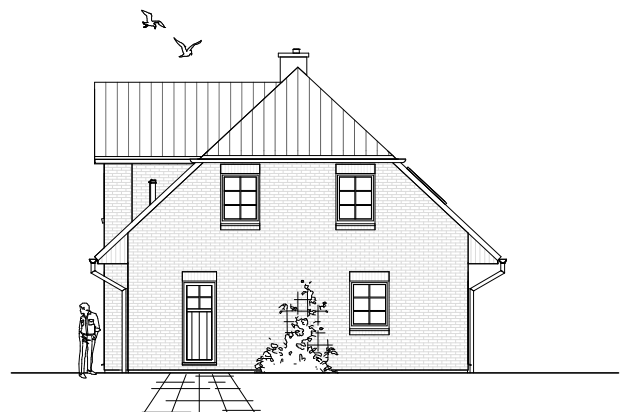

Maßstab 1 : 200