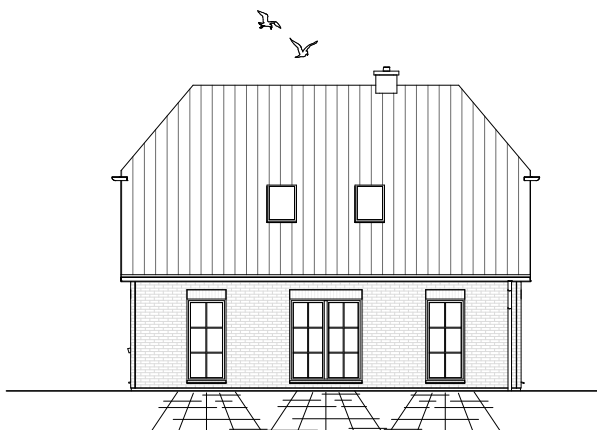

www.team-massivhaus.de

Die Zeichnungen enthalten Sonderausstattungen!

Maßstab 1 : 100

Maßstab 1 : 200

Maßstab 1 : 200

2.5.7

DACHGESCHOSS

56,18 m²

Gesamt

131,67 m²

**TEAM
MASSIVHAUS**

Ihr Schlüssel zum Traumhaus

Team Massivhaus GmbH

Hollerstraße 128 Tel.: 04331/33110-0

24782 Büdelsdorf Fax: 04331/33110-9

www.team-massivhaus.de

Die Zeichnungen enthalten Sonderausstattungen!

Maßstab 1 : 100

Maßstab 1 : 200

Maßstab 1 : 200