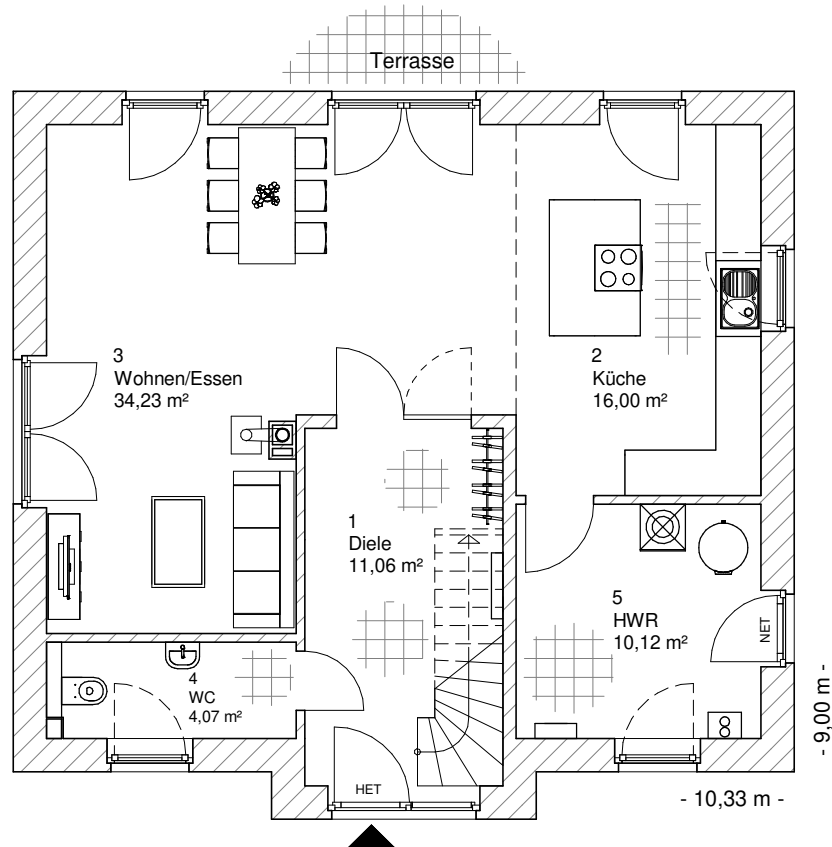

2.5.7

ERDGESCHOSS

75,49 m²

**TEAM
MASSIVHAUS**

Ihr Schlüssel zum Traumhaus

Team Massivhaus GmbH

Hollerstraße 128 Tel.: 04331/33110-0

24782 Büdelsdorf Fax: 04331/33110-9

www.team-massivhaus.de

Die Zeichnungen enthalten Sonderausstattungen!

Maßstab 1 : 100

Maßstab 1 : 200

Maßstab 1 : 200

2.5.7

DACHGESCHOSS

56,18 m²

Die Zeichnungen enthalten Sonderausstattungen!

Maßstab 1 : 100

Maßstab 1 : 200

Maßstab 1 : 200