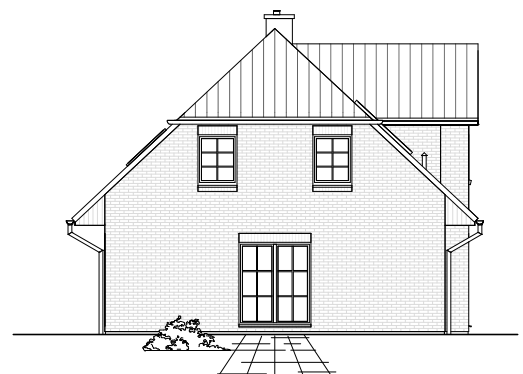

2.5.7

ERDGESCHOSS

75,49 m²

**TEAM
MASSIVHAUS**

Ihr Schlüssel zum Traumhaus

Team Massivhaus GmbH

Hollerstraße 128 Tel.: 04331/33110-0

24782 Büdelsdorf Fax: 04331/33110-9

www.team-massivhaus.de

Die Zeichnungen enthalten Sonderausstattungen!

Maßstab 1 : 100

Maßstab 1 : 200

Maßstab 1 : 200

2.5.7

DACHGESCHOSS

56,18 m²