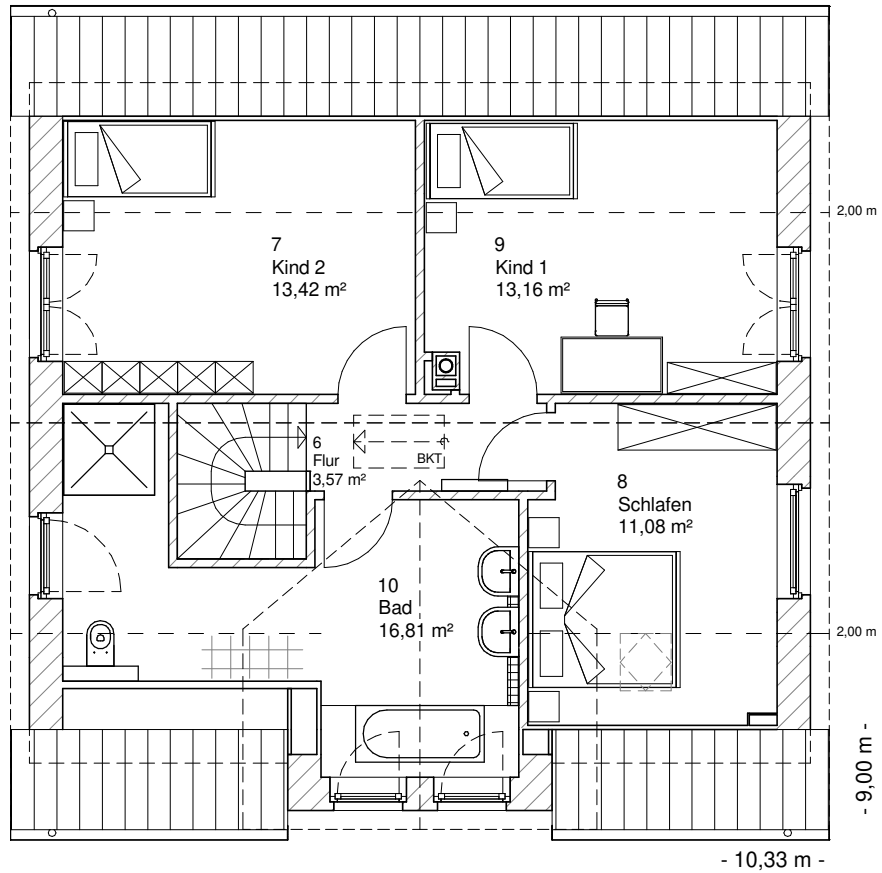

www.team-massivhaus.de

Die Zeichnungen enthalten Sonderausstattungen!

Maßstab 1 : 100

Maßstab 1 : 200

Maßstab 1 : 200

2.5.6

DACHGESCHOSS

58,04 m²

Gesamt

130,49 m²

**TEAM
MASSIVHAUS**

Ihr Schlüssel zum Traumhaus

Team Massivhaus GmbH

Hollerstraße 128 Tel.: 04331/33110-0

24782 Büdelsdorf Fax: 04331/33110-9

www.team-massivhaus.de

Die Zeichnungen enthalten Sonderausstattungen!

Maßstab 1 : 100

Maßstab 1 : 200

Maßstab 1 : 200