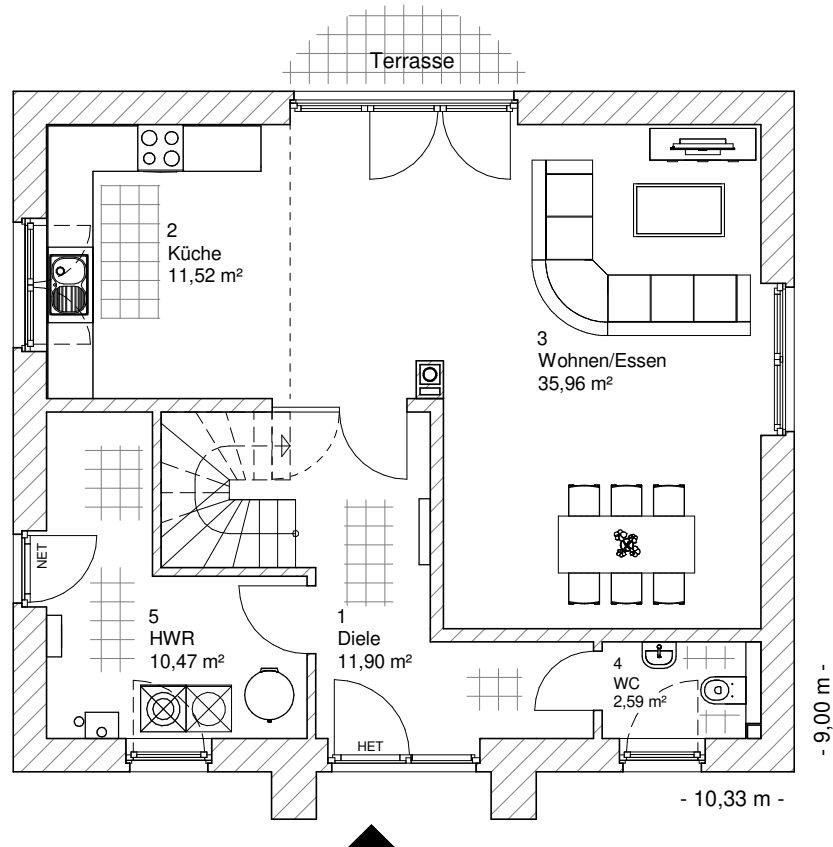

2.5.6

ERDGESCHOSS

72,44 m²

**TEAM
MASSIVHAUS**

Ihr Schlüssel zum Traumhaus

Team Massivhaus GmbH

Hollerstraße 128 Tel.: 04331/33110-0

24782 Büdelsdorf Fax: 04331/33110-9

www.team-massivhaus.de

Die Zeichnungen enthalten Sonderausstattungen!

Maßstab 1 : 100

Maßstab 1 : 200

Maßstab 1 : 200

2.5.6

DACHGESCHOSS

58,04 m²

Die Zeichnungen enthalten Sonderausstattungen!

Maßstab 1 : 100

Maßstab 1 : 200

Maßstab 1 : 200