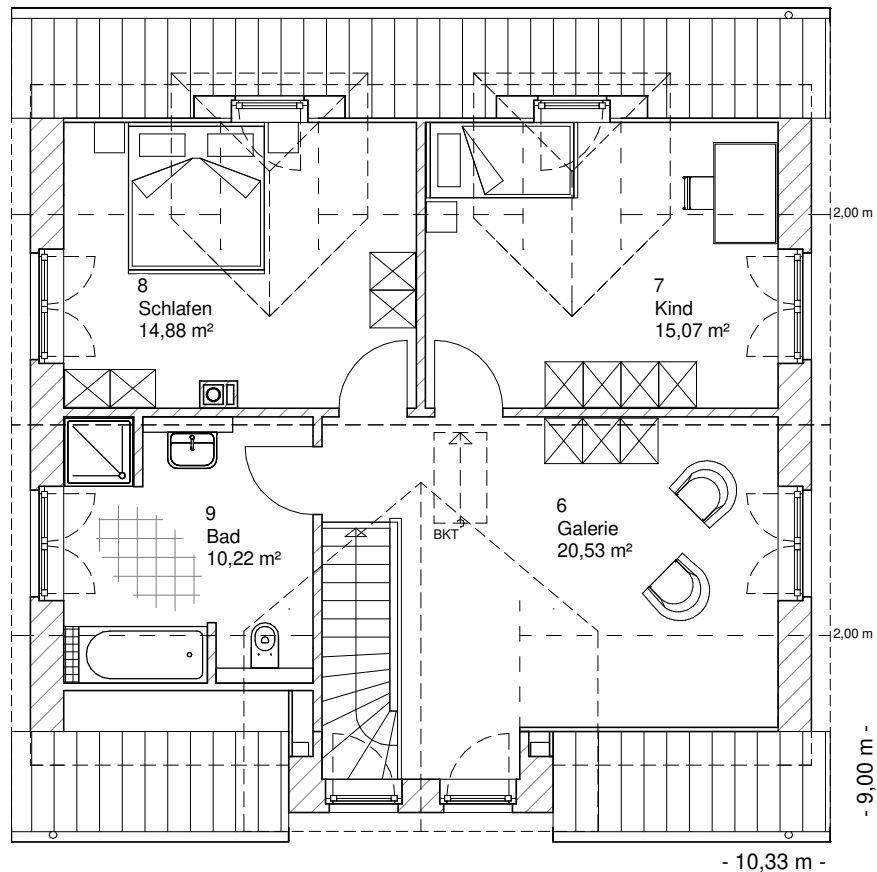

www.team-massivhaus.de

Die Zeichnungen enthalten Sonderausstattungen!

Maßstab 1 : 100

Maßstab 1 : 200

Maßstab 1 : 200

2.5.3

DACHGESCHOSS

60,70 m²

Gesamt

134,88 m²

**TEAM
MASSIVHAUS**

Ihr Schlüssel zum Traumhaus

Team Massivhaus GmbH

Hollerstraße 128 Tel.: 04331/33110-0

24782 Büdelsdorf Fax: 04331/33110-9

www.team-massivhaus.de

Die Zeichnungen enthalten Sonderausstattungen!

Maßstab 1 : 100

Maßstab 1 : 200

Maßstab 1 : 200