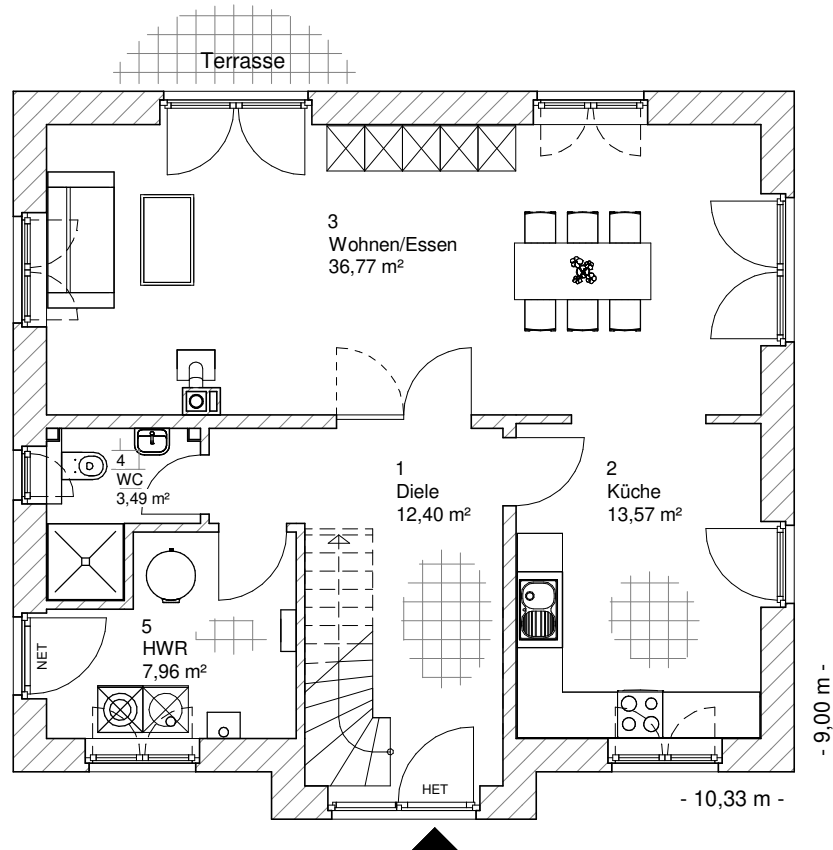

2.5.3

ERDGESCHOSS

74,18 m²

**TEAM
MASSIVHAUS**

Ihr Schlüssel zum Traumhaus

Team Massivhaus GmbH

Hollerstraße 128 Tel.: 04331/33110-0

24782 Büdelsdorf Fax: 04331/33110-9

www.team-massivhaus.de

Die Zeichnungen enthalten Sonderausstattungen!

Maßstab 1 : 100

Maßstab 1 : 200

Maßstab 1 : 200

2.5.3

DACHGESCHOSS

60,70 m²

Die Zeichnungen enthalten Sonderausstattungen!

Maßstab 1 : 100

Maßstab 1 : 200

Maßstab 1 : 200