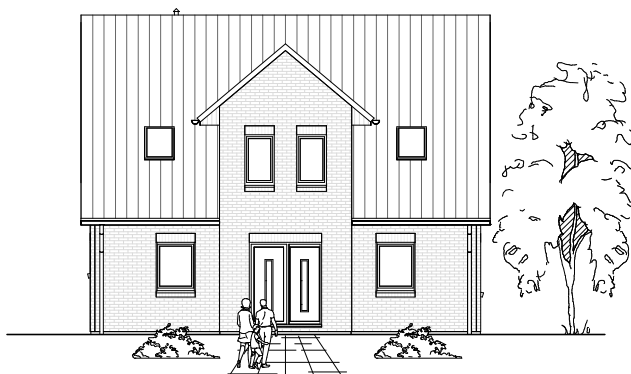

2.5.2

ERDGESCHOSS

77,15 m²

**TEAM
MASSIVHAUS**

Ihr Schlüssel zum Traumhaus

Team Massivhaus GmbH

Hollerstraße 128 Tel.: 04331/33110-0

24782 Büdelsdorf Fax: 04331/33110-9

www.team-massivhaus.de

Die Zeichnungen enthalten Sonderausstattungen!

Maßstab 1 : 100

Maßstab 1 : 200

Maßstab 1 : 200