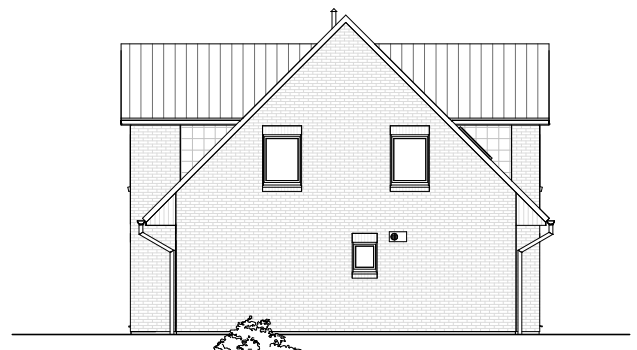

# ERDGESCHOSS

77,15 m<sup>2</sup>

**TEAM  
MASSIVHAUS**

Ihr Schlüssel zum Traumhaus

**Team Massivhaus GmbH**

Hollerstraße 128 Tel.: 04331/33110-0

24782 Büdelsdorf Fax: 04331/33110-9

[www.team-massivhaus.de](http://www.team-massivhaus.de)

Die Zeichnungen enthalten Sonderausstattungen!

Maßstab 1 : 100

Maßstab 1 : 200

Maßstab 1 : 200

2.5.2

# DACHGESCHOSS

59,10 m<sup>2</sup>

**Gesamt**

136,25 m<sup>2</sup>

**TEAM  
MASSIVHAUS**

Ihr Schlüssel zum Traumhaus

**Team Massivhaus GmbH**

Hollerstraße 128 Tel.: 04331/33110-0