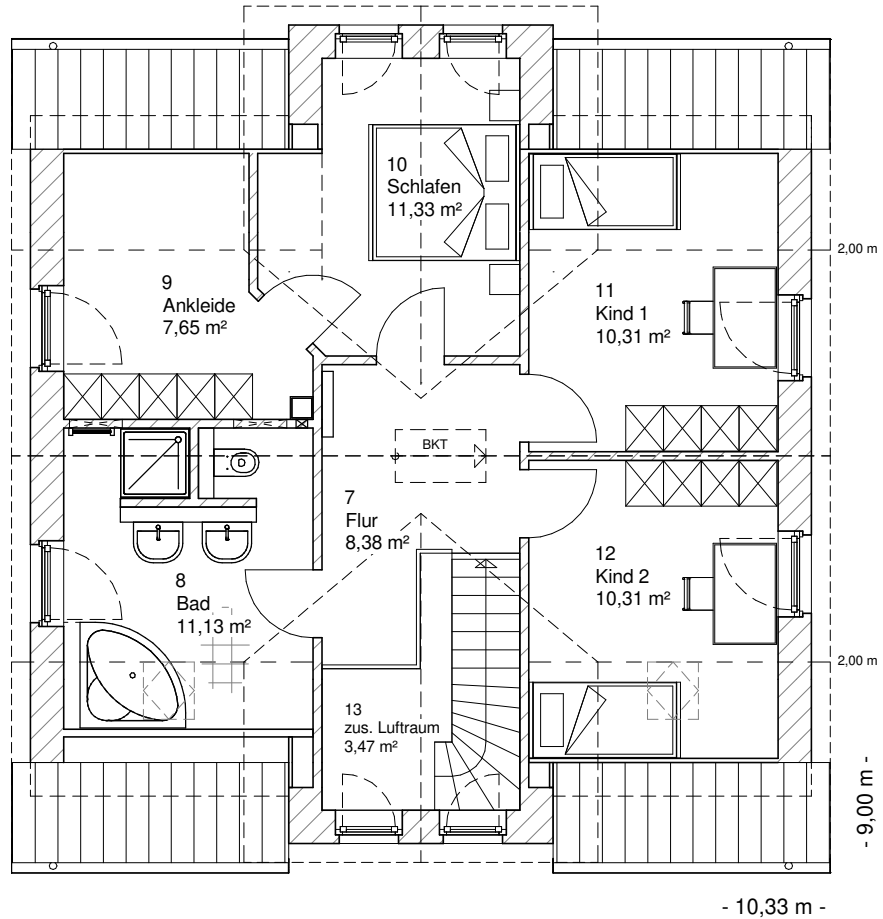

2.5.2

DACHGESCHOSS

59,10 m²

Gesamt

136,25 m²

**TEAM
MASSIVHAUS**

Ihr Schlüssel zum Traumhaus

Team Massivhaus GmbH

Hollerstraße 128 Tel.: 04331/33110-0

24782 Büdelsdorf Fax: 04331/33110-9

www.team-massivhaus.de

Die Zeichnungen enthalten Sonderausstattungen!

Maßstab 1 : 100