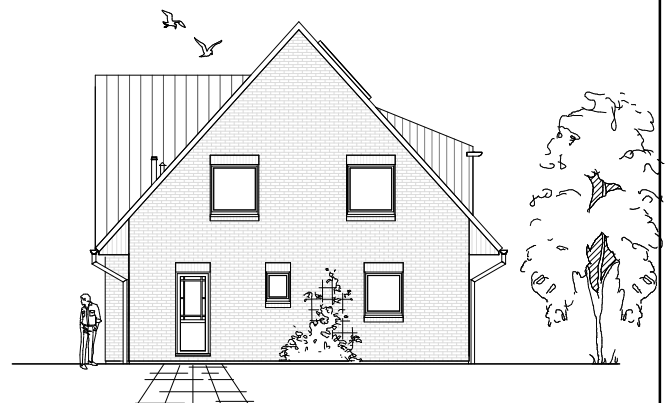

Maßstab 1 : 200