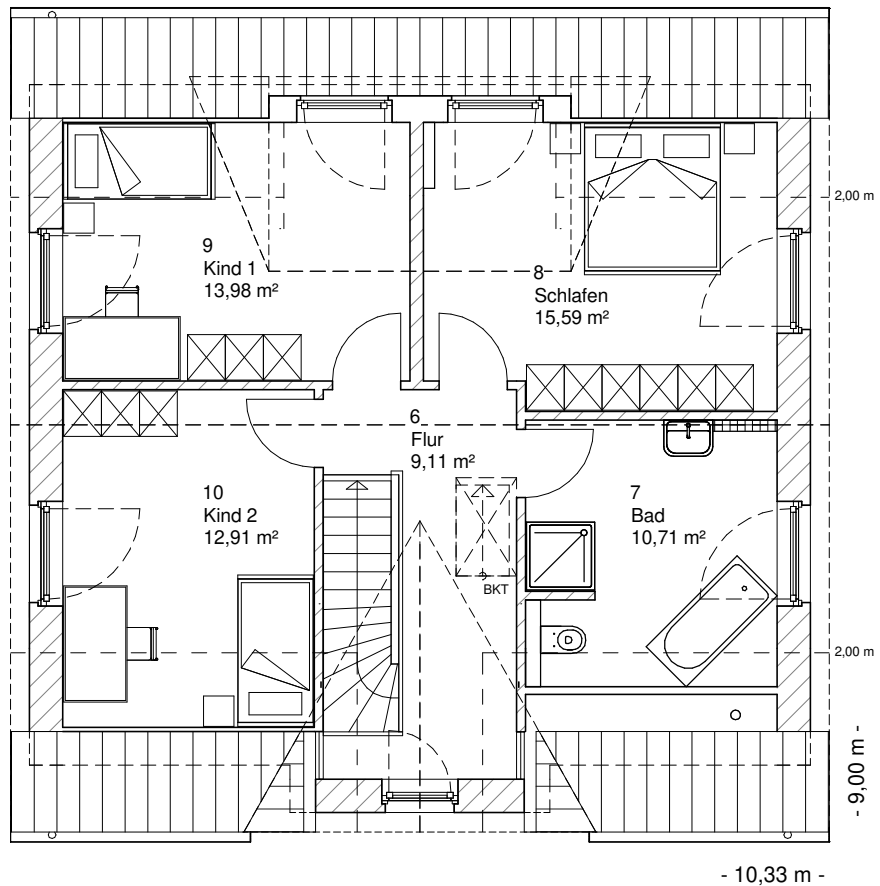

Die Zeichnungen enthalten Sonderausstattungen!

Maßstab 1 : 100

Maßstab 1 : 200

Maßstab 1 : 200

2.2.4

# DACHGESCHOSS

62,30 m<sup>2</sup>

**Gesamt**

134,46 m<sup>2</sup>

**TEAM  
MASSIVHAUS**

Ihr Schlüssel zum Traumhaus

**Team Massivhaus GmbH**

Hollerstraße 128 Tel.: 04331/33110-0

24782 Büdelsdorf Fax: 04331/33110-9

[www.team-massivhaus.de](http://www.team-massivhaus.de)

Die Zeichnungen enthalten Sonderausstattungen!

Maßstab 1 : 100

Maßstab 1 : 200

Maßstab 1 : 200