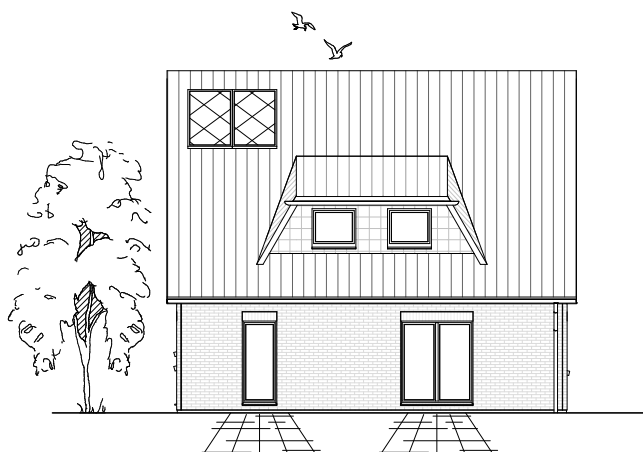

2.2.4

DACHGESCHOSS

62,30 m²

Gesamt

134,46 m²

**TEAM
MASSIVHAUS**

Ihr Schlüssel zum Traumhaus

Team Massivhaus GmbH

Hollerstraße 128 Tel.: 04331/33110-0

24782 Büdelsdorf Fax: 04331/33110-9

www.team-massivhaus.de

Die Zeichnungen enthalten Sonderausstattungen!

Maßstab 1 : 100

Maßstab 1 : 200

Maßstab 1 : 200