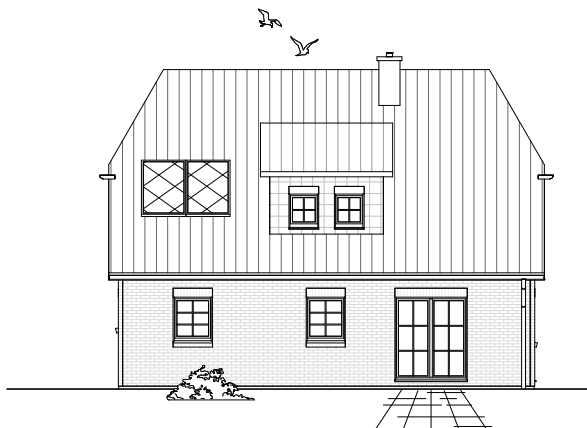

2.2.2

DACHGESCHOSS

63,04 m²

Gesamt

142,22 m²

**TEAM
MASSIVHAUS**

Ihr Schlüssel zum Traumhaus

Team Massivhaus GmbH

Hollerstraße 128 Tel.: 04331/33110-0

24782 Büdelsdorf Fax: 04331/33110-9

www.team-massivhaus.de

Die Zeichnungen enthalten Sonderausstattungen!

Maßstab 1 : 100

Maßstab 1 : 200

Maßstab 1 : 200