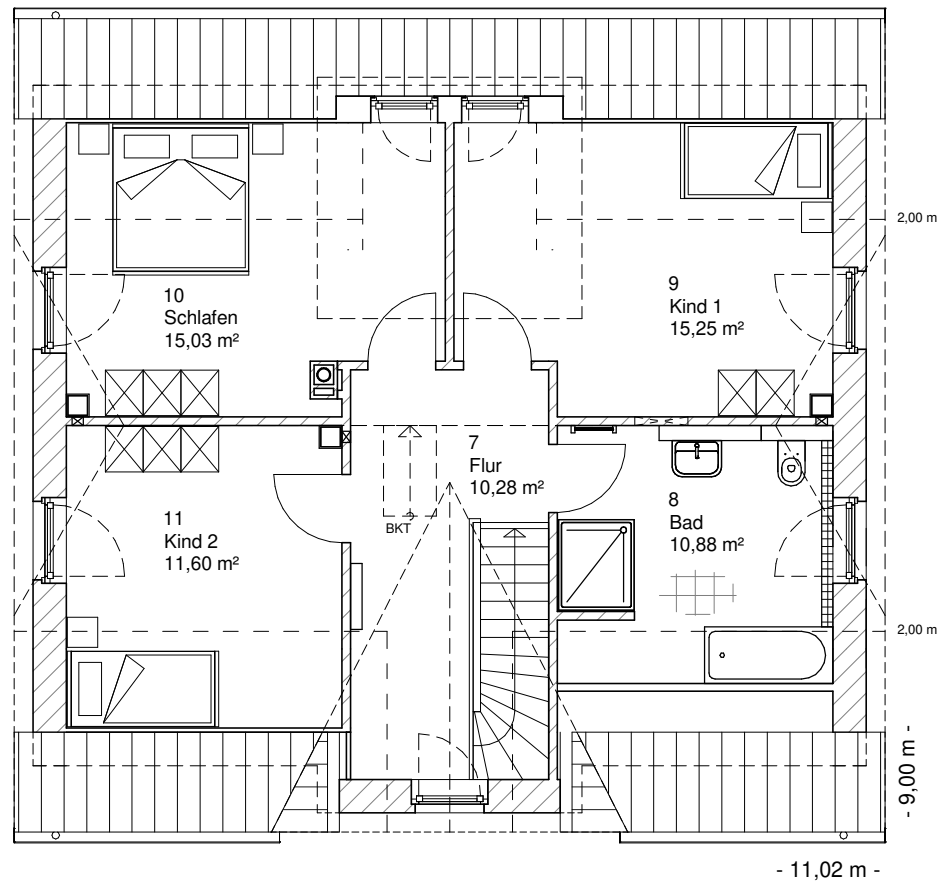

2.2.2

DACHGESCHOSS

63,04 m²

Gesamt

142,22 m²

**TEAM
MASSIVHAUS**

Ihr Schlüssel zum Traumhaus

Team Massivhaus GmbH

Hollerstraße 128 Tel.: 04331/33110-0

24782 Büdelsdorf Fax: 04331/33110-9

www.team-massivhaus.de

Die Zeichnungen enthalten Sonderausstattungen!

Maßstab 1 : 100