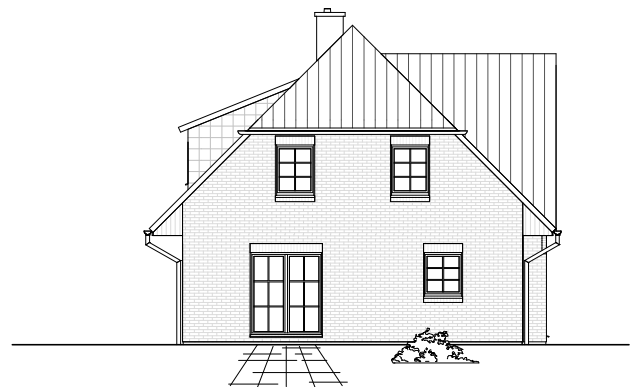

# ERDGESCHOSS

79,18 m<sup>2</sup>

**TEAM  
MASSIVHAUS**

Ihr Schlüssel zum Traumhaus

**Team Massivhaus GmbH**

Hollerstraße 128 Tel.: 04331/33110-0

24782 Büdelsdorf Fax: 04331/33110-9

[www.team-massivhaus.de](http://www.team-massivhaus.de)

Die Zeichnungen enthalten Sonderausstattungen!

Maßstab 1 : 100

Maßstab 1 : 200

Maßstab 1 : 200

2.2.2

# DACHGESCHOSS

63,04 m<sup>2</sup>

**Gesamt**

142,22 m<sup>2</sup>

**TEAM  
MASSIVHAUS**

Ihr Schlüssel zum Traumhaus

**Team Massivhaus GmbH**

Hollerstraße 128 Tel.: 04331/33110-0