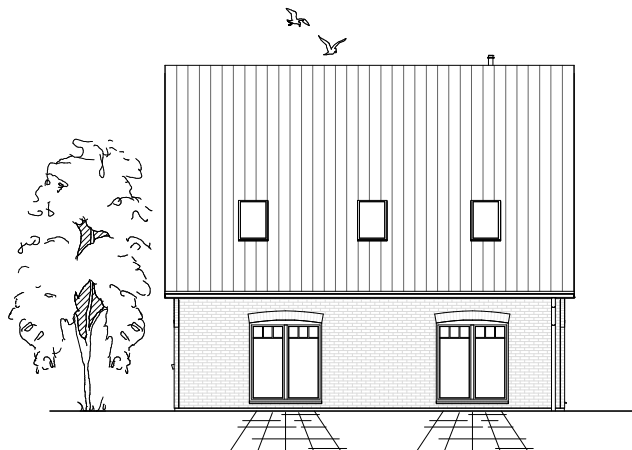

www.team-massivhaus.de

Die Zeichnungen enthalten Sonderausstattungen!

Maßstab 1 : 100

Maßstab 1 : 200

Maßstab 1 : 200

2.2.1

DACHGESCHOSS

59,45 m²

Gesamt

133,10 m²

**TEAM
MASSIVHAUS**

Ihr Schlüssel zum Traumhaus

Team Massivhaus GmbH

Hollerstraße 128 Tel.: 04331/33110-0

24782 Büdelsdorf Fax: 04331/33110-9

www.team-massivhaus.de

Die Zeichnungen enthalten Sonderausstattungen!

Maßstab 1 : 100

Maßstab 1 : 200

Maßstab 1 : 200