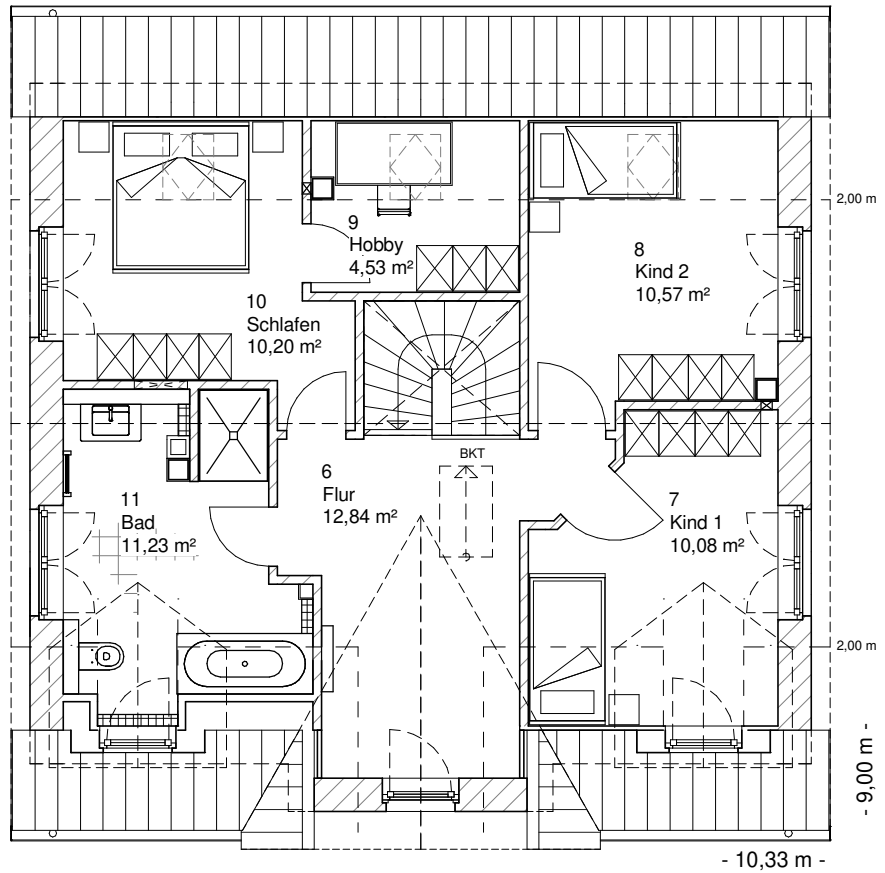

www.team-massivhaus.de

Die Zeichnungen enthalten Sonderausstattungen!

Maßstab 1 : 100

Maßstab 1 : 200

Maßstab 1 : 200

2.2.1

DACHGESCHOSS

59,45 m²

Gesamt

133,10 m²

**TEAM
MASSIVHAUS**

Ihr Schlüssel zum Traumhaus

Team Massivhaus GmbH

Hollerstraße 128 Tel.: 04331/33110-0

24782 Büdelsdorf Fax: 04331/33110-9

www.team-massivhaus.de

Die Zeichnungen enthalten Sonderausstattungen!

Maßstab 1 : 100

Maßstab 1 : 200

Maßstab 1 : 200