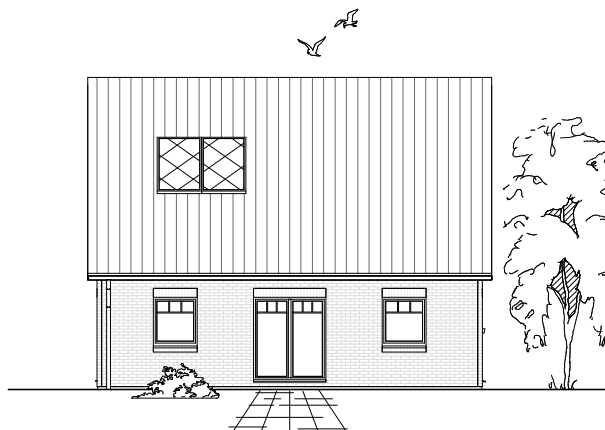

2.4.3

DACHGESCHOSS

52,71 m²

Gesamt

121,76 m²

**TEAM
MASSIVHAUS**

Ihr Schlüssel zum Traumhaus

Team Massivhaus GmbH

Hollerstraße 128 Tel.: 04331/33110-0

24782 Büdelsdorf Fax: 04331/33110-9

www.team-massivhaus.de

Die Zeichnungen enthalten Sonderausstattungen!

Maßstab 1 : 100

Maßstab 1 : 200

Maßstab 1 : 200