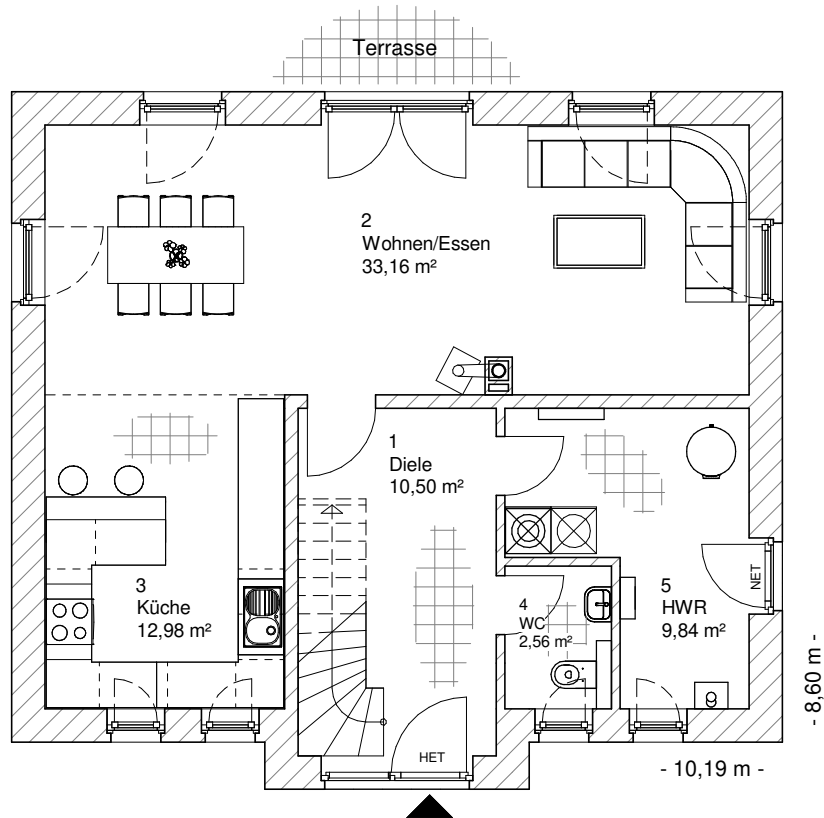

2.1.3

ERDGESCHOSS

69,05 m²

**TEAM
MASSIVHAUS**

Ihr Schlüssel zum Traumhaus

Team Massivhaus GmbH

Hollerstraße 128 Tel.: 04331/33110-0

24782 Büdelsdorf Fax: 04331/33110-9

www.team-massivhaus.de

Die Zeichnungen enthalten Sonderausstattungen!

Maßstab 1 : 100

Maßstab 1 : 200

Maßstab 1 : 200

2.1.3

DACHGESCHOSS

52,93 m²

Die Zeichnungen enthalten Sonderausstattungen!

Maßstab 1 : 100

Maßstab 1 : 200

Maßstab 1 : 200