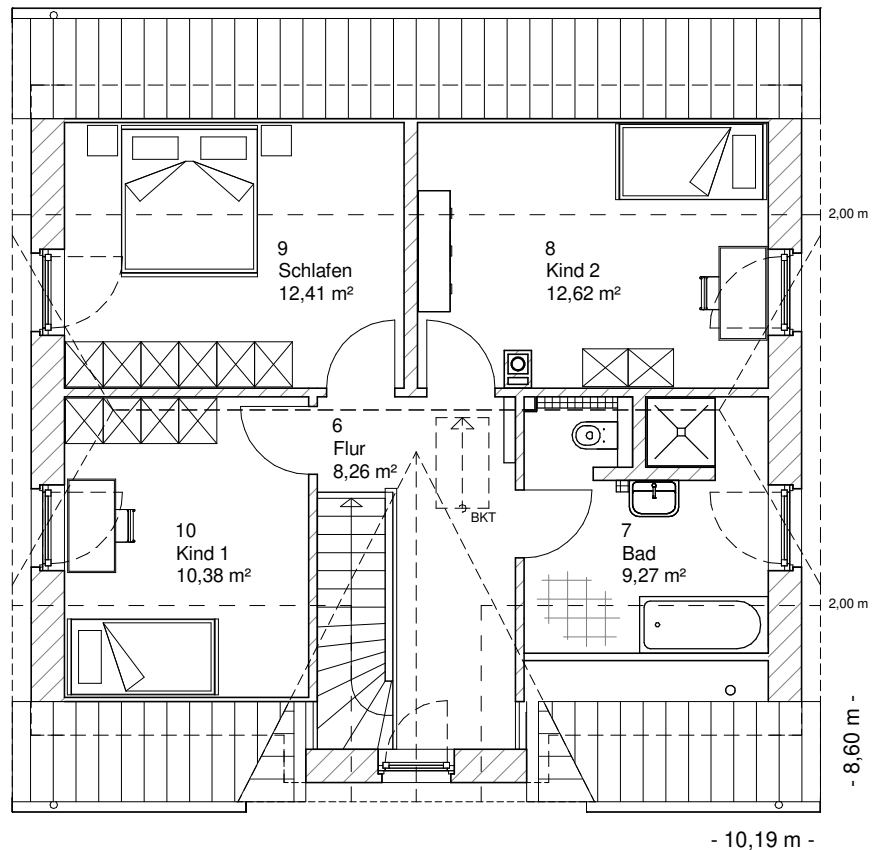

www.team-massivhaus.de

Die Zeichnungen enthalten Sonderausstattungen!

Maßstab 1 : 100

Maßstab 1 : 200

Maßstab 1 : 200

2.1.3

DACHGESCHOSS

52,93 m²

Gesamt

121,98 m²

**TEAM
MASSIVHAUS**

Ihr Schlüssel zum Traumhaus

Team Massivhaus GmbH

Hollerstraße 128 Tel.: 04331/33110-0

24782 Büdelsdorf Fax: 04331/33110-9

www.team-massivhaus.de

Die Zeichnungen enthalten Sonderausstattungen!

Maßstab 1 : 100

Maßstab 1 : 200

Maßstab 1 : 200