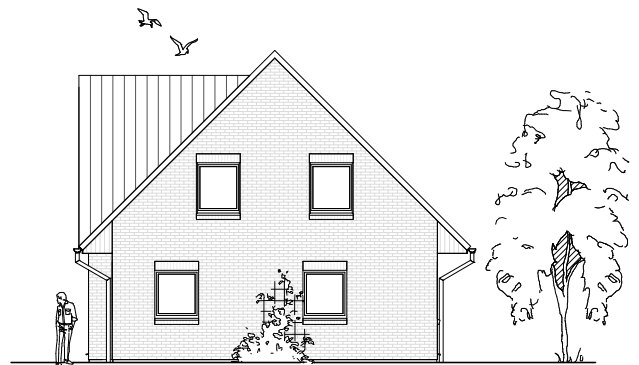

Maßstab 1 : 200