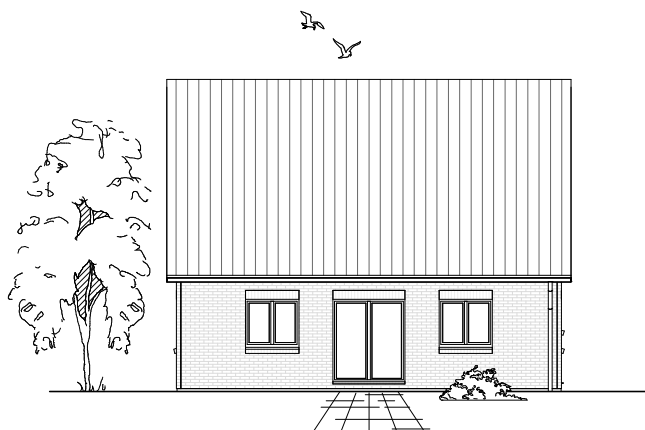

www.team-massivhaus.de

Die Zeichnungen enthalten Sonderausstattungen!

Maßstab 1 : 100

Maßstab 1 : 200

Maßstab 1 : 200

2.1.2

DACHGESCHOSS

53,10 m²

Gesamt

121,99 m²

**TEAM
MASSIVHAUS**

Ihr Schlüssel zum Traumhaus

Team Massivhaus GmbH

Hollerstraße 128 Tel.: 04331/33110-0

24782 Büdelsdorf Fax: 04331/33110-9

www.team-massivhaus.de

Die Zeichnungen enthalten Sonderausstattungen!

Maßstab 1 : 100

Maßstab 1 : 200

Maßstab 1 : 200