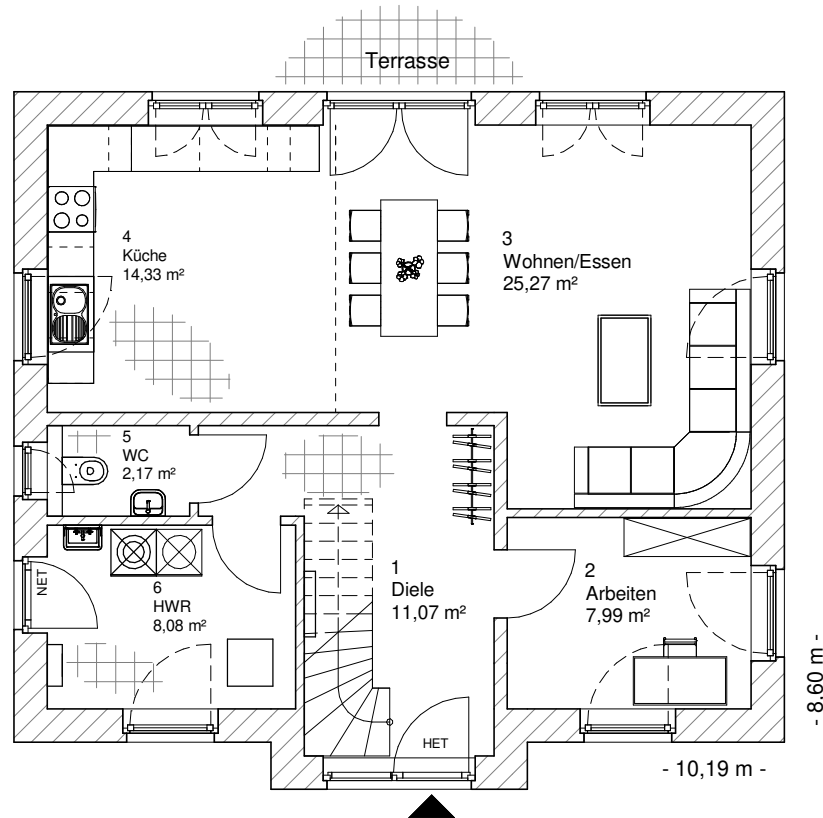

2.1.2

ERDGESCHOSS

68,90 m²

**TEAM
MASSIVHAUS**

Ihr Schlüssel zum Traumhaus

Team Massivhaus GmbH

Hollerstraße 128 Tel.: 04331/33110-0

24782 Büdelsdorf Fax: 04331/33110-9

www.team-massivhaus.de

Die Zeichnungen enthalten Sonderausstattungen!

Maßstab 1 : 100

Maßstab 1 : 200

Maßstab 1 : 200

2.1.2

DACHGESCHOSS

53,10 m²

Die Zeichnungen enthalten Sonderausstattungen!

Maßstab 1 : 100

Maßstab 1 : 200

Maßstab 1 : 200