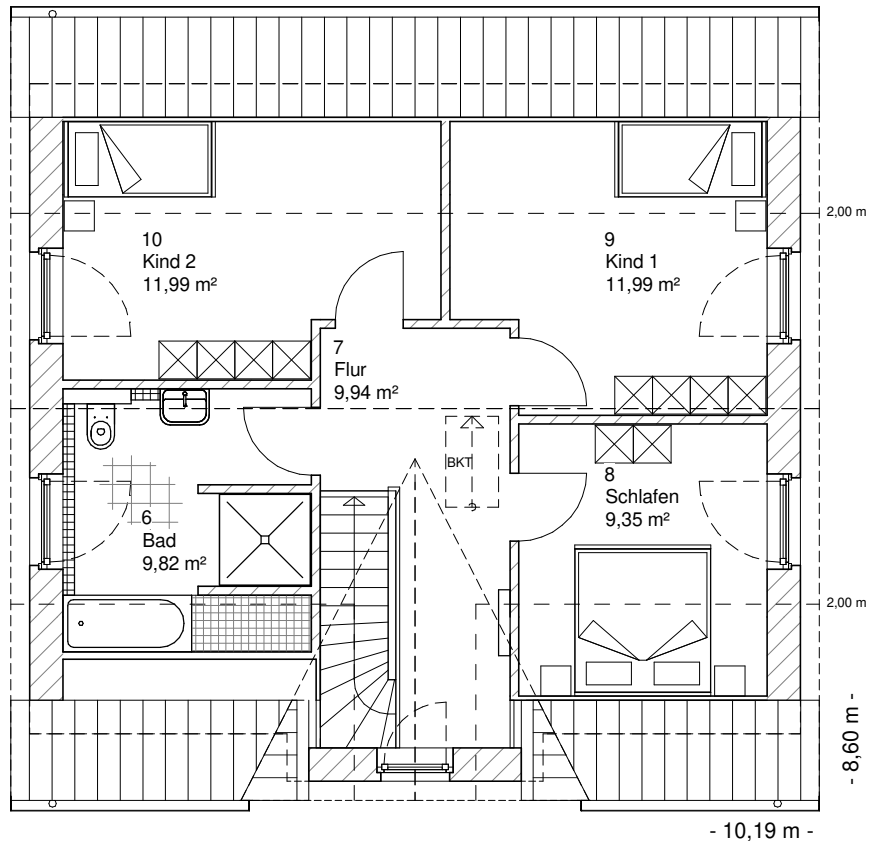

www.team-massivhaus.de

Die Zeichnungen enthalten Sonderausstattungen!

Maßstab 1 : 100

Maßstab 1 : 200

Maßstab 1 : 200

2.1.2

DACHGESCHOSS

53,10 m²

Gesamt

121,99 m²

**TEAM
MASSIVHAUS**

Ihr Schlüssel zum Traumhaus

Team Massivhaus GmbH

Hollerstraße 128 Tel.: 04331/33110-0

24782 Büdelsdorf Fax: 04331/33110-9

www.team-massivhaus.de

Die Zeichnungen enthalten Sonderausstattungen!

Maßstab 1 : 100

Maßstab 1 : 200

Maßstab 1 : 200