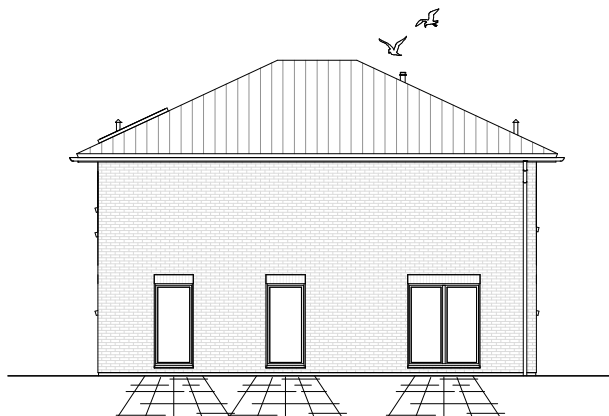

www.team-massivhaus.de

Die Zeichnungen enthalten Sonderausstattungen!

Maßstab 1 : 100

Maßstab 1 : 200

Maßstab 1 : 200

8.1.11

OBERGESCHOSS

83,62 m²

Gesamt

169,99 m²

**TEAM
MASSIVHAUS**

Ihr Schlüssel zum Traumhaus

Team Massivhaus GmbH

Hollerstraße 128 Tel.: 04331/33110-0

24782 Büdelsdorf Fax: 04331/33110-9

www.team-massivhaus.de

Die Zeichnungen enthalten Sonderausstattungen!

Maßstab 1 : 100

Maßstab 1 : 200

Maßstab 1 : 200