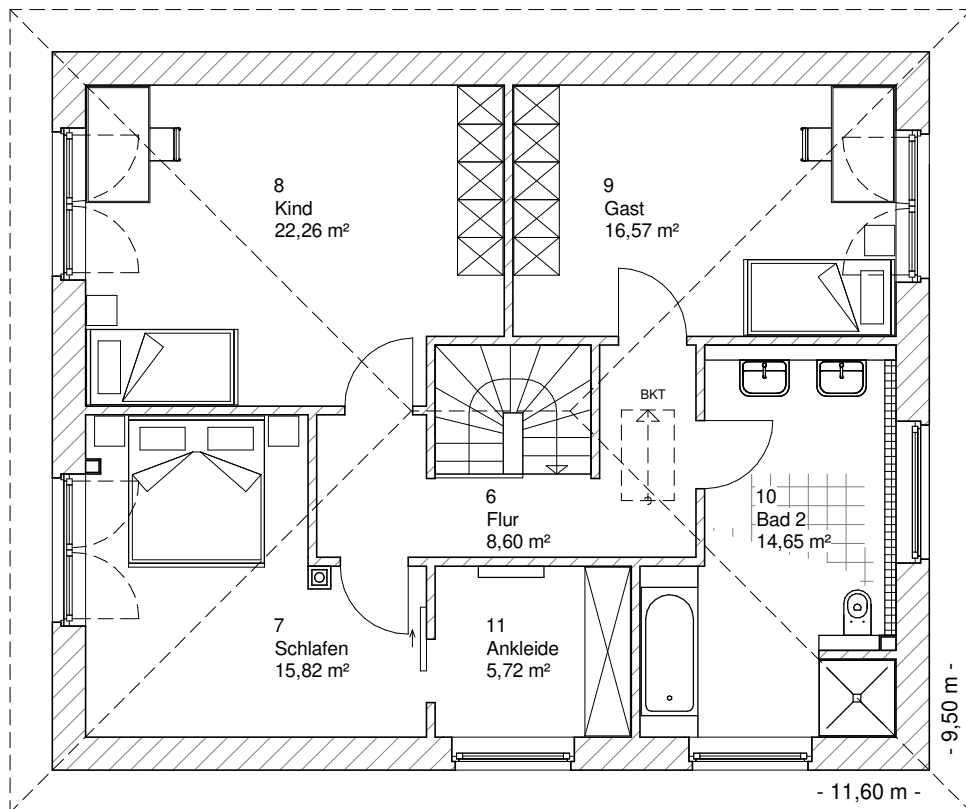

www.team-massivhaus.de

Die Zeichnungen enthalten Sonderausstattungen!

Maßstab 1 : 100

Maßstab 1 : 200

Maßstab 1 : 200

8.1.11

OBERGESCHOSS

83,62 m²

Gesamt

169,99 m²

**TEAM
MASSIVHAUS**

Ihr Schlüssel zum Traumhaus

Team Massivhaus GmbH

Hollerstraße 128 Tel.: 04331/33110-0

24782 Büdelsdorf Fax: 04331/33110-9

www.team-massivhaus.de

Die Zeichnungen enthalten Sonderausstattungen!

Maßstab 1 : 100

Maßstab 1 : 200

Maßstab 1 : 200