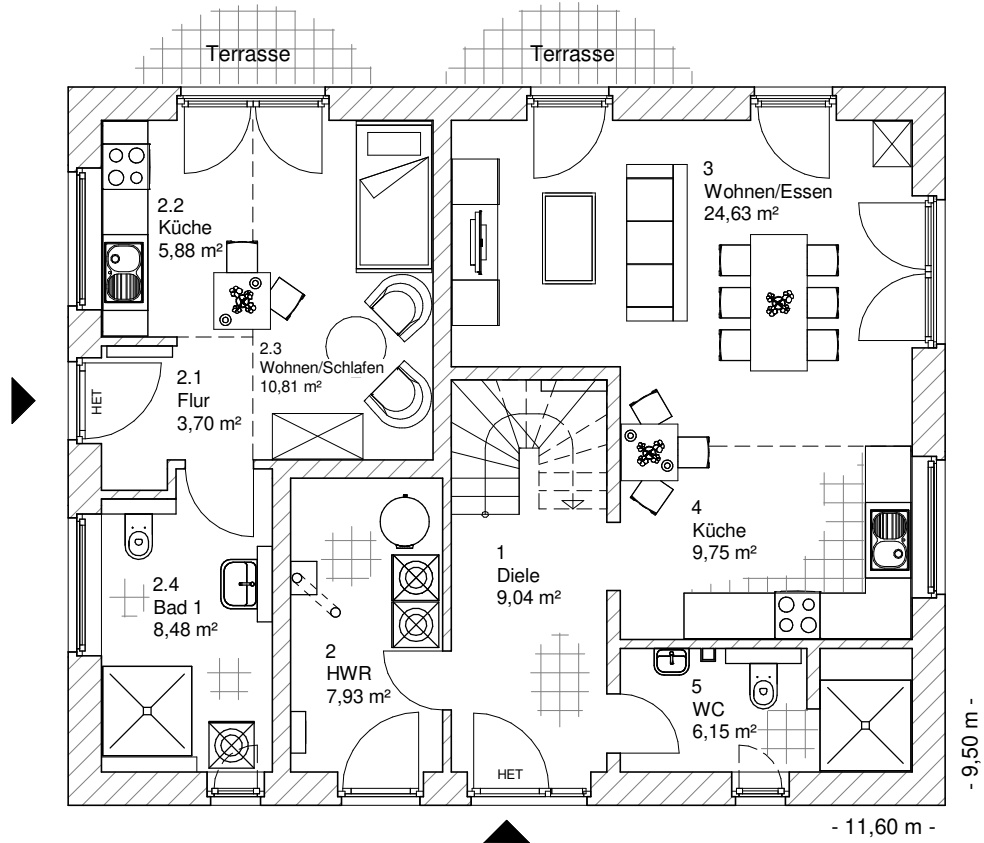

8.1.11

ERDGESCHOSS

86,37 m²

**TEAM
MASSIVHAUS**

Ihr Schlüssel zum Traumhaus

Team Massivhaus GmbH

Hollerstraße 128 Tel.: 04331/33110-0

24782 Büdelsdorf Fax: 04331/33110-9

www.team-massivhaus.de

Die Zeichnungen enthalten Sonderausstattungen!

Maßstab 1 : 100

Maßstab 1 : 200

Maßstab 1 : 200

8.1.11

OBERGESCHOSS

83,62 m²

Die Zeichnungen enthalten Sonderausstattungen!

Maßstab 1 : 100

Maßstab 1 : 200

Maßstab 1 : 200