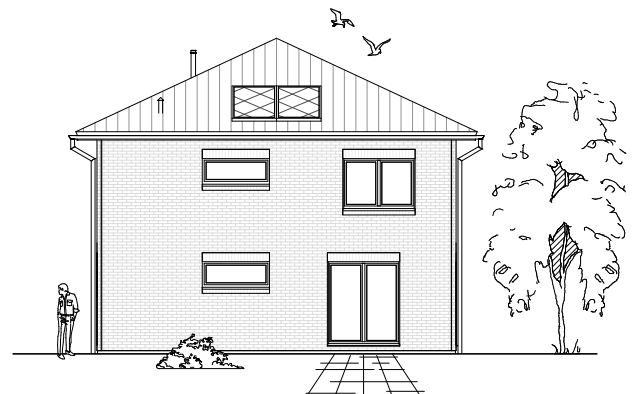

Maßstab 1 : 200