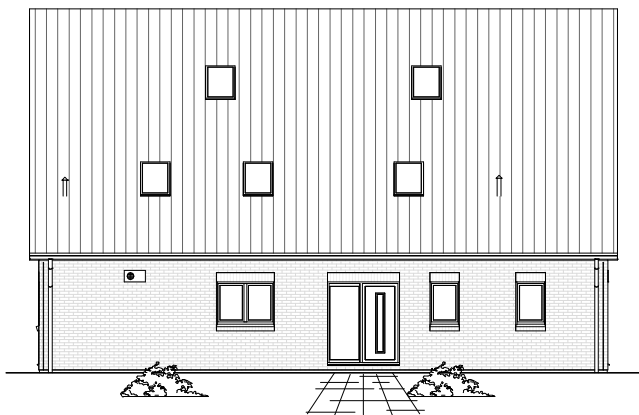

8.1.8

ERDGESCHOSS

125,26 m²

**TEAM
MASSIVHAUS**

Ihr Schlüssel zum Traumhaus

Team Massivhaus GmbH

Hollerstraße 128 Tel.: 04331/33110-0

24782 Büdelsdorf Fax: 04331/33110-9

www.team-massivhaus.de

Die Zeichnungen enthalten Sonderausstattungen!

Maßstab 1 : 200

Maßstab 1 : 200

8.1.8

DACHGESCHOSS

106,07 m²

Gesamt