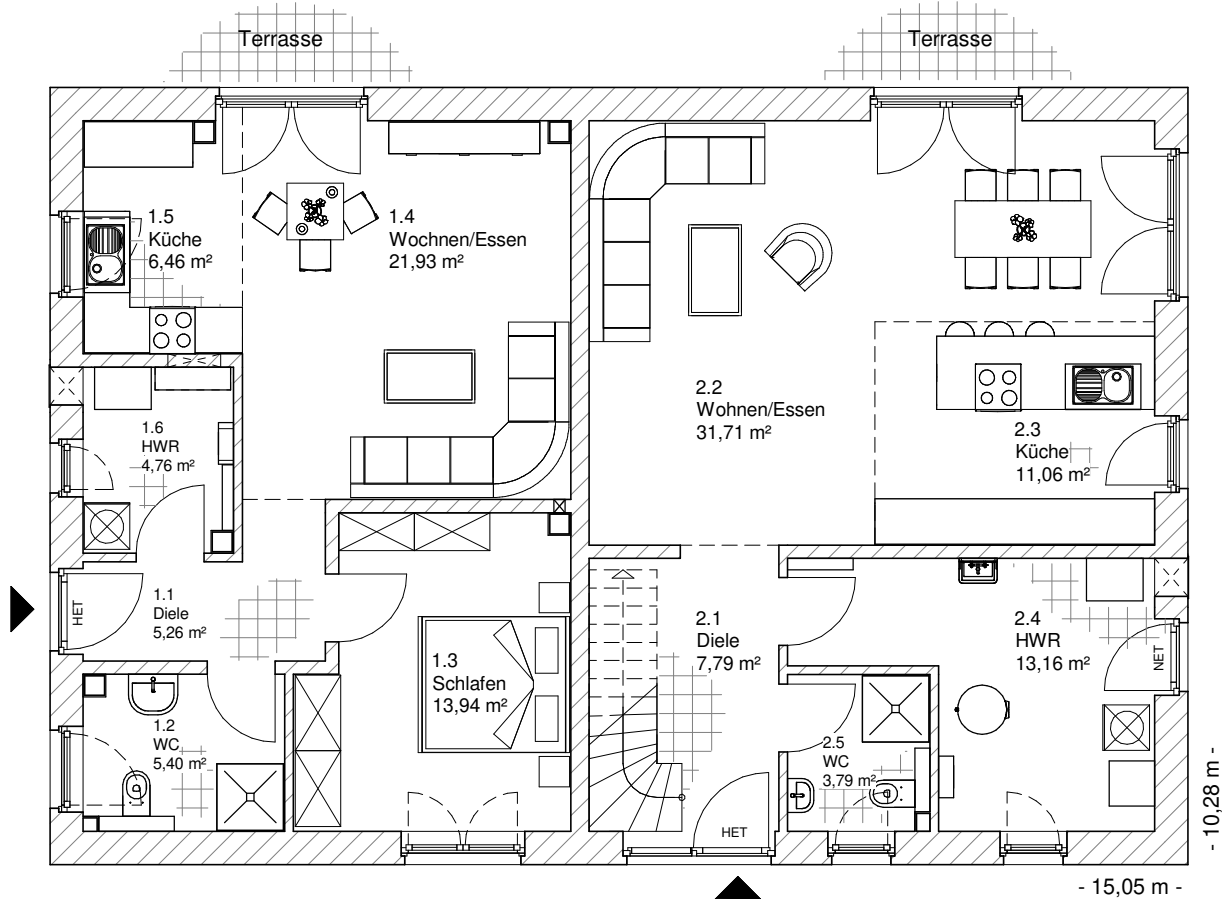

8.1.8

ERDGESCHOSS

125,26 m²

**TEAM
MASSIVHAUS**

Ihr Schlüssel zum Traumhaus

Team Massivhaus GmbH

Hollerstraße 128 Tel.: 04331/33110-0

24782 Büdelsdorf Fax: 04331/33110-9

www.team-massivhaus.de

Die Zeichnungen enthalten Sonderausstattungen!

Maßstab 1 : 200

Maßstab 1 : 200

8.1.8

DACHGESCHOSS

106,07 m²

Gesamt

Maßstab 1 : 100

Maßstab 1 : 200

Maßstab 1 : 200