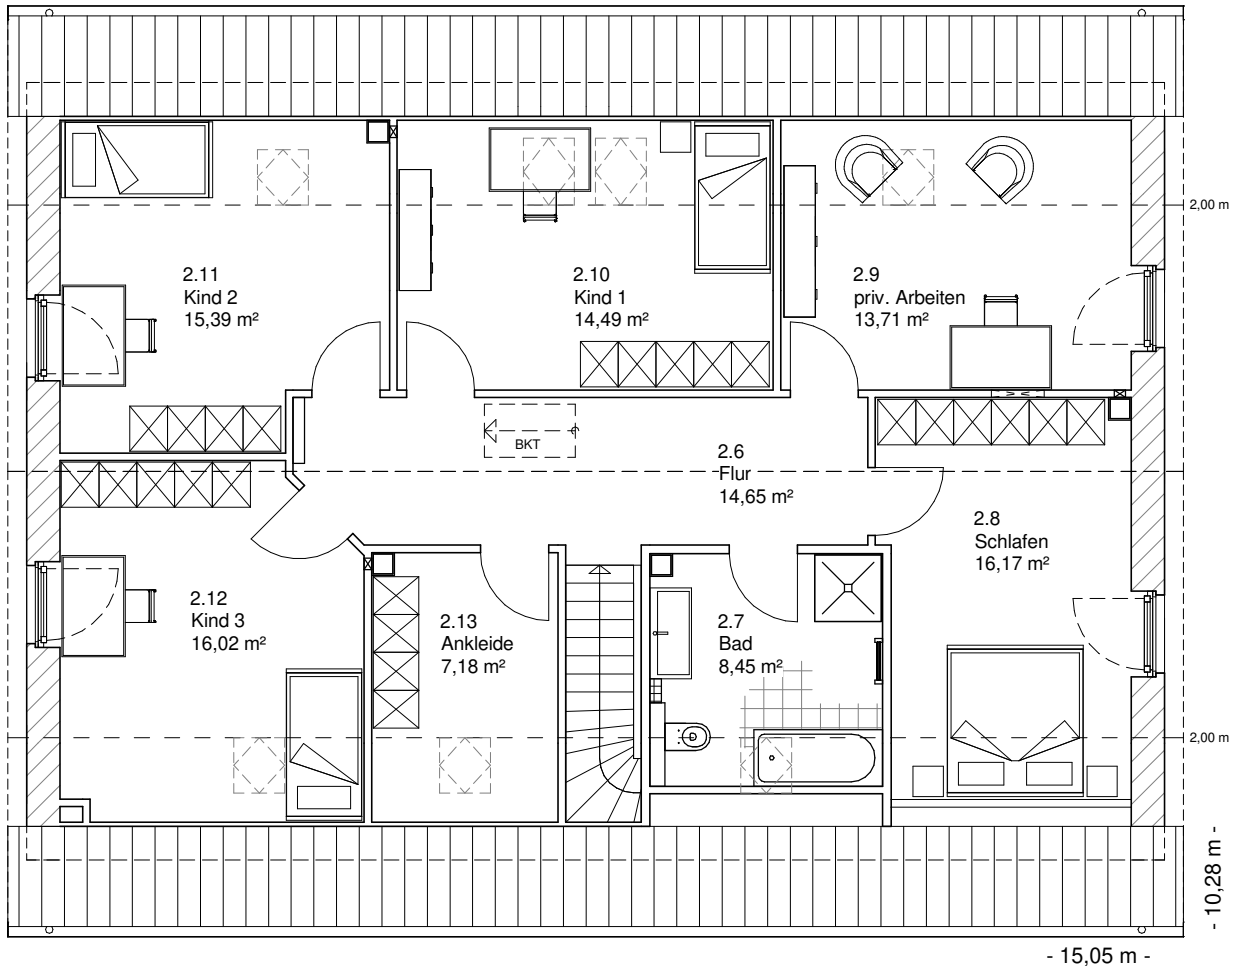

www.team-massivhaus.de

Die Zeichnungen enthalten Sonderausstattungen!

Maßstab 1 : 200

Maßstab 1 : 200

8.1.8

DACHGESCHOSS

106,07 m²

Gesamt

Maßstab 1 : 100

Maßstab 1 : 200

Maßstab 1 : 200