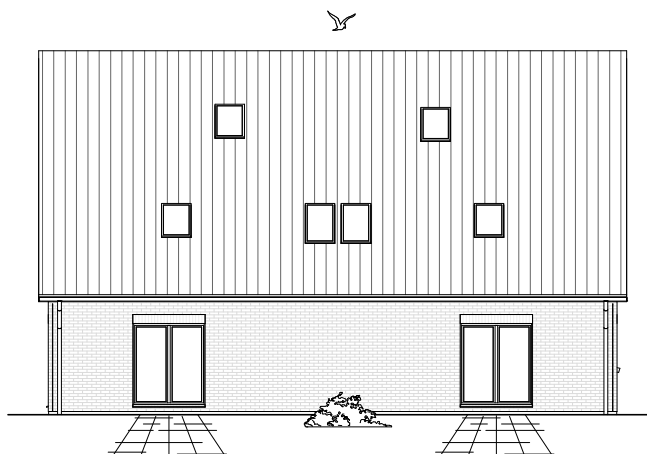

www.team-massivhaus.de

Die Zeichnungen enthalten Sonderausstattungen!

Maßstab 1 : 200

Maßstab 1 : 200

8.1.8

DACHGESCHOSS

106,07 m²

Gesamt

231,33 m²

**TEAM
MASSIVHAUS**

Ihr Schlüssel zum Traumhaus

Team Massivhaus GmbH

Hollerstraße 128 Tel.: 04331/33110-0

24782 Büdelsdorf Fax: 04331/33110-9

www.team-massivhaus.de

Die Zeichnungen enthalten Sonderausstattungen!

Maßstab 1 : 100

Maßstab 1 : 200

Maßstab 1 : 200