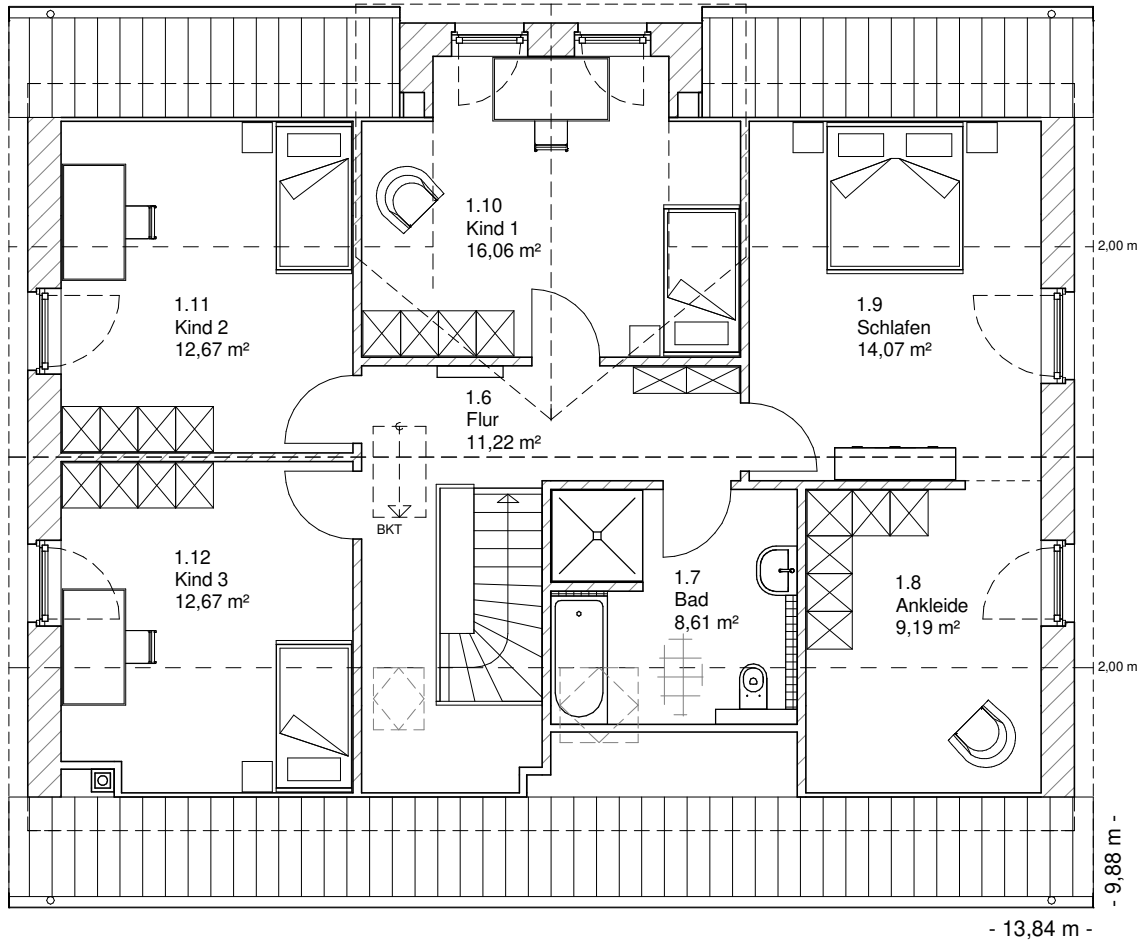

www.team-massivhaus.de

Die Zeichnungen enthalten Sonderausstattungen!

Maßstab 1 : 100

Maßstab 1 : 200

Maßstab 1 : 200

8.1.6

DACHGESCHOSS

84,48 m²

Gesamt

194,87 m²

**TEAM
MASSIVHAUS**

Ihr Schlüssel zum Traumhaus

Team Massivhaus GmbH

Hollerstraße 128 Tel.: 04331/33110-0

24782 Büdelsdorf Fax: 04331/33110-9

www.team-massivhaus.de

Die Zeichnungen enthalten Sonderausstattungen!

Maßstab 1 : 100

Maßstab 1 : 200

Maßstab 1 : 200