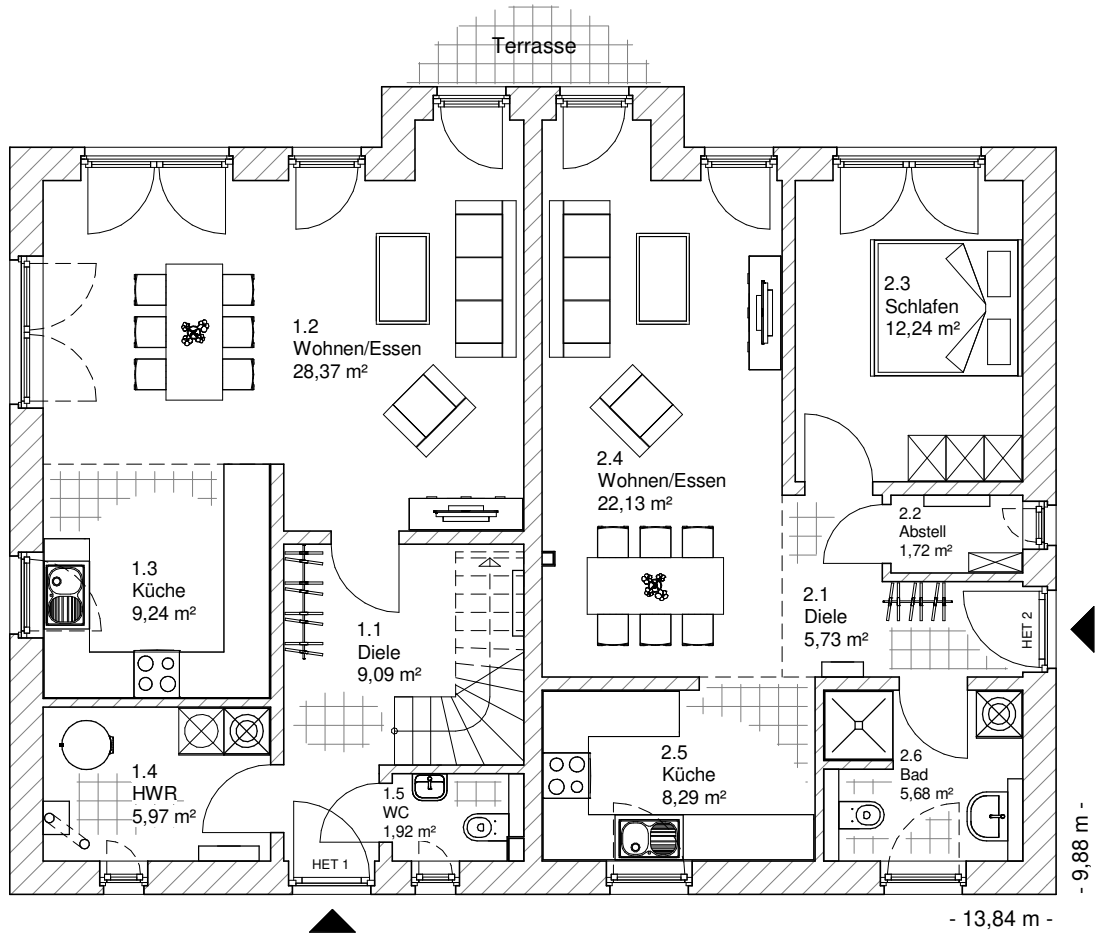

8.1.6

ERDGESCHOSS

110,38 m²

**TEAM
MASSIVHAUS**

Ihr Schlüssel zum Traumhaus

Team Massivhaus GmbH

Hollerstraße 128 Tel.: 04331/33110-0

24782 Büdelsdorf Fax: 04331/33110-9

www.team-massivhaus.de

Die Zeichnungen enthalten Sonderausstattungen!

Maßstab 1 : 100

Maßstab 1 : 200

Maßstab 1 : 200

8.1.6

DACHGESCHOSS

84,48 m²

Die Zeichnungen enthalten Sonderausstattungen!

Maßstab 1 : 100

Maßstab 1 : 200

Maßstab 1 : 200