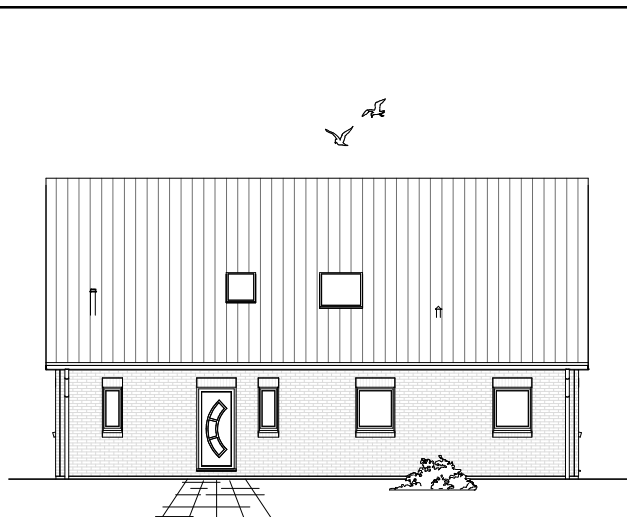

www.team-massivhaus.de

Die Zeichnungen enthalten Sonderausstattungen!

Maßstab 1 : 100

Maßstab 1 : 200

Maßstab 1 : 200

8.1.6

DACHGESCHOSS

84,48 m²

Gesamt

194,87 m²

**TEAM
MASSIVHAUS**

Ihr Schlüssel zum Traumhaus

Team Massivhaus GmbH

Hollerstraße 128 Tel.: 04331/33110-0

24782 Büdelsdorf Fax: 04331/33110-9

www.team-massivhaus.de

Die Zeichnungen enthalten Sonderausstattungen!

Maßstab 1 : 100

Maßstab 1 : 200

Maßstab 1 : 200