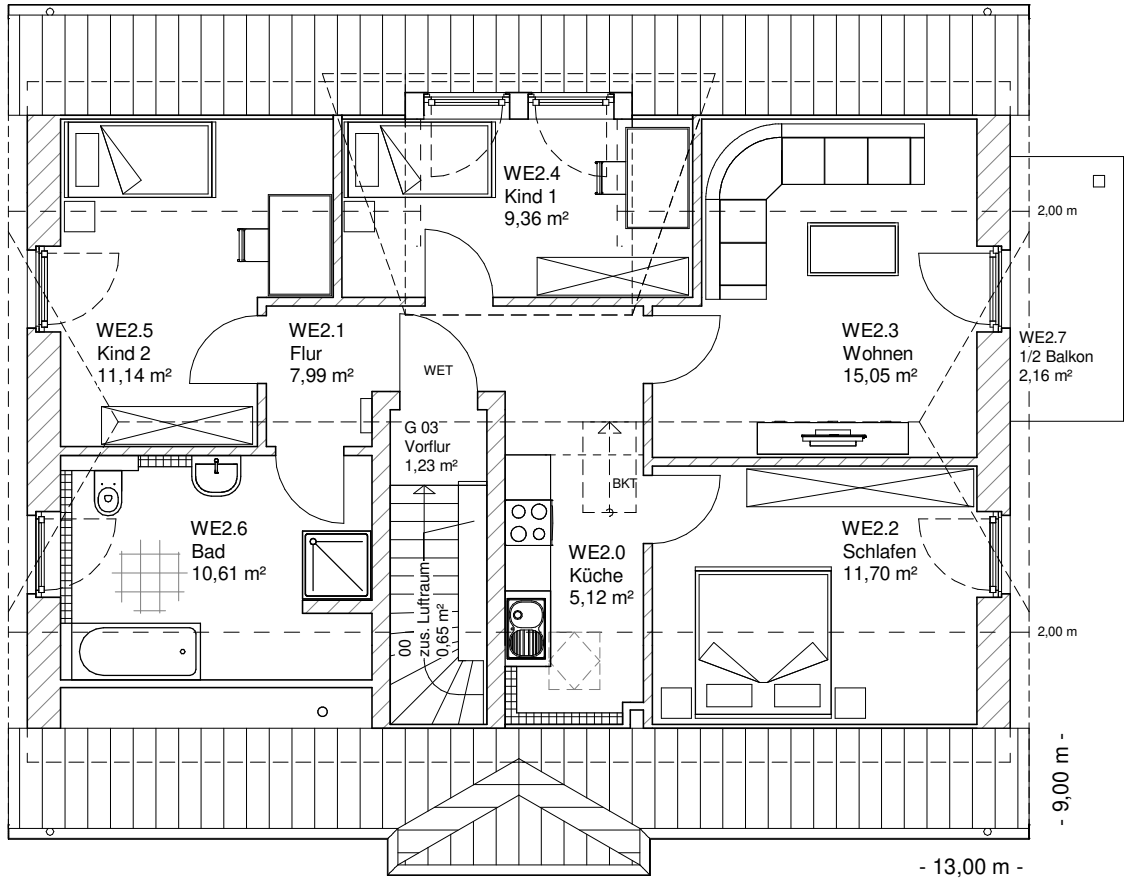

www.team-massivhaus.de

Die Zeichnungen enthalten Sonderausstattungen!

Maßstab 1 : 100

Maßstab 1 : 200

Maßstab 1 : 200

8.1.10

DACHGESCHOSS

74,36 m²

Gesamt

165,58 m²

**TEAM
MASSIVHAUS**

Ihr Schlüssel zum Traumhaus

Team Massivhaus GmbH

Hollerstraße 128 Tel.: 04331/33110-0

24782 Büdelsdorf Fax: 04331/33110-9

www.team-massivhaus.de

Die Zeichnungen enthalten Sonderausstattungen!

Maßstab 1 : 100

Maßstab 1 : 200

Maßstab 1 : 200