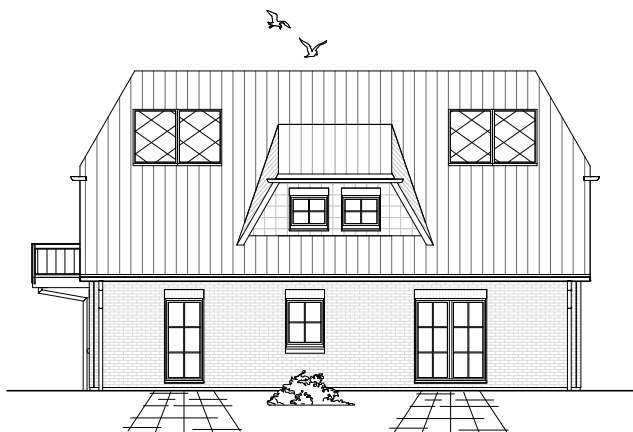

8.1.10

DACHGESCHOSS

74,36 m²

Gesamt

165,58 m²

**TEAM
MASSIVHAUS**

Ihr Schlüssel zum Traumhaus

Team Massivhaus GmbH

Hollerstraße 128 Tel.: 04331/33110-0

24782 Büdelsdorf Fax: 04331/33110-9

www.team-massivhaus.de

Die Zeichnungen enthalten Sonderausstattungen!

Maßstab 1 : 100

Maßstab 1 : 200

Maßstab 1 : 200