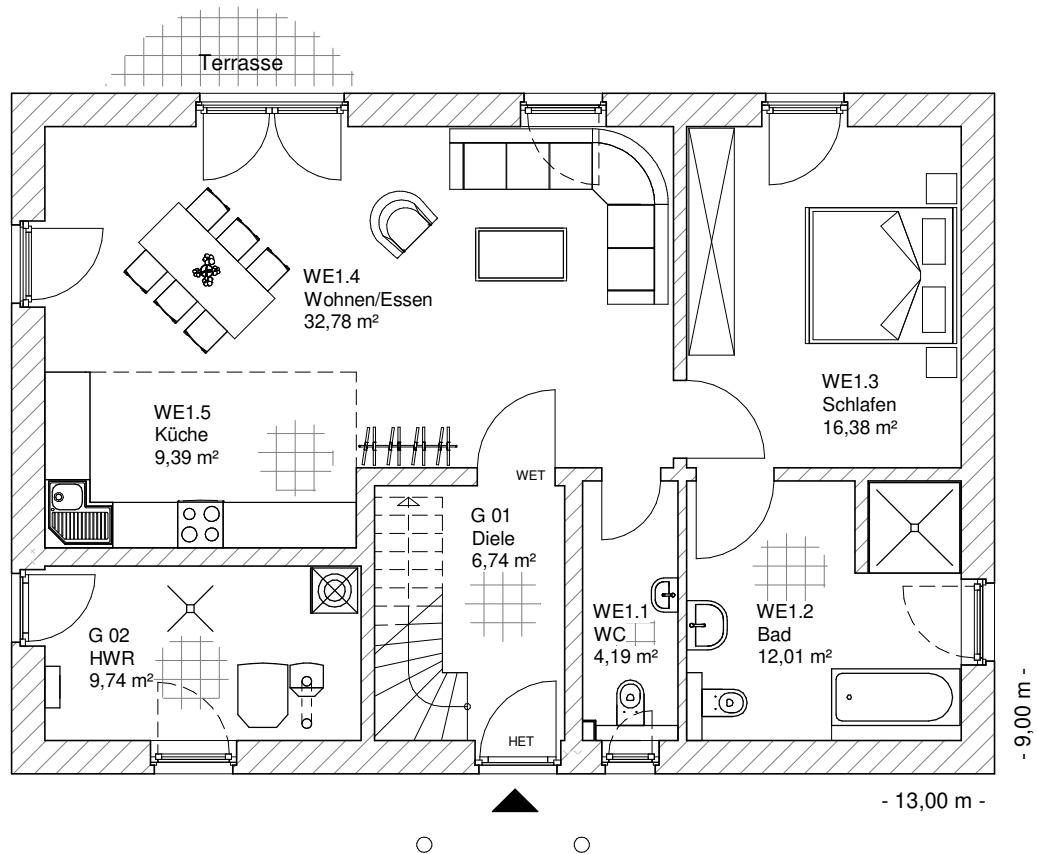

8.1.10

ERDGESCHOSS

91,22 m²

**TEAM
MASSIVHAUS**

Ihr Schlüssel zum Traumhaus

Team Massivhaus GmbH

Hollerstraße 128 Tel.: 04331/33110-0

24782 Büdelsdorf Fax: 04331/33110-9

www.team-massivhaus.de

Die Zeichnungen enthalten Sonderausstattungen!

Maßstab 1 : 100

Maßstab 1 : 200

Maßstab 1 : 200

8.1.10

DACHGESCHOSS

74,36 m²

Die Zeichnungen enthalten Sonderausstattungen!

Maßstab 1 : 100

Maßstab 1 : 200

Maßstab 1 : 200