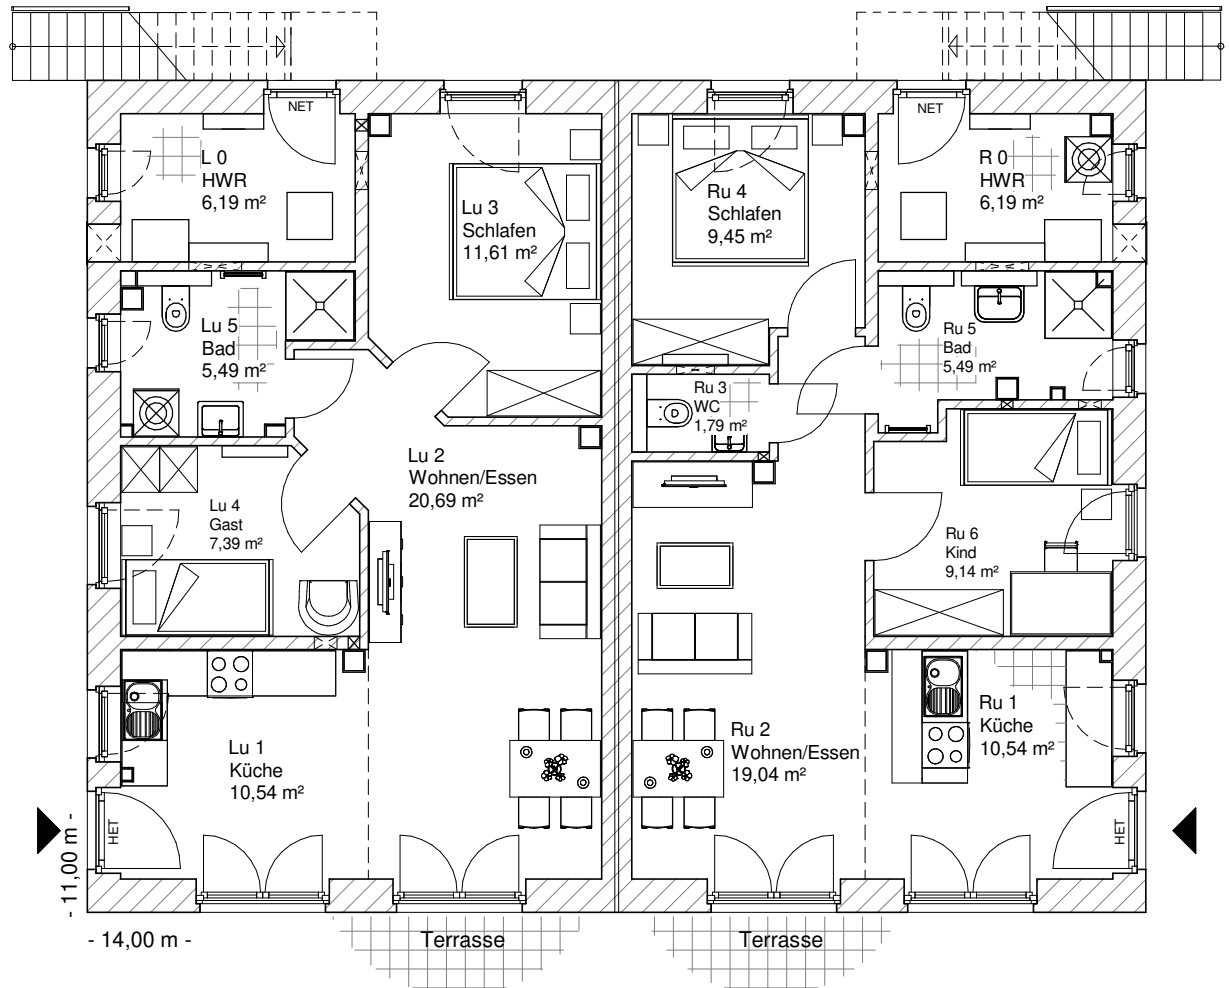

8.1.17

**ERDGESCHOSS
DHH-links**

61,92 m²

**ERDGGESCHOSS
DHH-rechts**

61,63 m²

**TEAM
MASSIVHAUS**

Ihr Schlüssel zum Traumhaus

Team Massivhaus GmbH

Hollerstraße 128 Tel.: 04331/33110-0

24782 Büdelsdorf Fax: 04331/33110-9

www.team-massivhaus.de

Die Zeichnungen enthalten Sonderausstattungen!

Maßstab 1 : 100

Maßstab 1 : 200

Maßstab 1 : 200

8.1.17

OBERGESCHOSS

DHH-links

63,01 m²

Gesamt

DHH-links

124,92 m²

OBERGESCHOSS

DHH-rechts