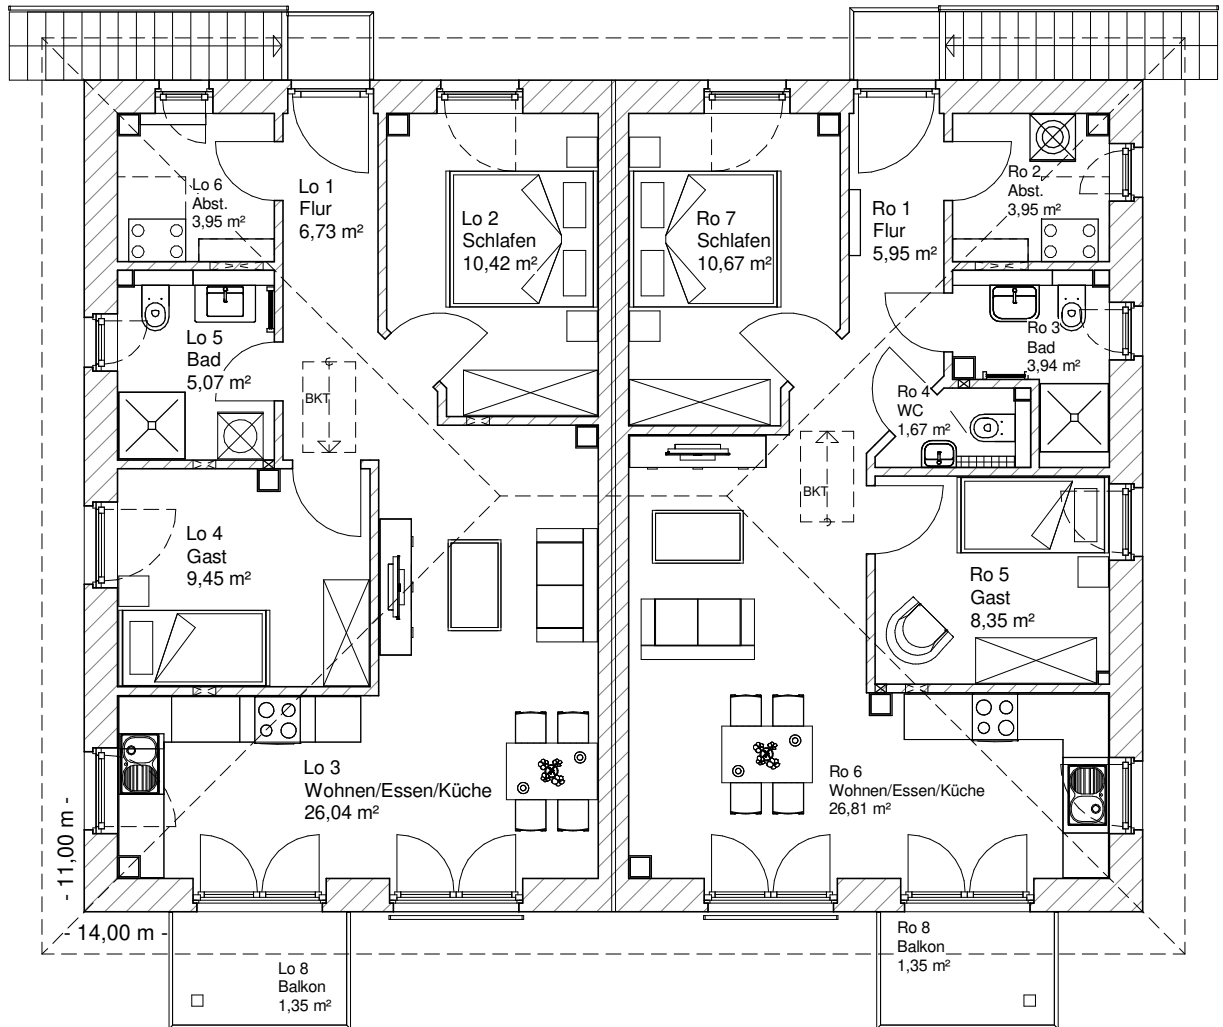

8.1.17

**ERDGESCHOSS
DHH-links**

61,92 m²

**ERDGGESCHOSS
DHH-rechts**

61,63 m²

**TEAM
MASSIVHAUS**

Ihr Schlüssel zum Traumhaus

Team Massivhaus GmbH

OBERGESCHOSS

DHH-links

63,01 m²

Gesamt

DHH-links

124,92 m²

OBERGESCHOSS

DHH-rechts

62,69 m²

Gesamt

DHH-rechts

124,32 m²

**TEAM
MASSIVHAUS**

Ihr Schlüssel zum Traumhaus

Team Massivhaus GmbH

Hollerstraße 128 Tel.: 04331/33110-0

24782 Büdelsdorf Fax: 04331/33110-9

www.team-massivhaus.de

Die Zeichnungen enthalten Sonderausstattungen!

Maßstab 1 : 100

Maßstab 1 : 200

Maßstab 1 : 200