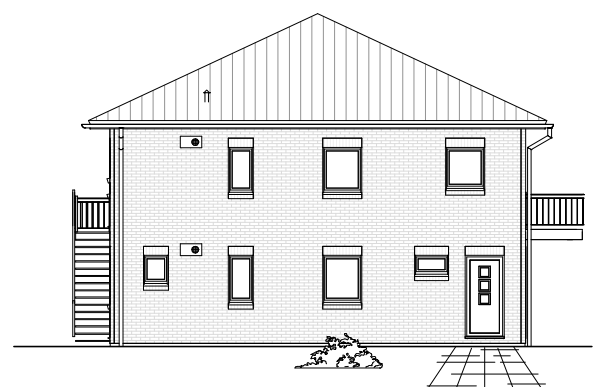

8.1.17

**ERDGESCHOSS
DHH-links**

61,92 m²

**ERDGGESCHOSS
DHH-rechts**

61,63 m²

**TEAM
MASSIVHAUS**

Ihr Schlüssel zum Traumhaus

Team Massivhaus GmbH

Hollerstraße 128 Tel.: 04331/33110-0

24782 Büdelsdorf Fax: 04331/33110-9

www.team-massivhaus.de

Die Zeichnungen enthalten Sonderausstattungen!

Maßstab 1 : 100

Maßstab 1 : 200

Maßstab 1 : 200

8.1.17

OBERGESCHOSS

DHH-links

63,01 m²

Gesamt

DHH-links

124,92 m²

OBERGESCHOSS

DHH-rechts