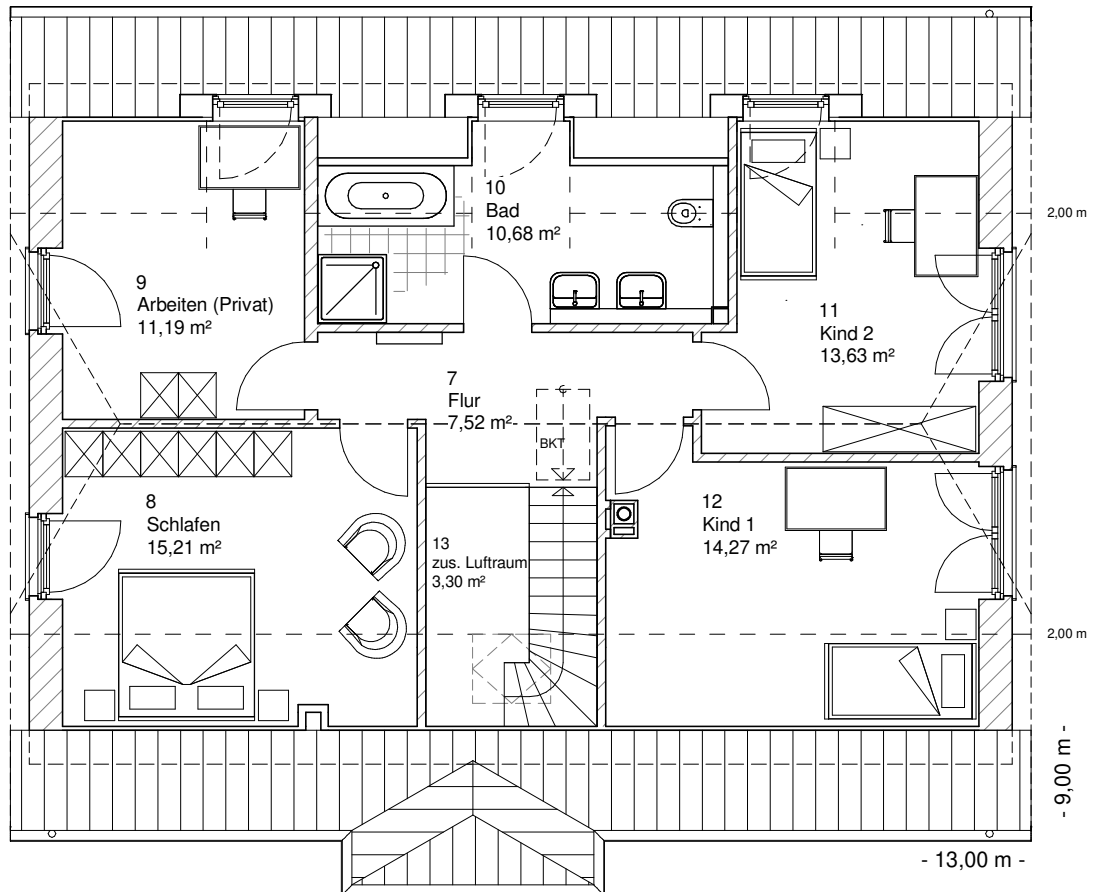

www.team-massivhaus.de

Die Zeichnungen enthalten Sonderausstattungen!

Maßstab 1 : 100

Maßstab 1 : 200

Maßstab 1 : 200

1.6.8

DACHGESCHOSS

72,50 m²

Gesamt

165,62 m²

**TEAM
MASSIVHAUS**

Ihr Schlüssel zum Traumhaus

Team Massivhaus GmbH

Hollerstraße 128 Tel.: 04331/33110-0

24782 Büdelsdorf Fax: 04331/33110-9

www.team-massivhaus.de

Die Zeichnungen enthalten Sonderausstattungen!

Maßstab 1 : 100

Maßstab 1 : 200

Maßstab 1 : 200