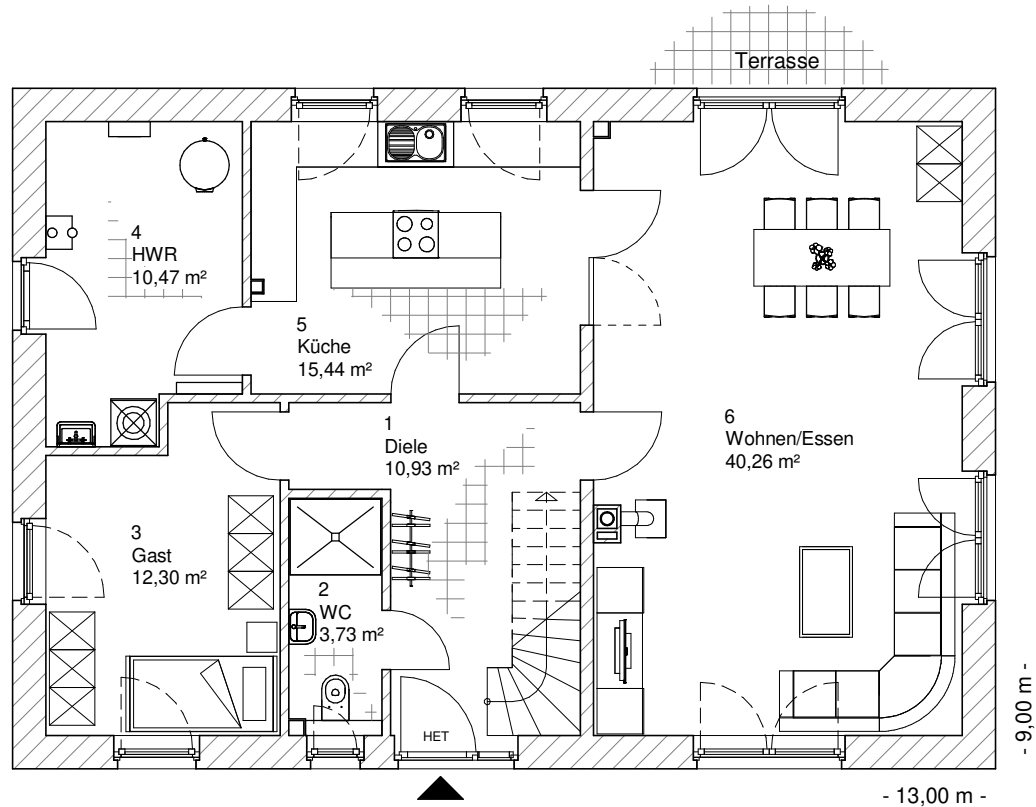

1.6.8

ERDGESCHOSS

93,13 m²

**TEAM
MASSIVHAUS**

Ihr Schlüssel zum Traumhaus

Team Massivhaus GmbH

Hollerstraße 128 Tel.: 04331/33110-0

24782 Büdelsdorf Fax: 04331/33110-9

www.team-massivhaus.de

Die Zeichnungen enthalten Sonderausstattungen!

Maßstab 1 : 100

Maßstab 1 : 200

Maßstab 1 : 200

1.6.8

DACHGESCHOSS

72,50 m²

Die Zeichnungen enthalten Sonderausstattungen!

Maßstab 1 : 100

Maßstab 1 : 200

Maßstab 1 : 200