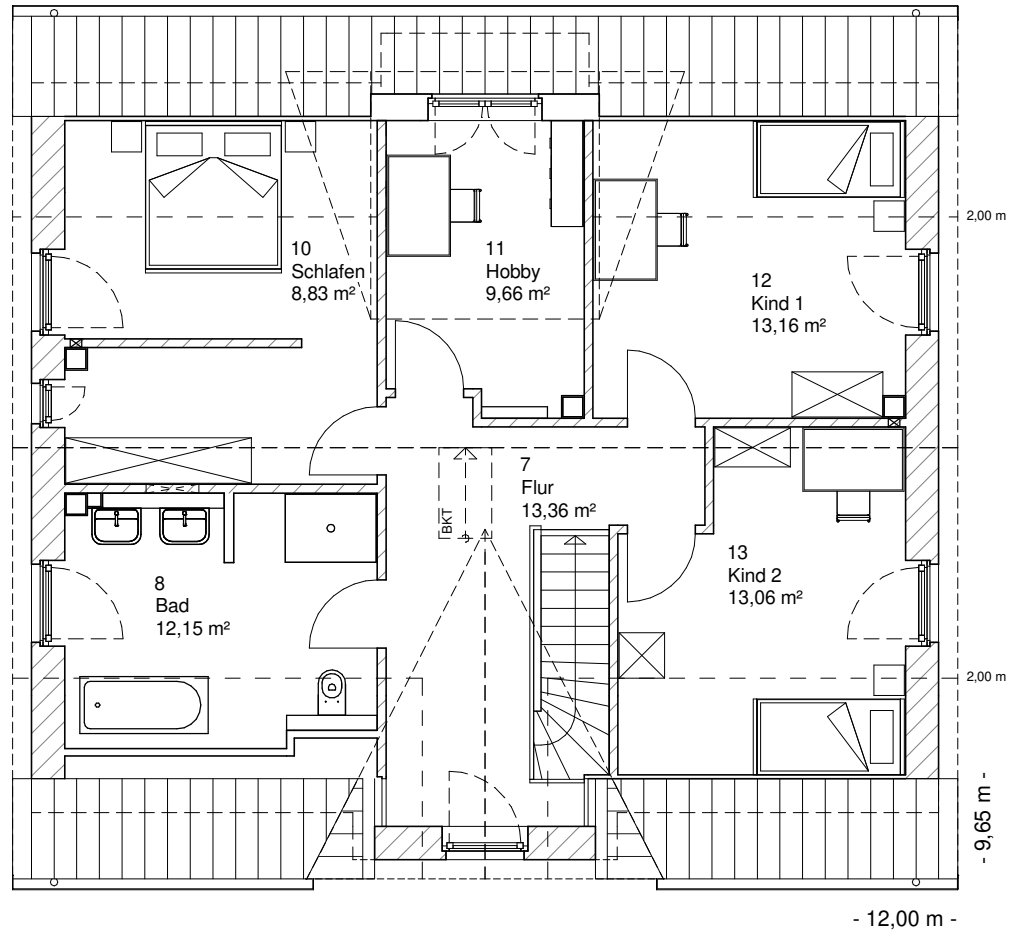

1.6.7

DACHGESCHOSS

77,67 m²

Gesamt

171,36 m²

**TEAM
MASSIVHAUS**

Ihr Schlüssel zum Traumhaus

Team Massivhaus GmbH

Hollerstraße 128 Tel.: 04331/33110-0

24782 Büdelsdorf Fax: 04331/33110-9

www.team-massivhaus.de

Die Zeichnungen enthalten Sonderausstattungen!

Maßstab 1 : 100