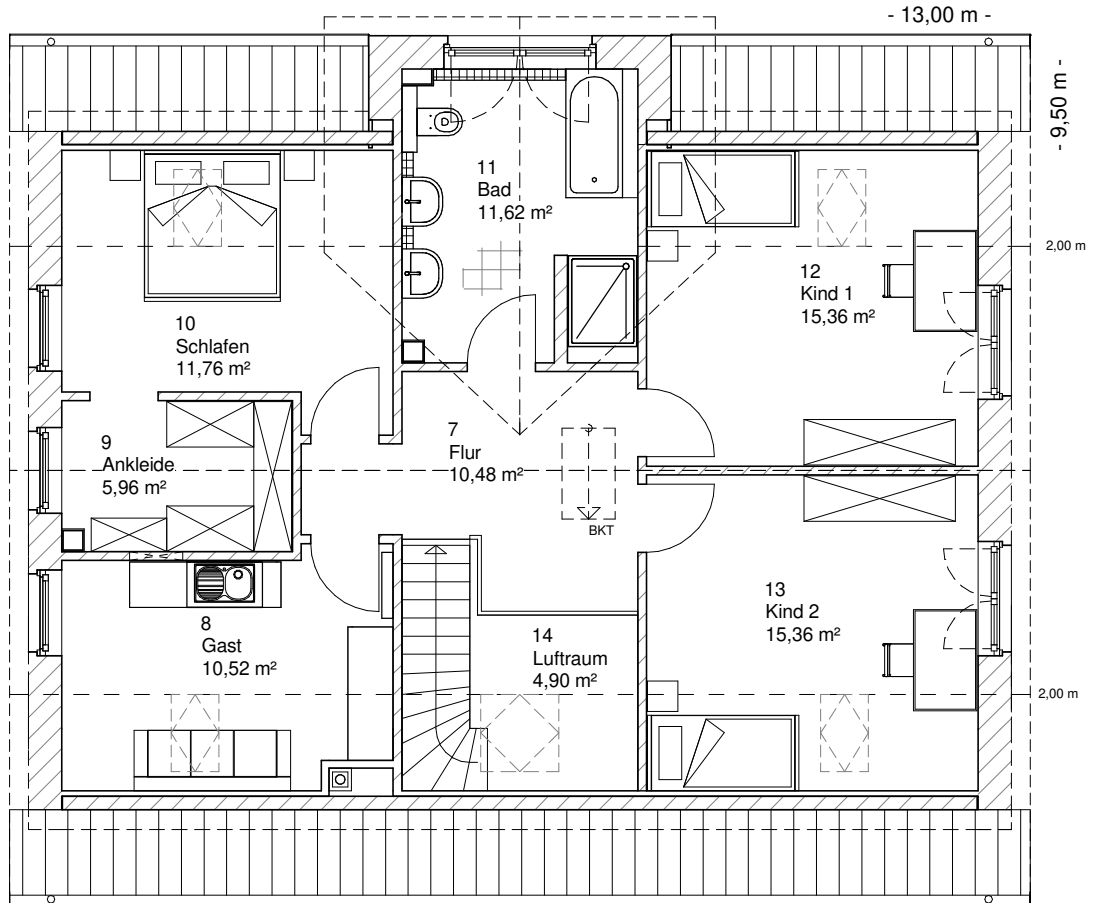

www.team-massivhaus.de

Die Zeichnungen enthalten Sonderausstattungen!

Maßstab 1 : 100

Maßstab 1 : 200

Maßstab 1 : 200

1.6.5

DACHGESCHOSS

81,06 m²

Gesamt

183,05 m²

**TEAM
MASSIVHAUS**

Ihr Schlüssel zum Traumhaus

Team Massivhaus GmbH

Hollerstraße 128 Tel.: 04331/33110-0

24782 Büdelsdorf Fax: 04331/33110-9

www.team-massivhaus.de

Die Zeichnungen enthalten Sonderausstattungen!

Maßstab 1 : 100

Maßstab 1 : 200

Maßstab 1 : 200