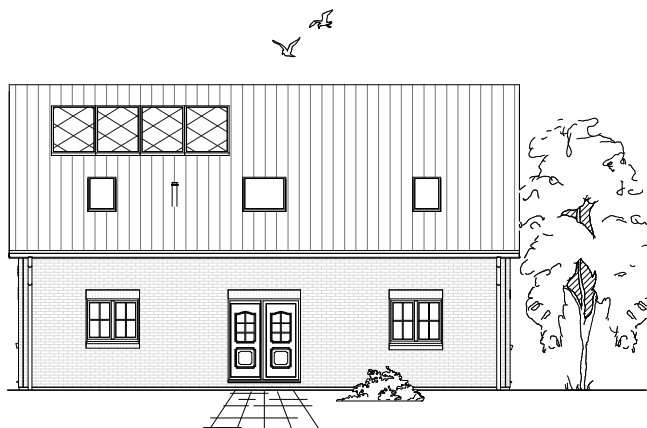

www.team-massivhaus.de

Die Zeichnungen enthalten Sonderausstattungen!

Maßstab 1 : 100

Maßstab 1 : 200

Maßstab 1 : 200

1.6.5

DACHGESCHOSS

81,06 m²

Gesamt

183,05 m²

**TEAM
MASSIVHAUS**

Ihr Schlüssel zum Traumhaus

Team Massivhaus GmbH

Hollerstraße 128 Tel.: 04331/33110-0

24782 Büdelsdorf Fax: 04331/33110-9

www.team-massivhaus.de

Die Zeichnungen enthalten Sonderausstattungen!

Maßstab 1 : 100

Maßstab 1 : 200

Maßstab 1 : 200