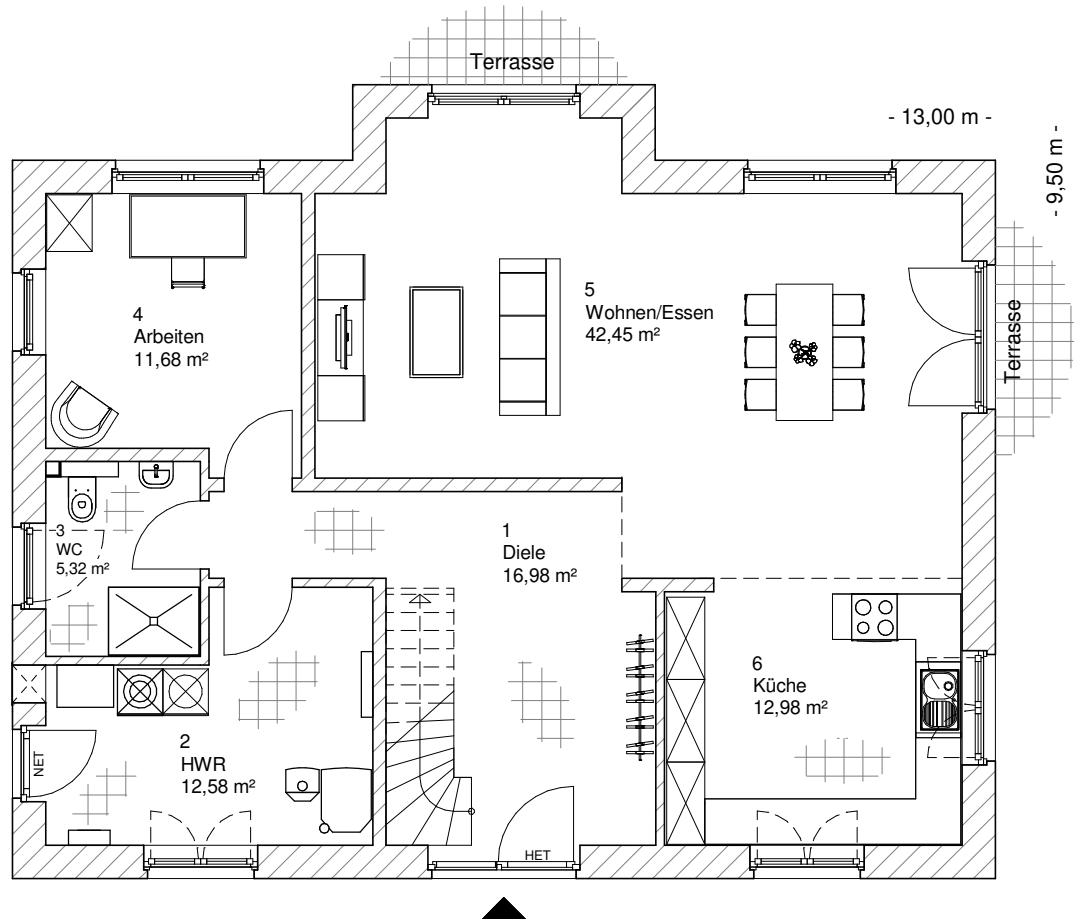

1.6.5

ERDGESCHOSS

101,99 m²

**TEAM
MASSIVHAUS**

Ihr Schlüssel zum Traumhaus

Team Massivhaus GmbH

Hollerstraße 128 Tel.: 04331/33110-0

24782 Büdelsdorf Fax: 04331/33110-9

www.team-massivhaus.de

Die Zeichnungen enthalten Sonderausstattungen!

Maßstab 1 : 100

Maßstab 1 : 200

Maßstab 1 : 200

1.6.5

DACHGESCHOSS

81,06 m²

Die Zeichnungen enthalten Sonderausstattungen!

Maßstab 1 : 100

Maßstab 1 : 200

Maßstab 1 : 200