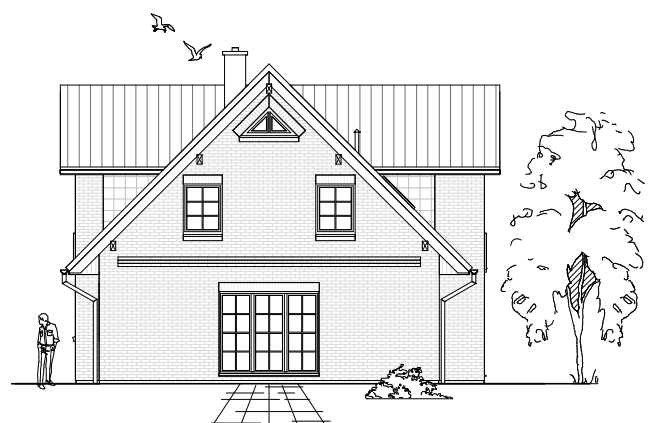

Maßstab 1 : 200