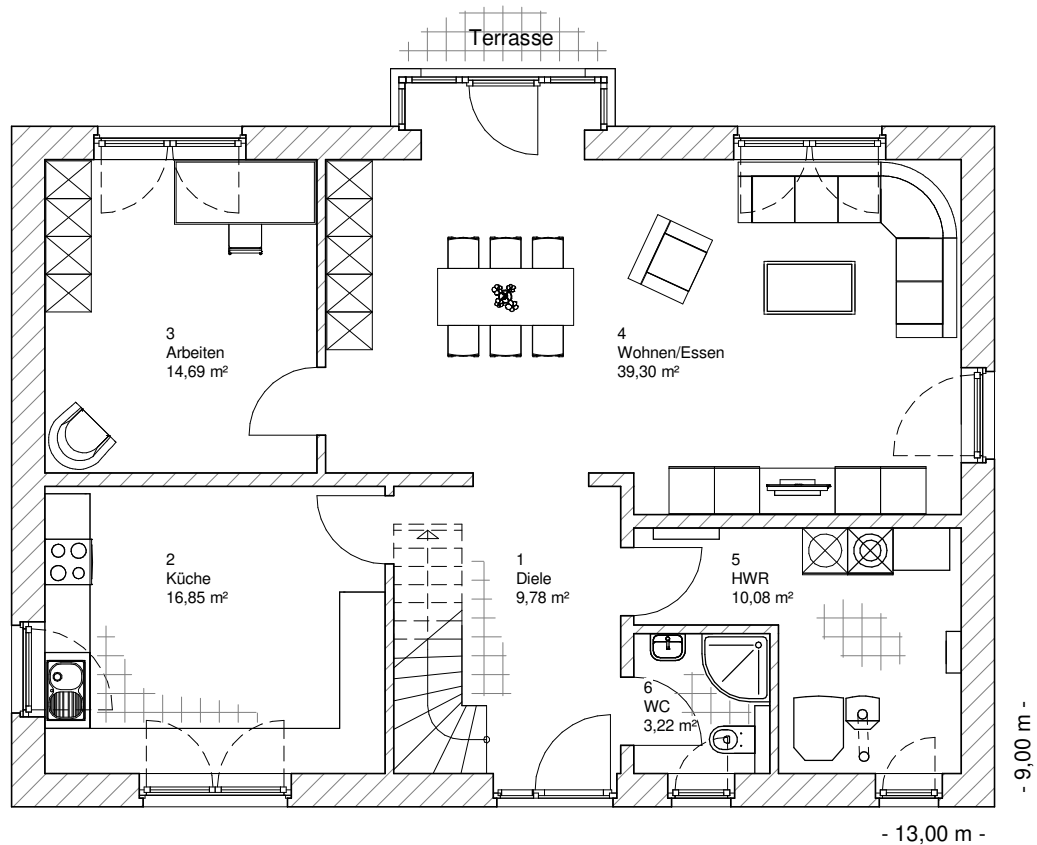

1.6.14

ERDGESCHOSS

93,93 m²

**TEAM
MASSIVHAUS**

Ihr Schlüssel zum Traumhaus

Team Massivhaus GmbH

Hollerstraße 128 Tel.: 04331/33110-0

24782 Büdelsdorf Fax: 04331/33110-9

www.team-massivhaus.de

Die Zeichnungen enthalten Sonderausstattungen!

Maßstab 1 : 100

Maßstab 1 : 200

Maßstab 1 : 200

1.6.14

DACHGESCHOSS

75,61 m²

Die Zeichnungen enthalten Sonderausstattungen!

Maßstab 1 : 100

Maßstab 1 : 200

Maßstab 1 : 200