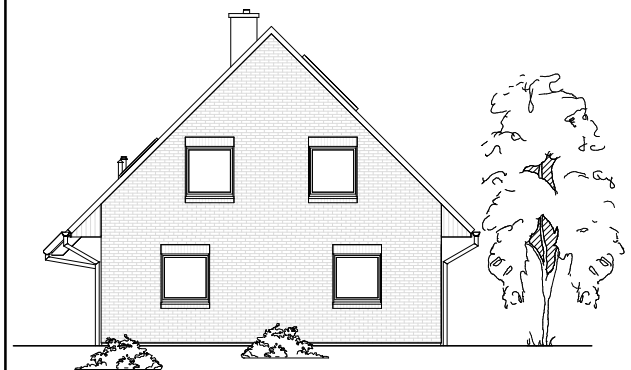

1.6.13

ERDGESCHOSS

92,09 m²

**TEAM
MASSIVHAUS**

Ihr Schlüssel zum Traumhaus

Team Massivhaus GmbH

Hollerstraße 128 Tel.: 04331/33110-0

24782 Büdelsdorf Fax: 04331/33110-9

www.team-massivhaus.de

Die Zeichnungen enthalten Sonderausstattungen!

Maßstab 1 : 100

Maßstab 1 : 200

Maßstab 1 : 200

1.6.13

DACHGESCHOSS

70,74 m²