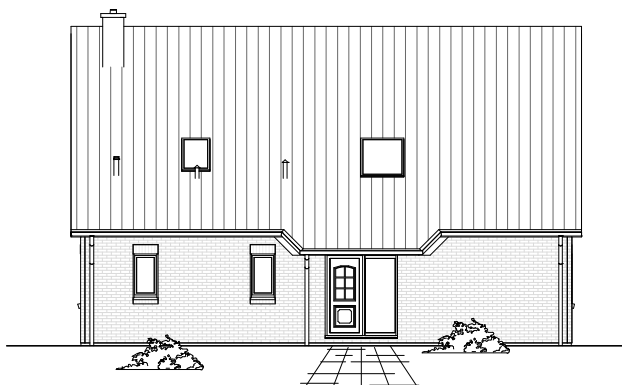

1.6.13

ERDGESCHOSS

92,09 m²

**TEAM
MASSIVHAUS**

Ihr Schlüssel zum Traumhaus

Team Massivhaus GmbH

Hollerstraße 128 Tel.: 04331/33110-0

24782 Büdelsdorf Fax: 04331/33110-9

www.team-massivhaus.de

Die Zeichnungen enthalten Sonderausstattungen!

Maßstab 1 : 100

Maßstab 1 : 200

Maßstab 1 : 200

1.6.13

DACHGESCHOSS

70,74 m²

Gesamt

162,83 m²

**TEAM
MASSIVHAUS**

Ihr Schlüssel zum Traumhaus

Team Massivhaus GmbH

Hollerstraße 128 Tel.: 04331/33110-0

24782 Büdelsdorf Fax: 04331/33110-9

www.team-massivhaus.de

Die Zeichnungen enthalten Sonderausstattungen!

Maßstab 1 : 100

Maßstab 1 : 200

Maßstab 1 : 200