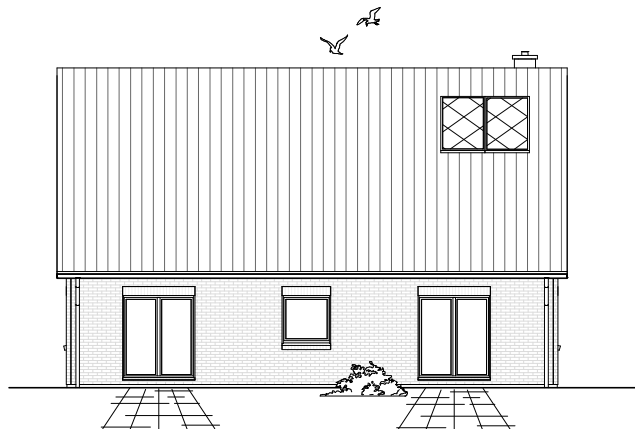

www.team-massivhaus.de

Die Zeichnungen enthalten Sonderausstattungen!

Maßstab 1 : 100

Maßstab 1 : 200

Maßstab 1 : 200

1.6.13

DACHGESCHOSS

70,74 m²

Gesamt

162,83 m²

**TEAM
MASSIVHAUS**

Ihr Schlüssel zum Traumhaus

Team Massivhaus GmbH

Hollerstraße 128 Tel.: 04331/33110-0

24782 Büdelsdorf Fax: 04331/33110-9

www.team-massivhaus.de

Die Zeichnungen enthalten Sonderausstattungen!

Maßstab 1 : 100

Maßstab 1 : 200

Maßstab 1 : 200