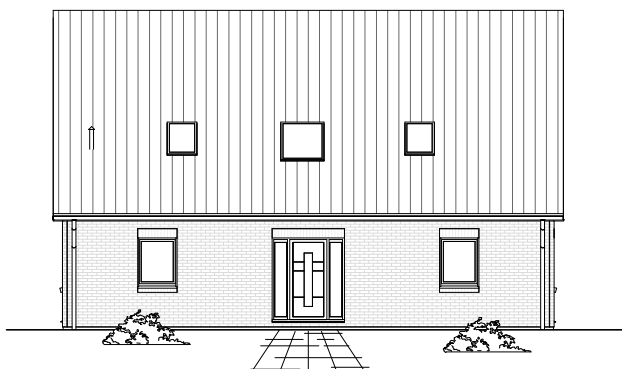

# ERDGESCHOSS

93,71 m<sup>2</sup>

**TEAM  
MASSIVHAUS**

Ihr Schlüssel zum Traumhaus

**Team Massivhaus GmbH**

Hollerstraße 128 Tel.: 04331/33110-0

24782 Büdelsdorf Fax: 04331/33110-9

[www.team-massivhaus.de](http://www.team-massivhaus.de)

Die Zeichnungen enthalten Sonderausstattungen!

Maßstab 1 : 100

Maßstab 1 : 200

Maßstab 1 : 200

1.6.12

# DACHGESCHOSS

74,80 m<sup>2</sup>

**Gesamt**

168,50 m<sup>2</sup>

**TEAM  
MASSIVHAUS**

Ihr Schlüssel zum Traumhaus

**Team Massivhaus GmbH**

Hollerstraße 128 Tel.: 04331/33110-0