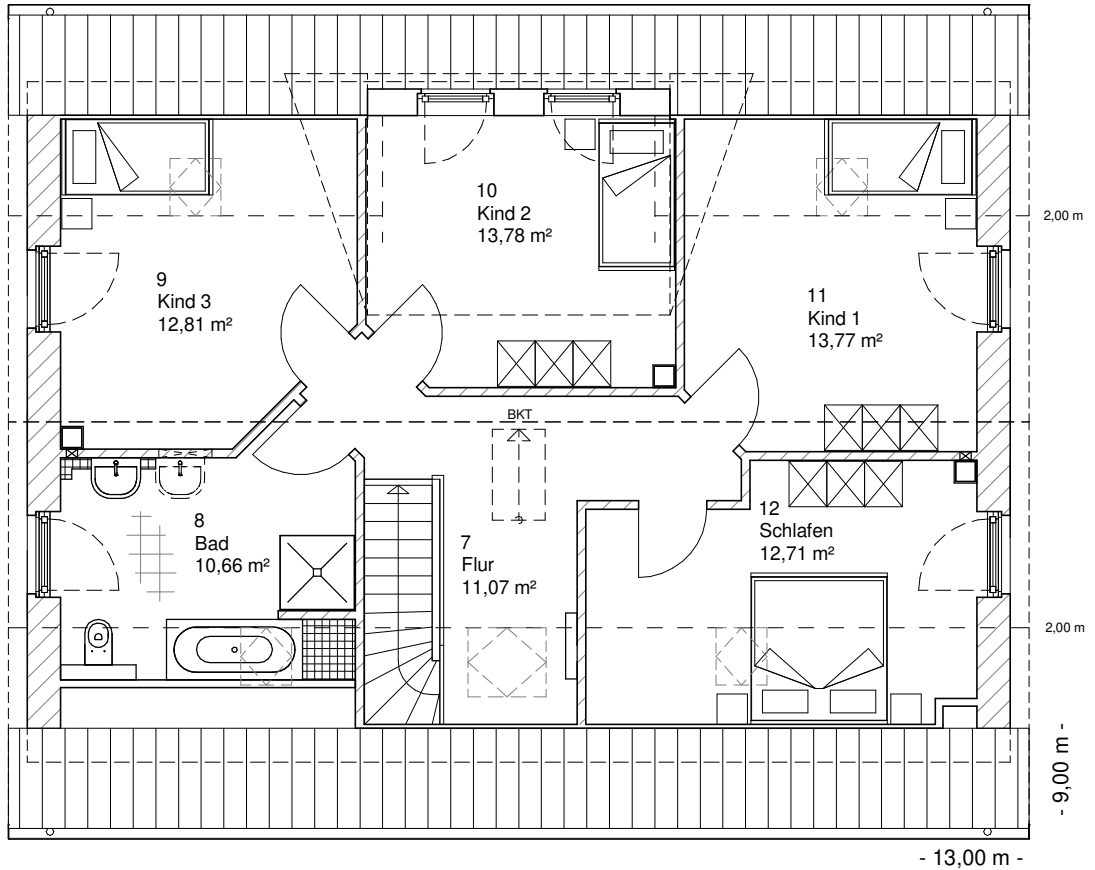

1.6.12

DACHGESCHOSS

74,80 m²

Gesamt

168,50 m²

**TEAM
MASSIVHAUS**

Ihr Schlüssel zum Traumhaus

Team Massivhaus GmbH

Hollerstraße 128 Tel.: 04331/33110-0

24782 Büdelsdorf Fax: 04331/33110-9

www.team-massivhaus.de

Die Zeichnungen enthalten Sonderausstattungen!

Maßstab 1 : 100