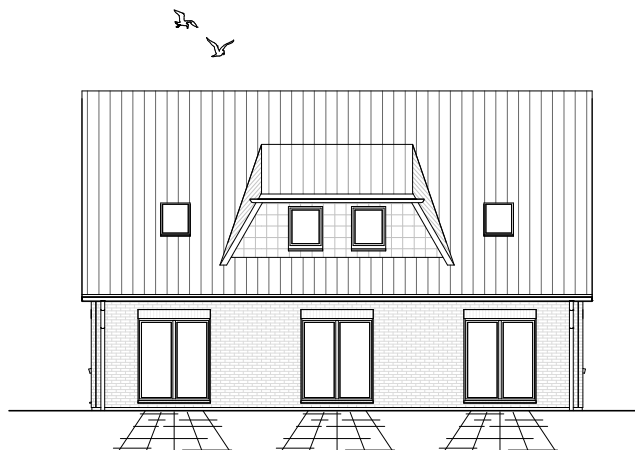

1.6.12

DACHGESCHOSS

74,80 m²

Gesamt

168,50 m²

**TEAM
MASSIVHAUS**

Ihr Schlüssel zum Traumhaus

Team Massivhaus GmbH

Hollerstraße 128 Tel.: 04331/33110-0

24782 Büdelsdorf Fax: 04331/33110-9

www.team-massivhaus.de

Die Zeichnungen enthalten Sonderausstattungen!

Maßstab 1 : 100

Maßstab 1 : 200

Maßstab 1 : 200