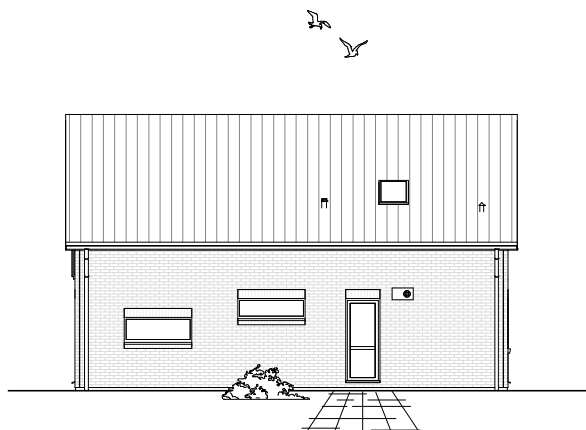

1.6.10

DACHGESCHOSS

68,70 m²

Gesamt

160,11 m²

**TEAM
MASSIVHAUS**

Ihr Schlüssel zum Traumhaus

Team Massivhaus GmbH

Hollerstraße 128 Tel.: 04331/33110-0

24782 Büdelsdorf Fax: 04331/33110-9

www.team-massivhaus.de

Die Zeichnungen enthalten Sonderausstattungen!

Maßstab 1 : 100

Maßstab 1 : 200

Maßstab 1 : 200