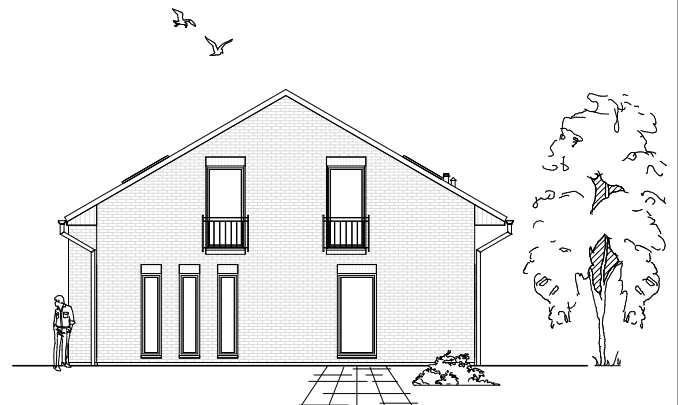

Maßstab 1 : 200