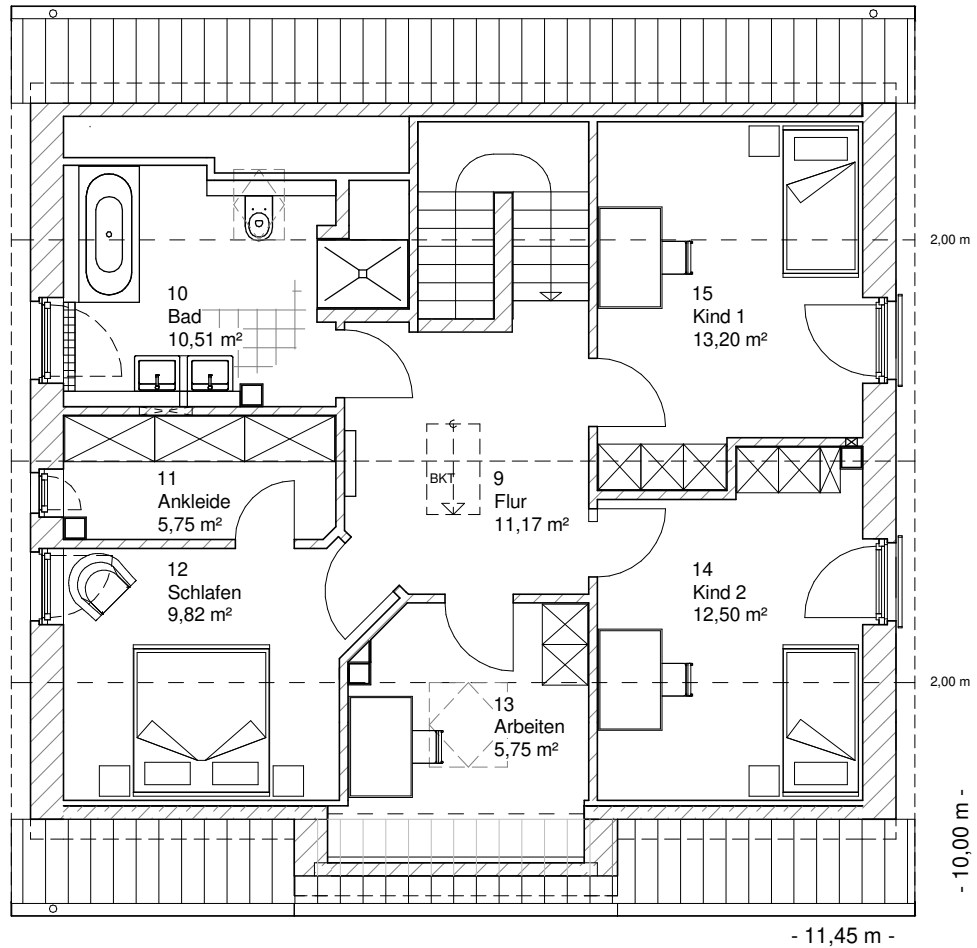

1.6.10

DACHGESCHOSS

68,70 m²

Gesamt

160,11 m²

**TEAM
MASSIVHAUS**

Ihr Schlüssel zum Traumhaus

Team Massivhaus GmbH

Hollerstraße 128 Tel.: 04331/33110-0

24782 Büdelsdorf Fax: 04331/33110-9

www.team-massivhaus.de

Die Zeichnungen enthalten Sonderausstattungen!

Maßstab 1 : 100