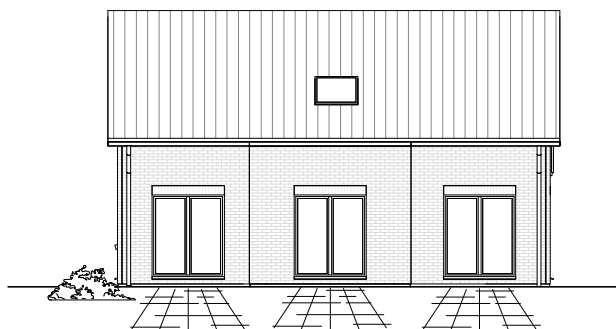

# ERDGESCHOSS

91,41 m<sup>2</sup>

**TEAM  
MASSIVHAUS**

Ihr Schlüssel zum Traumhaus

**Team Massivhaus GmbH**

Hollerstraße 128 Tel.: 04331/33110-0

24782 Büdelsdorf Fax: 04331/33110-9

[www.team-massivhaus.de](http://www.team-massivhaus.de)

Die Zeichnungen enthalten Sonderausstattungen!

Maßstab 1 : 100

Maßstab 1 : 200

Maßstab 1 : 200

1.6.10

# DACHGESCHOSS

68,70 m<sup>2</sup>

**Gesamt**

160,11 m<sup>2</sup>

**TEAM  
MASSIVHAUS**

Ihr Schlüssel zum Traumhaus

**Team Massivhaus GmbH**

Hollerstraße 128 Tel.: 04331/33110-0