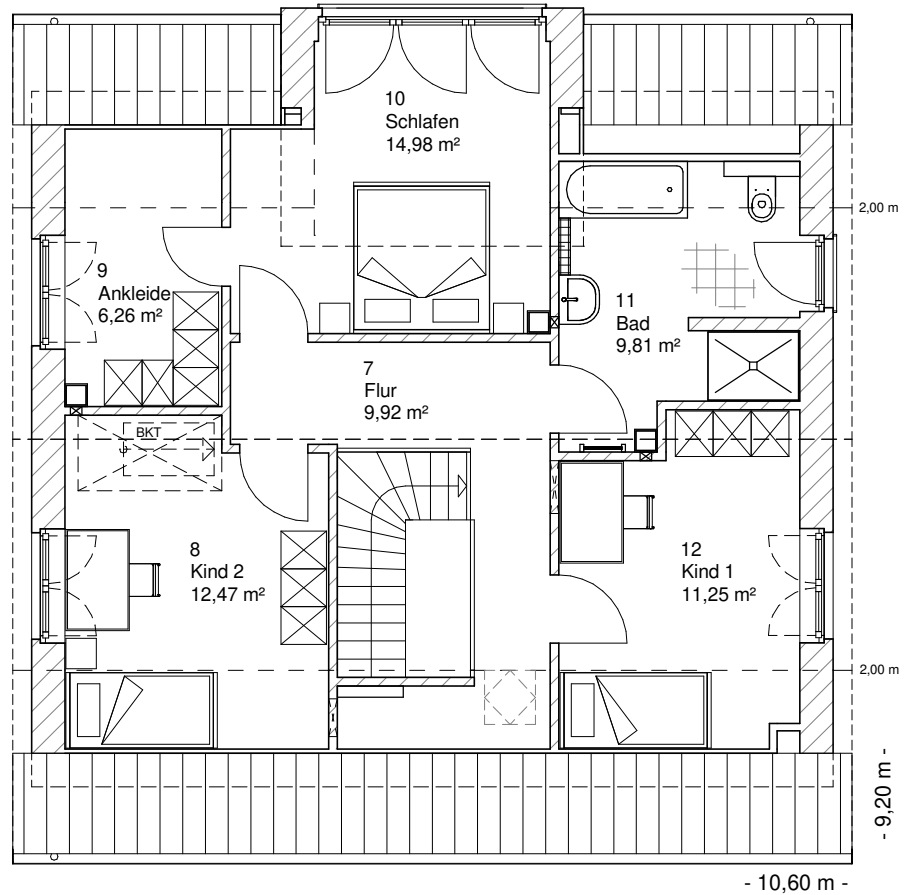

www.team-massivhaus.de

Die Zeichnungen enthalten Sonderausstattungen!

Maßstab 1 : 100

Maßstab 1 : 200

Maßstab 1 : 200

1.5.9

DACHGESCHOSS

66,19 m²

Gesamt

147,24 m²

**TEAM
MASSIVHAUS**

Ihr Schlüssel zum Traumhaus

Team Massivhaus GmbH

Hollerstraße 128 Tel.: 04331/33110-0

24782 Büdelsdorf Fax: 04331/33110-9

www.team-massivhaus.de

Die Zeichnungen enthalten Sonderausstattungen!

Maßstab 1 : 100

Maßstab 1 : 200

Maßstab 1 : 200