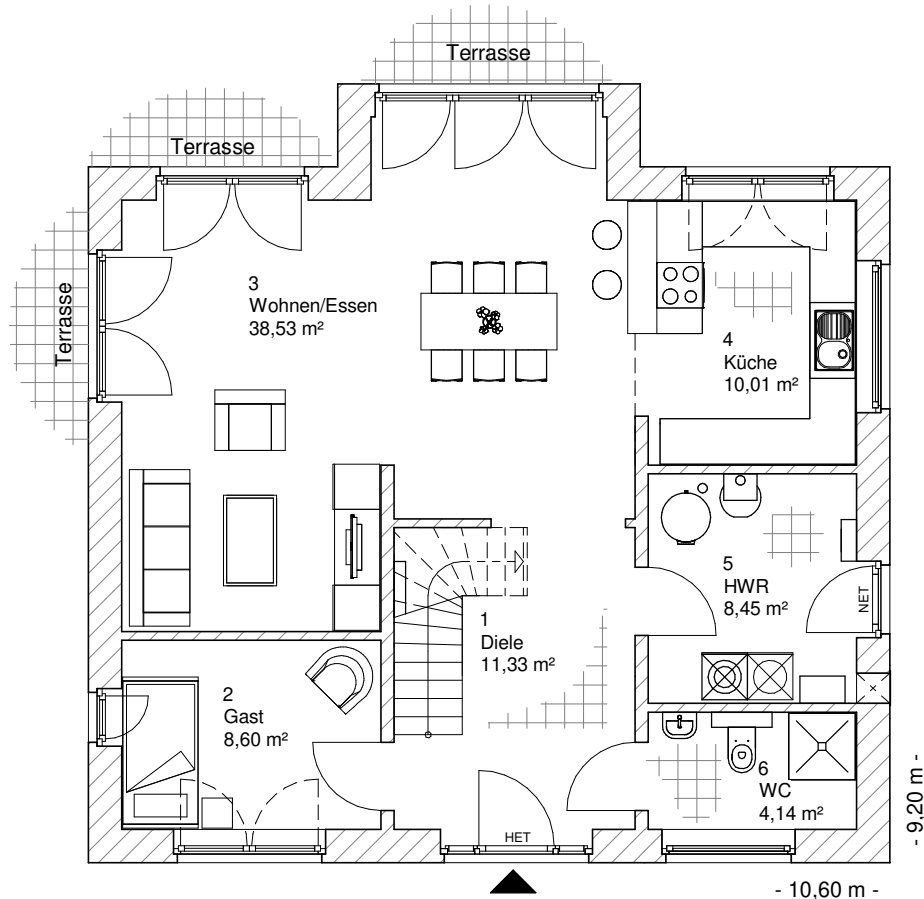

1.5.9

ERDGESCHOSS

81,06 m²

**TEAM
MASSIVHAUS**

Ihr Schlüssel zum Traumhaus

Team Massivhaus GmbH

Hollerstraße 128 Tel.: 04331/33110-0

24782 Büdelsdorf Fax: 04331/33110-9

www.team-massivhaus.de

Die Zeichnungen enthalten Sonderausstattungen!

Maßstab 1 : 100

Maßstab 1 : 200

Maßstab 1 : 200

1.5.9

DACHGESCHOSS

66,19 m²

Die Zeichnungen enthalten Sonderausstattungen!

Maßstab 1 : 100

Maßstab 1 : 200

Maßstab 1 : 200