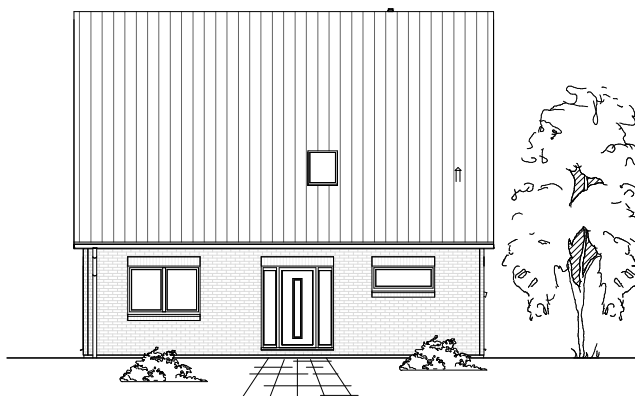

1.5.9

ERDGESCHOSS

81,06 m²

**TEAM
MASSIVHAUS**

Ihr Schlüssel zum Traumhaus

Team Massivhaus GmbH

Hollerstraße 128 Tel.: 04331/33110-0

24782 Büdelsdorf Fax: 04331/33110-9

www.team-massivhaus.de

Die Zeichnungen enthalten Sonderausstattungen!

Maßstab 1 : 100

Maßstab 1 : 200

Maßstab 1 : 200

1.5.9

DACHGESCHOSS

66,19 m²