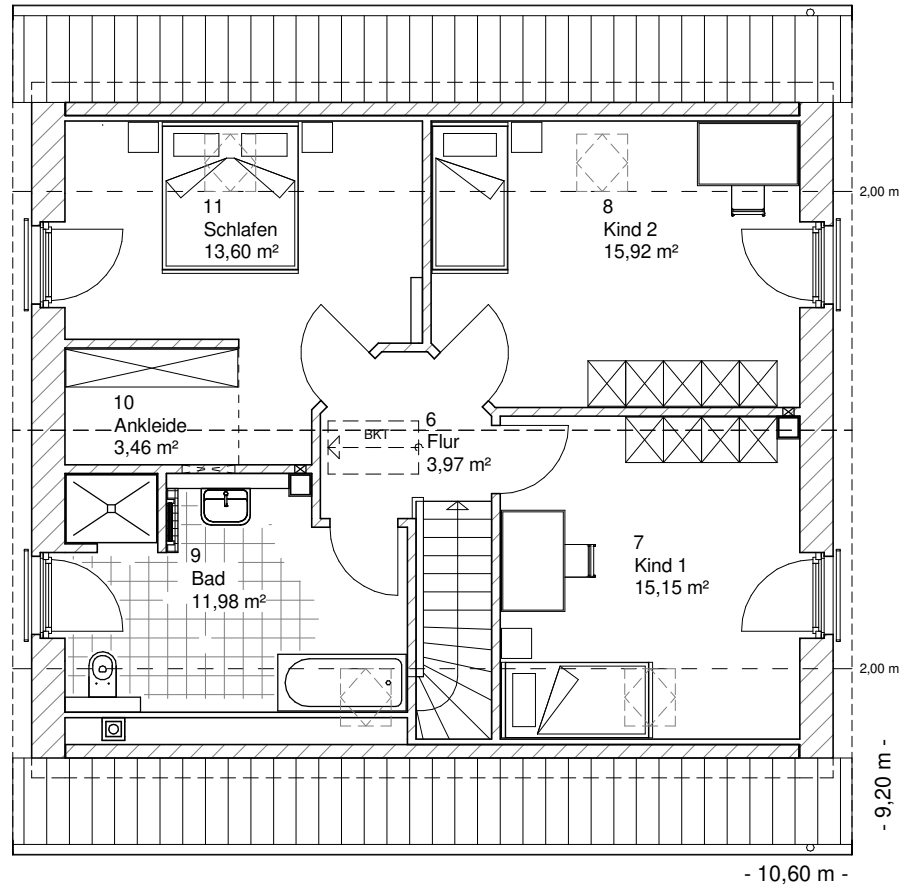

1.5.7

DACHGESCHOSS

64,08 m²

Gesamt

139,02 m²

**TEAM
MASSIVHAUS**

Ihr Schlüssel zum Traumhaus

Team Massivhaus GmbH

Hollerstraße 128 Tel.: 04331/33110-0

24782 Büdelsdorf Fax: 04331/33110-9

www.team-massivhaus.de

Die Zeichnungen enthalten Sonderausstattungen!

Maßstab 1 : 100