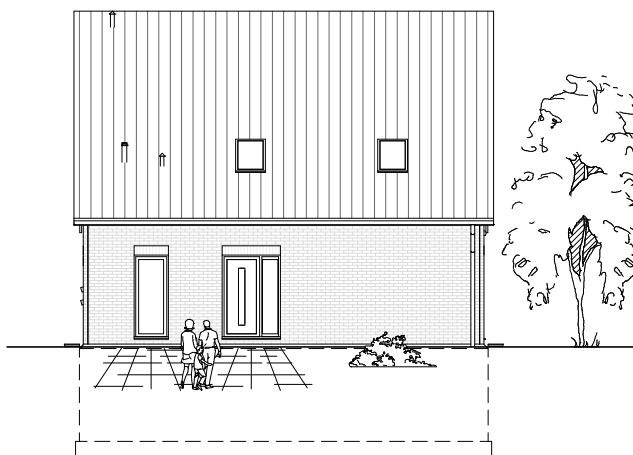

# ERDGESCHOSS

74,94 m<sup>2</sup>

**TEAM  
MASSIVHAUS**

Ihr Schlüssel zum Traumhaus

**Team Massivhaus GmbH**

Hollerstraße 128 Tel.: 04331/33110-0

24782 Büdelsdorf Fax: 04331/33110-9

[www.team-massivhaus.de](http://www.team-massivhaus.de)

Die Zeichnungen enthalten Sonderausstattungen!

Maßstab 1 : 100

Maßstab 1 : 200

Maßstab 1 : 200

1.5.7

# DACHGESCHOSS

64,08 m<sup>2</sup>

**Gesamt**

139,02 m<sup>2</sup>

**TEAM  
MASSIVHAUS**

Ihr Schlüssel zum Traumhaus

**Team Massivhaus GmbH**

Hollerstraße 128 Tel.: 04331/33110-0