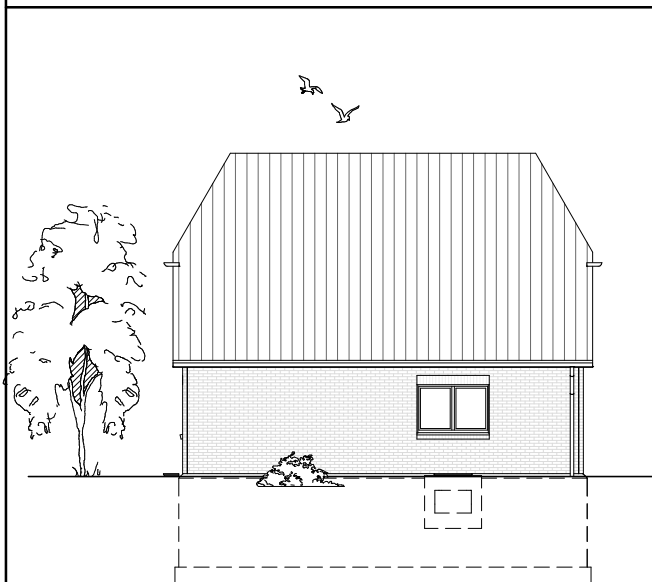

www.team-massivhaus.de

Die Zeichnungen enthalten Sonderausstattungen!

Maßstab 1 : 100

Maßstab 1 : 200

Maßstab 1 : 200

1.5.6

DACHGESCHOSS

60,03 m²

Gesamt

134,62 m²

**TEAM
MASSIVHAUS**

Ihr Schlüssel zum Traumhaus

Team Massivhaus GmbH

Hollerstraße 128 Tel.: 04331/33110-0

24782 Büdelsdorf Fax: 04331/33110-9

www.team-massivhaus.de

Die Zeichnungen enthalten Sonderausstattungen!

Maßstab 1 : 100

Maßstab 1 : 200

Maßstab 1 : 200