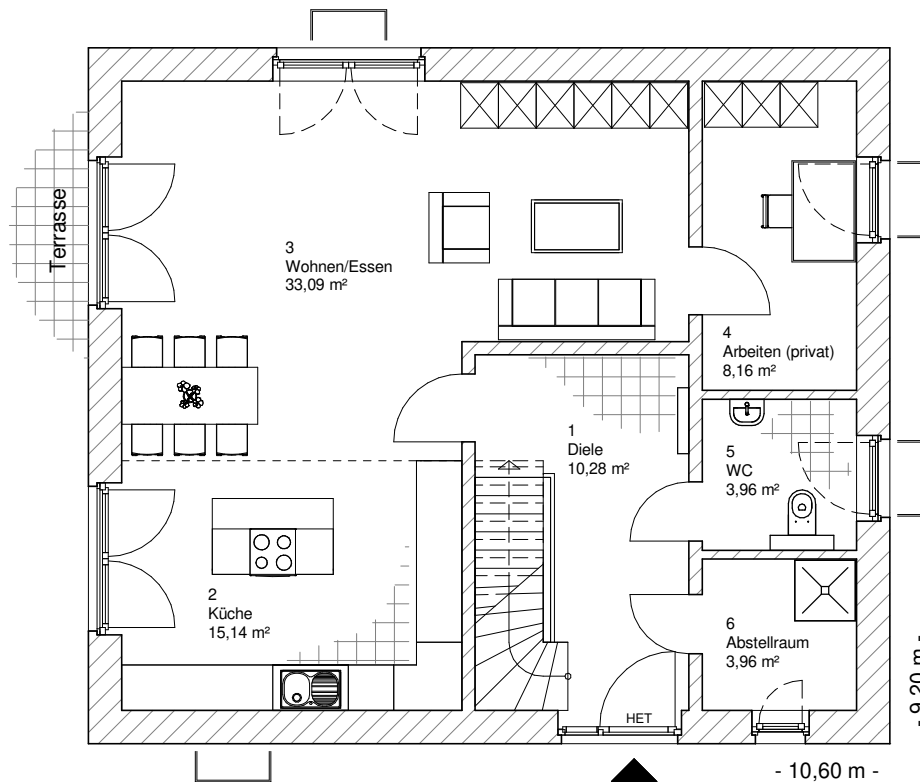

1.5.6

ERDGESCHOSS

74,59 m²

**TEAM
MASSIVHAUS**

Ihr Schlüssel zum Traumhaus

Team Massivhaus GmbH

Hollerstraße 128 Tel.: 04331/33110-0

24782 Büdelsdorf Fax: 04331/33110-9

www.team-massivhaus.de

Die Zeichnungen enthalten Sonderausstattungen!

Maßstab 1 : 100

Maßstab 1 : 200

Maßstab 1 : 200

1.5.6

DACHGESCHOSS

60,03 m²

Die Zeichnungen enthalten Sonderausstattungen!

Maßstab 1 : 100

Maßstab 1 : 200

Maßstab 1 : 200