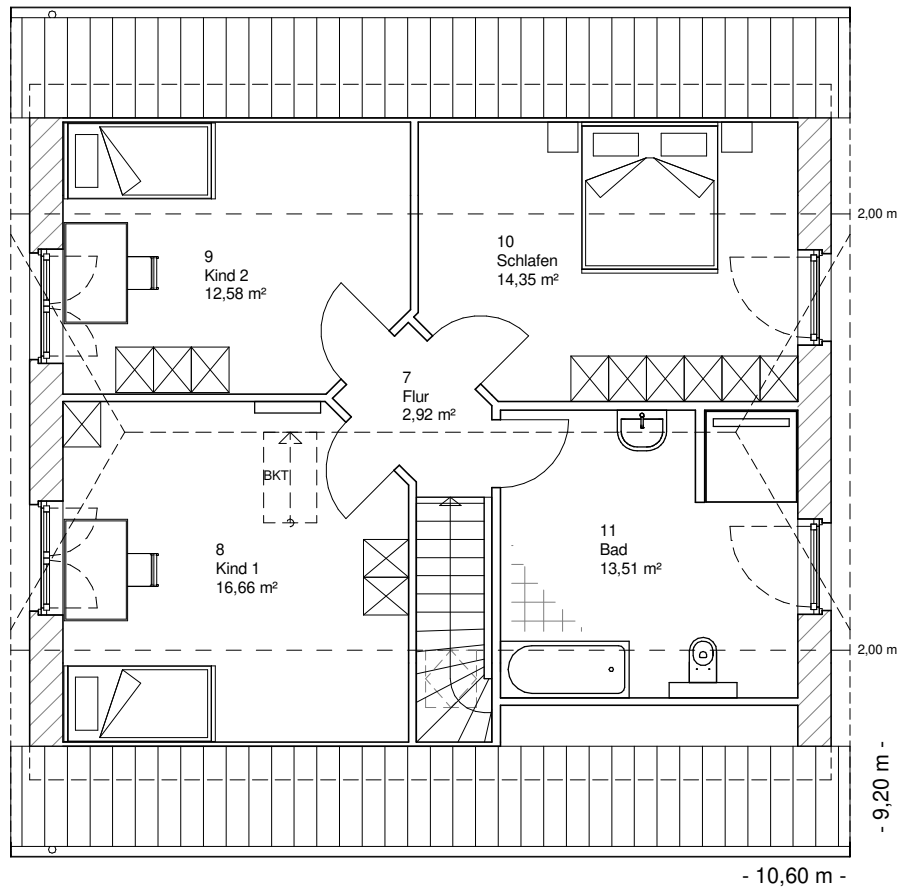

www.team-massivhaus.de

Die Zeichnungen enthalten Sonderausstattungen!

Maßstab 1 : 100

Maßstab 1 : 200

Maßstab 1 : 200

1.5.6

DACHGESCHOSS

60,03 m²

Gesamt

134,62 m²

**TEAM
MASSIVHAUS**

Ihr Schlüssel zum Traumhaus

Team Massivhaus GmbH

Hollerstraße 128 Tel.: 04331/33110-0

24782 Büdelsdorf Fax: 04331/33110-9

www.team-massivhaus.de

Die Zeichnungen enthalten Sonderausstattungen!

Maßstab 1 : 100

Maßstab 1 : 200

Maßstab 1 : 200