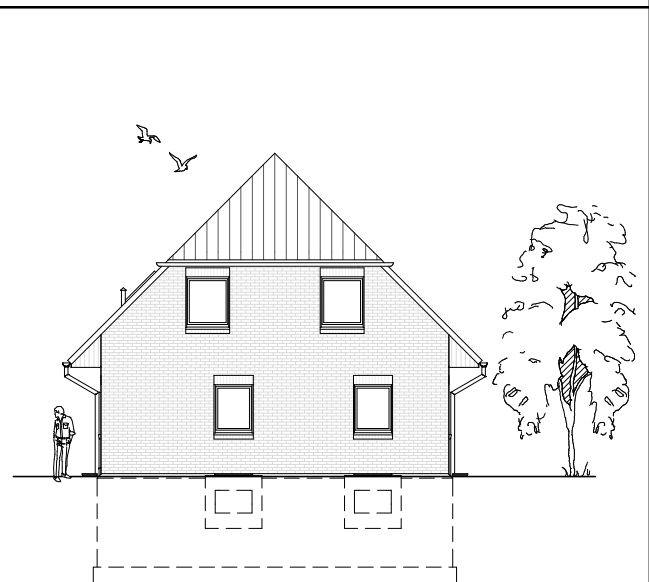

Maßstab 1 : 200