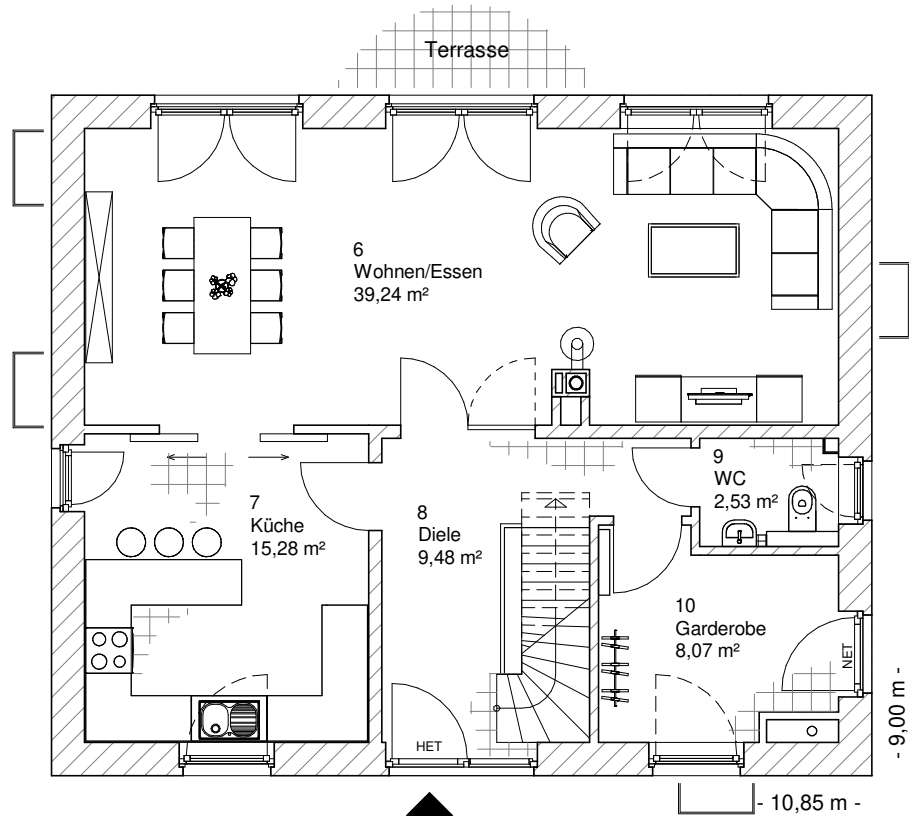

1.5.5

ERDGESCHOSS

74,60 m²

**TEAM
MASSIVHAUS**

Ihr Schlüssel zum Traumhaus

Team Massivhaus GmbH

Hollerstraße 128 Tel.: 04331/33110-0

24782 Büdelsdorf Fax: 04331/33110-9

www.team-massivhaus.de

Die Zeichnungen enthalten Sonderausstattungen!

Maßstab 1 : 100

Maßstab 1 : 200

Maßstab 1 : 200

1.5.5

DACHGESCHOSS

61,95 m²

Die Zeichnungen enthalten Sonderausstattungen!

Maßstab 1 : 100

Maßstab 1 : 200

Maßstab 1 : 200