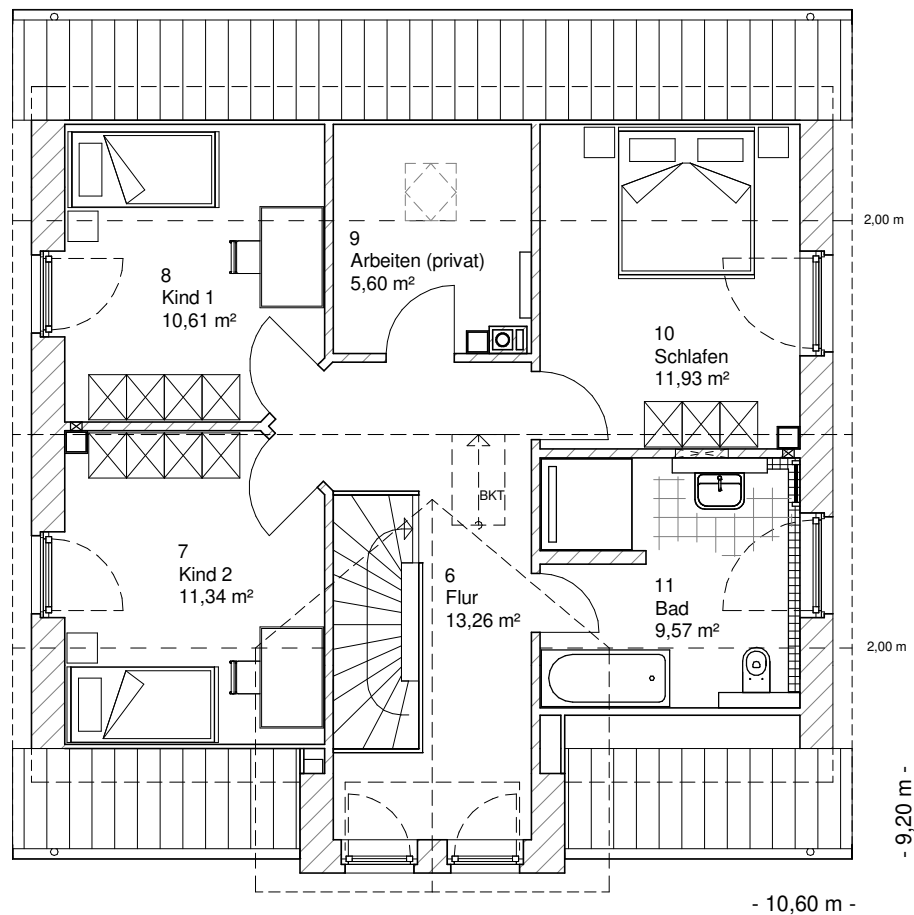

1.5.4

DACHGESCHOSS

62,30 m²

Gesamt

139,78 m²

**TEAM
MASSIVHAUS**

Ihr Schlüssel zum Traumhaus

Team Massivhaus GmbH

Hollerstraße 128 Tel.: 04331/33110-0

24782 Büdelsdorf Fax: 04331/33110-9

www.team-massivhaus.de

Die Zeichnungen enthalten Sonderausstattungen!

Maßstab 1 : 100