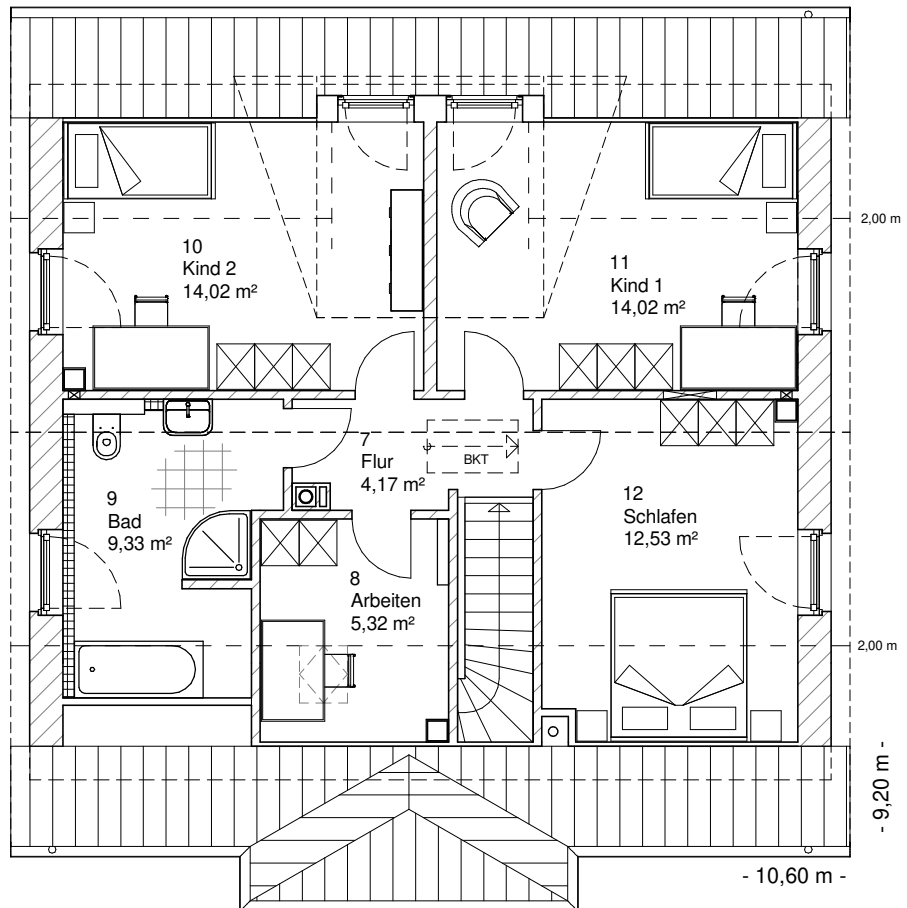

1.5.3

DACHGESCHOSS

59,37 m²

Gesamt

135,14 m²

**TEAM
MASSIVHAUS**

Ihr Schlüssel zum Traumhaus

Team Massivhaus GmbH

Hollerstraße 128 Tel.: 04331/33110-0

24782 Büdelsdorf Fax: 04331/33110-9

www.team-massivhaus.de

Die Zeichnungen enthalten Sonderausstattungen!

Maßstab 1 : 100