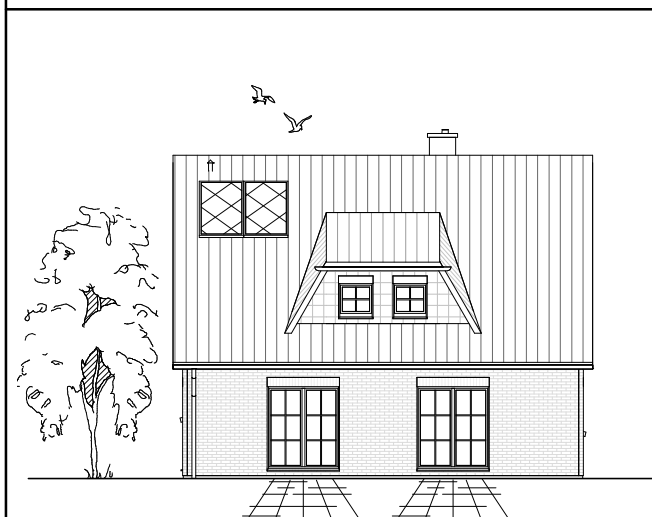

1.5.3

DACHGESCHOSS

59,37 m²

Gesamt

135,14 m²

**TEAM
MASSIVHAUS**

Ihr Schlüssel zum Traumhaus

Team Massivhaus GmbH

Hollerstraße 128 Tel.: 04331/33110-0

24782 Büdelsdorf Fax: 04331/33110-9

www.team-massivhaus.de

Die Zeichnungen enthalten Sonderausstattungen!

Maßstab 1 : 100

Maßstab 1 : 200

Maßstab 1 : 200