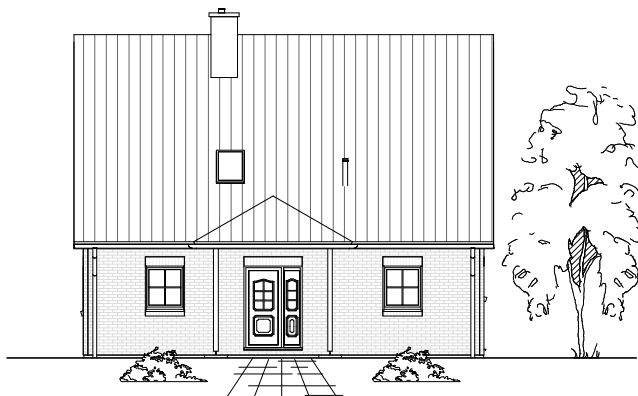

# ERDGESCHOSS

75,77 m<sup>2</sup>

**TEAM  
MASSIVHAUS**

Ihr Schlüssel zum Traumhaus

**Team Massivhaus GmbH**

Hollerstraße 128 Tel.: 04331/33110-0

24782 Büdelsdorf Fax: 04331/33110-9

[www.team-massivhaus.de](http://www.team-massivhaus.de)

Die Zeichnungen enthalten Sonderausstattungen!

Maßstab 1 : 100

Maßstab 1 : 200

Maßstab 1 : 200

1.5.3

# DACHGESCHOSS

59,37 m<sup>2</sup>

**Gesamt**

135,14 m<sup>2</sup>

**TEAM  
MASSIVHAUS**

Ihr Schlüssel zum Traumhaus

**Team Massivhaus GmbH**

Hollerstraße 128 Tel.: 04331/33110-0