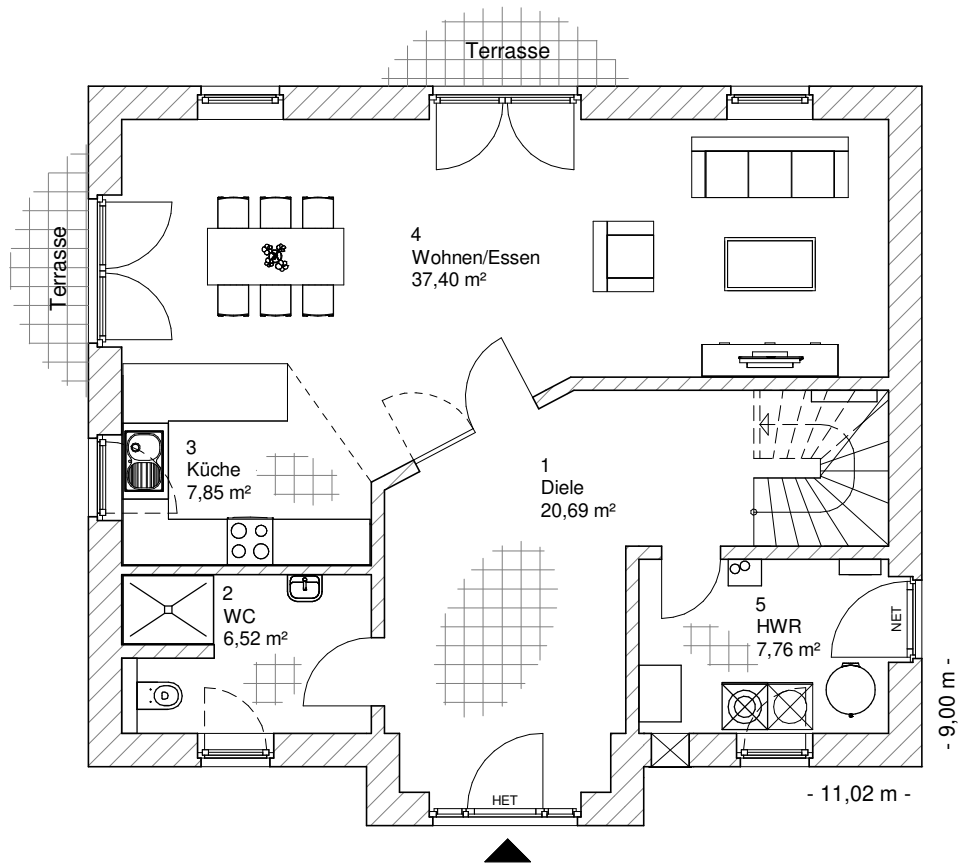

1.5.2

ERDGESCHOSS

80,22 m²

**TEAM
MASSIVHAUS**

Ihr Schlüssel zum Traumhaus

Team Massivhaus GmbH

Hollerstraße 128 Tel.: 04331/33110-0

24782 Büdelsdorf Fax: 04331/33110-9

www.team-massivhaus.de

Die Zeichnungen enthalten Sonderausstattungen!

Maßstab 1 : 100

Maßstab 1 : 200

Maßstab 1 : 200

1.5.2

DACHGESCHOSS

70,04 m²

Die Zeichnungen enthalten Sonderausstattungen!

Maßstab 1 : 100

Maßstab 1 : 200

Maßstab 1 : 200