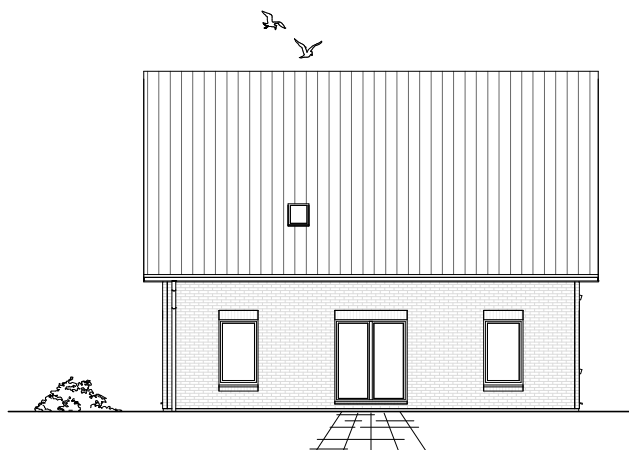

www.team-massivhaus.de

Die Zeichnungen enthalten Sonderausstattungen!

Maßstab 1 : 100

Maßstab 1 : 200

Maßstab 1 : 200

1.5.2

DACHGESCHOSS

70,04 m²

Gesamt

150,26 m²

**TEAM
MASSIVHAUS**

Ihr Schlüssel zum Traumhaus

Team Massivhaus GmbH

Hollerstraße 128 Tel.: 04331/33110-0

24782 Büdelsdorf Fax: 04331/33110-9

www.team-massivhaus.de

Die Zeichnungen enthalten Sonderausstattungen!

Maßstab 1 : 100

Maßstab 1 : 200

Maßstab 1 : 200